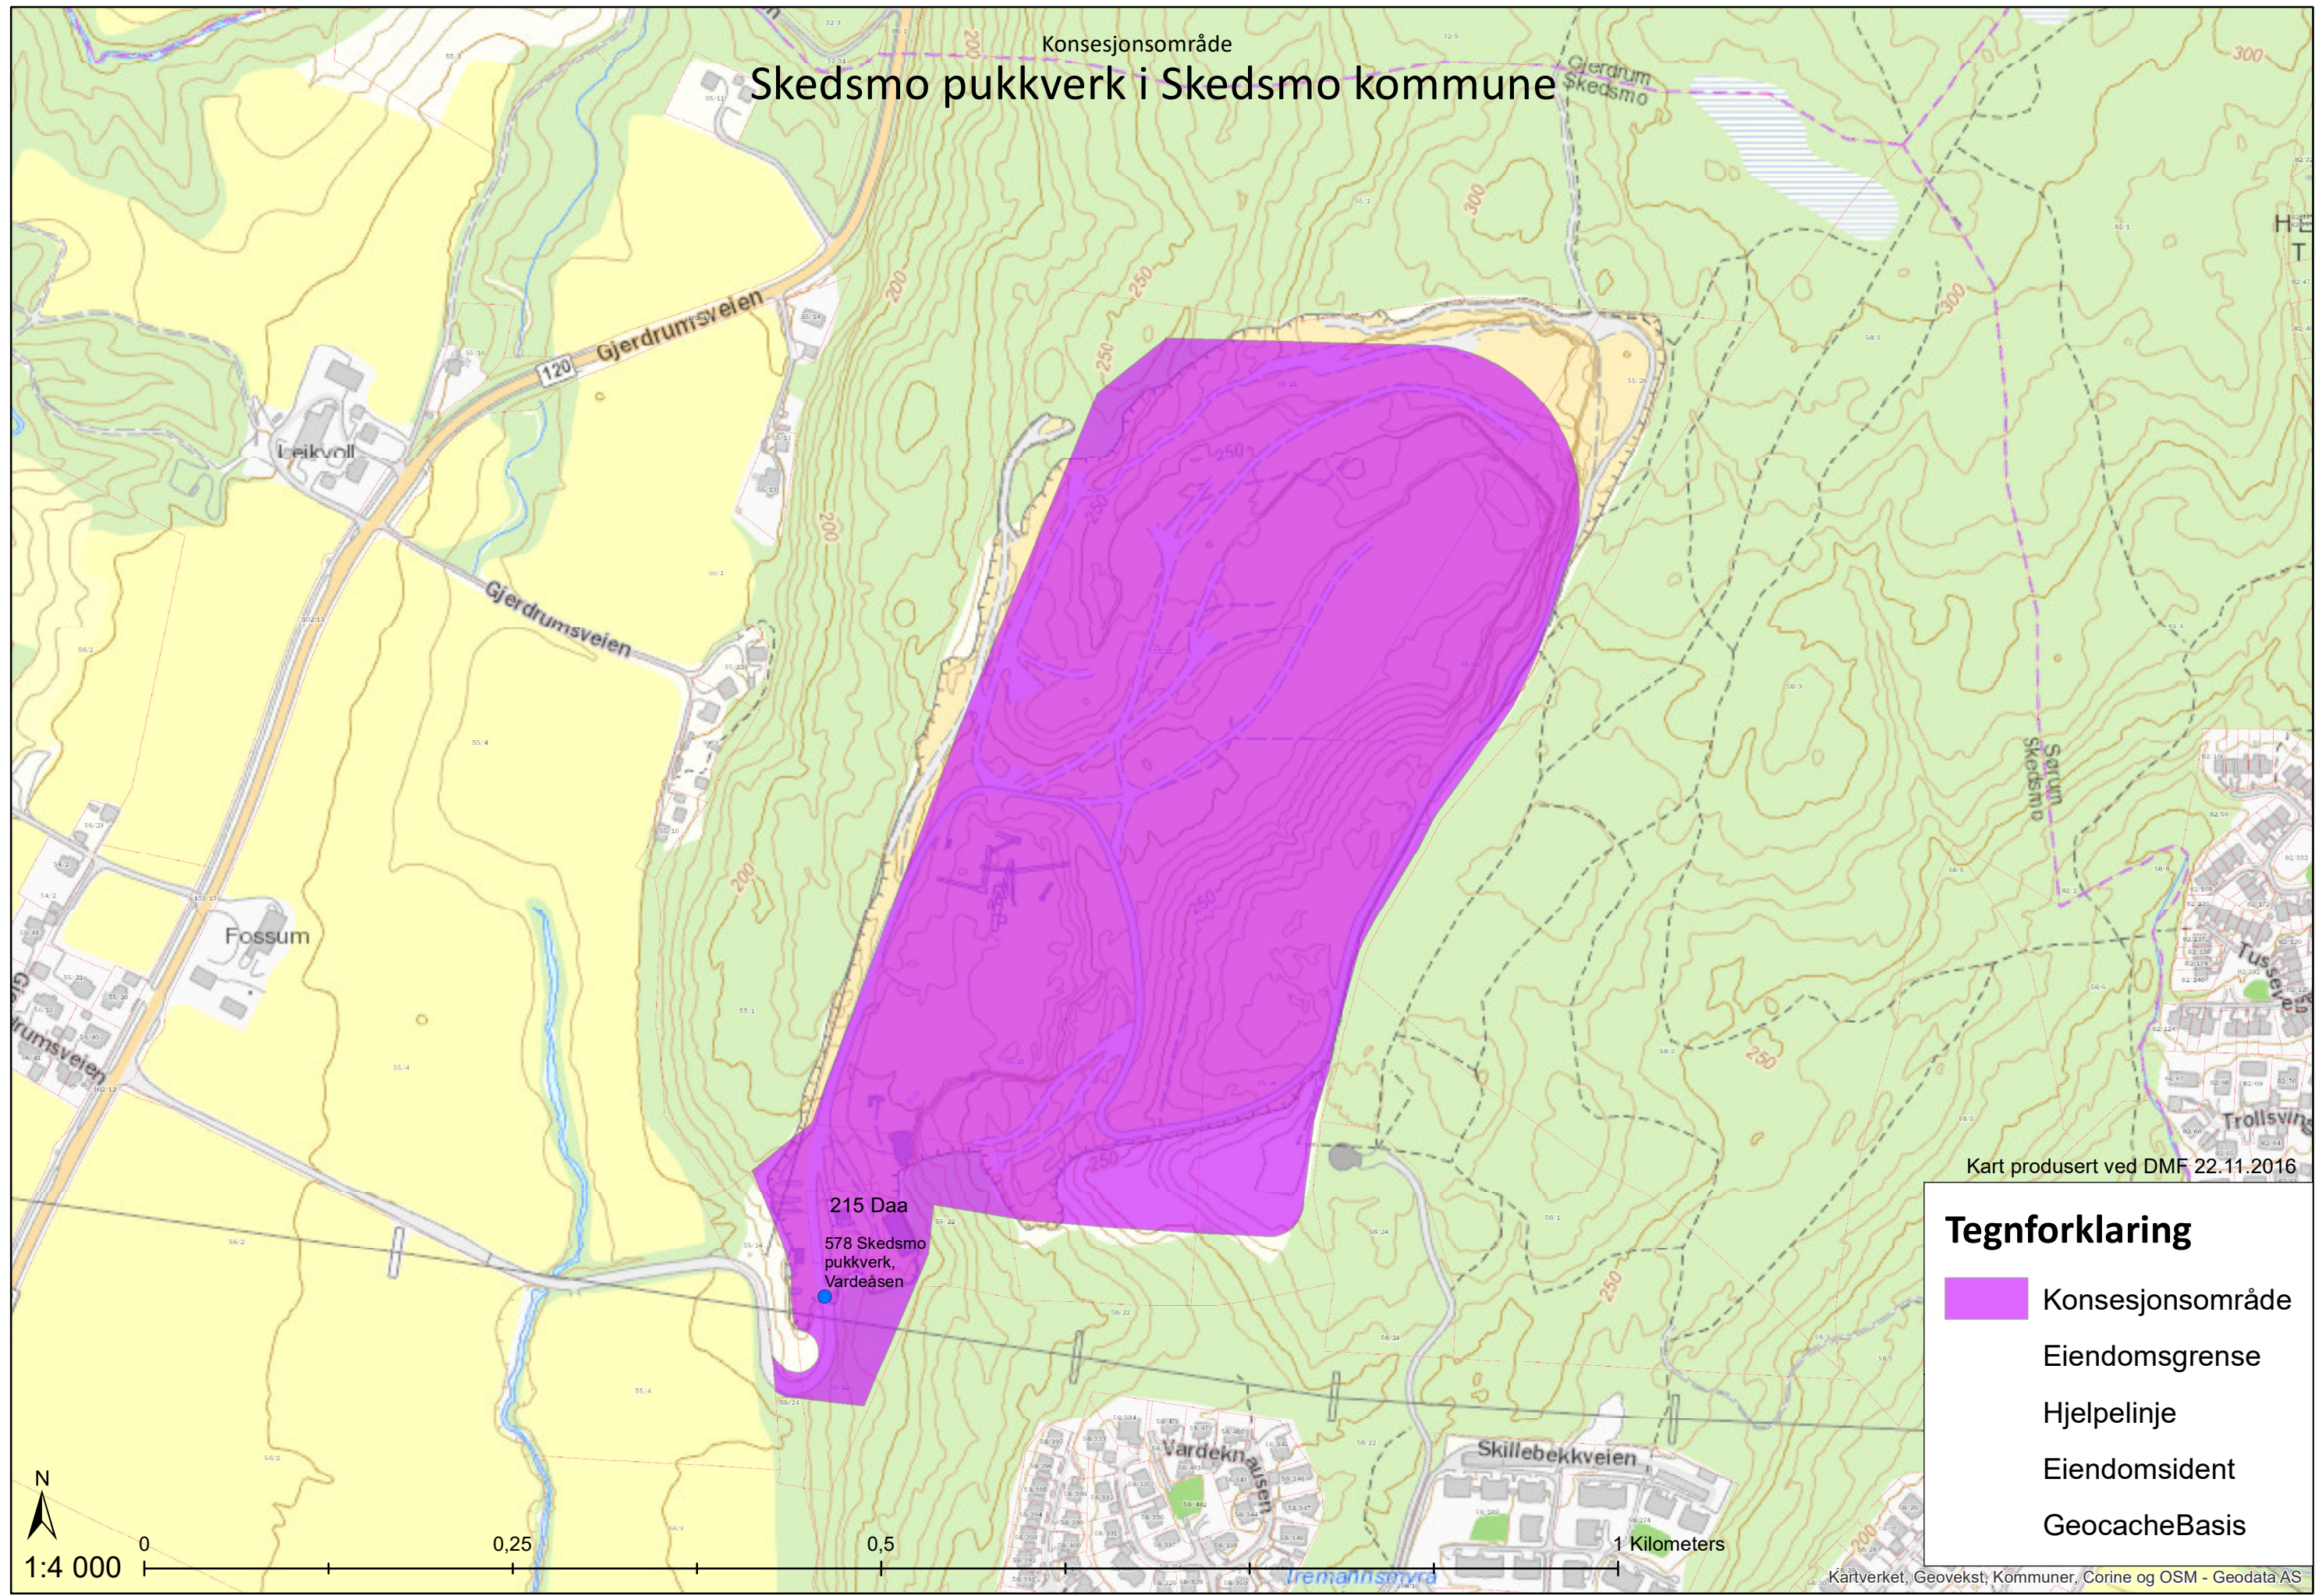

Konsesjonsområde Skedsmo pukkverk i Skedsmo kommune

Kart produsert ved DMF 22.11.2016

Tegnforklaring

- Konsesjonsområde
- Eiendomsgrense
- Hjelpelinje
- Eiendomsident
- GeocacheBasis

215 Daa
578 Skedsmo
pukkverk,
Vardeåsen