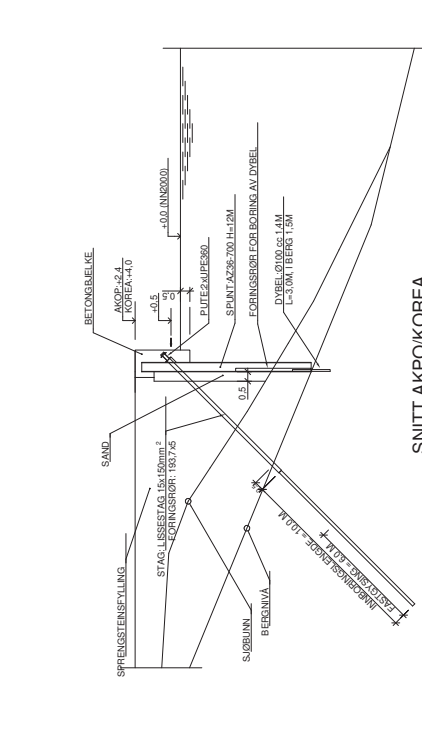

SNITT ATLANTIS

SNITT AKPO/KOREA