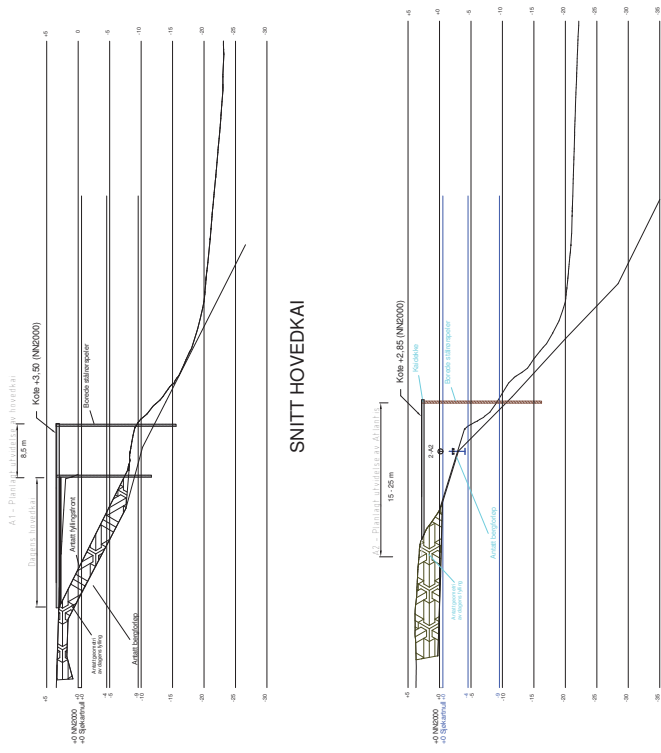

SNITT ATLANTIS