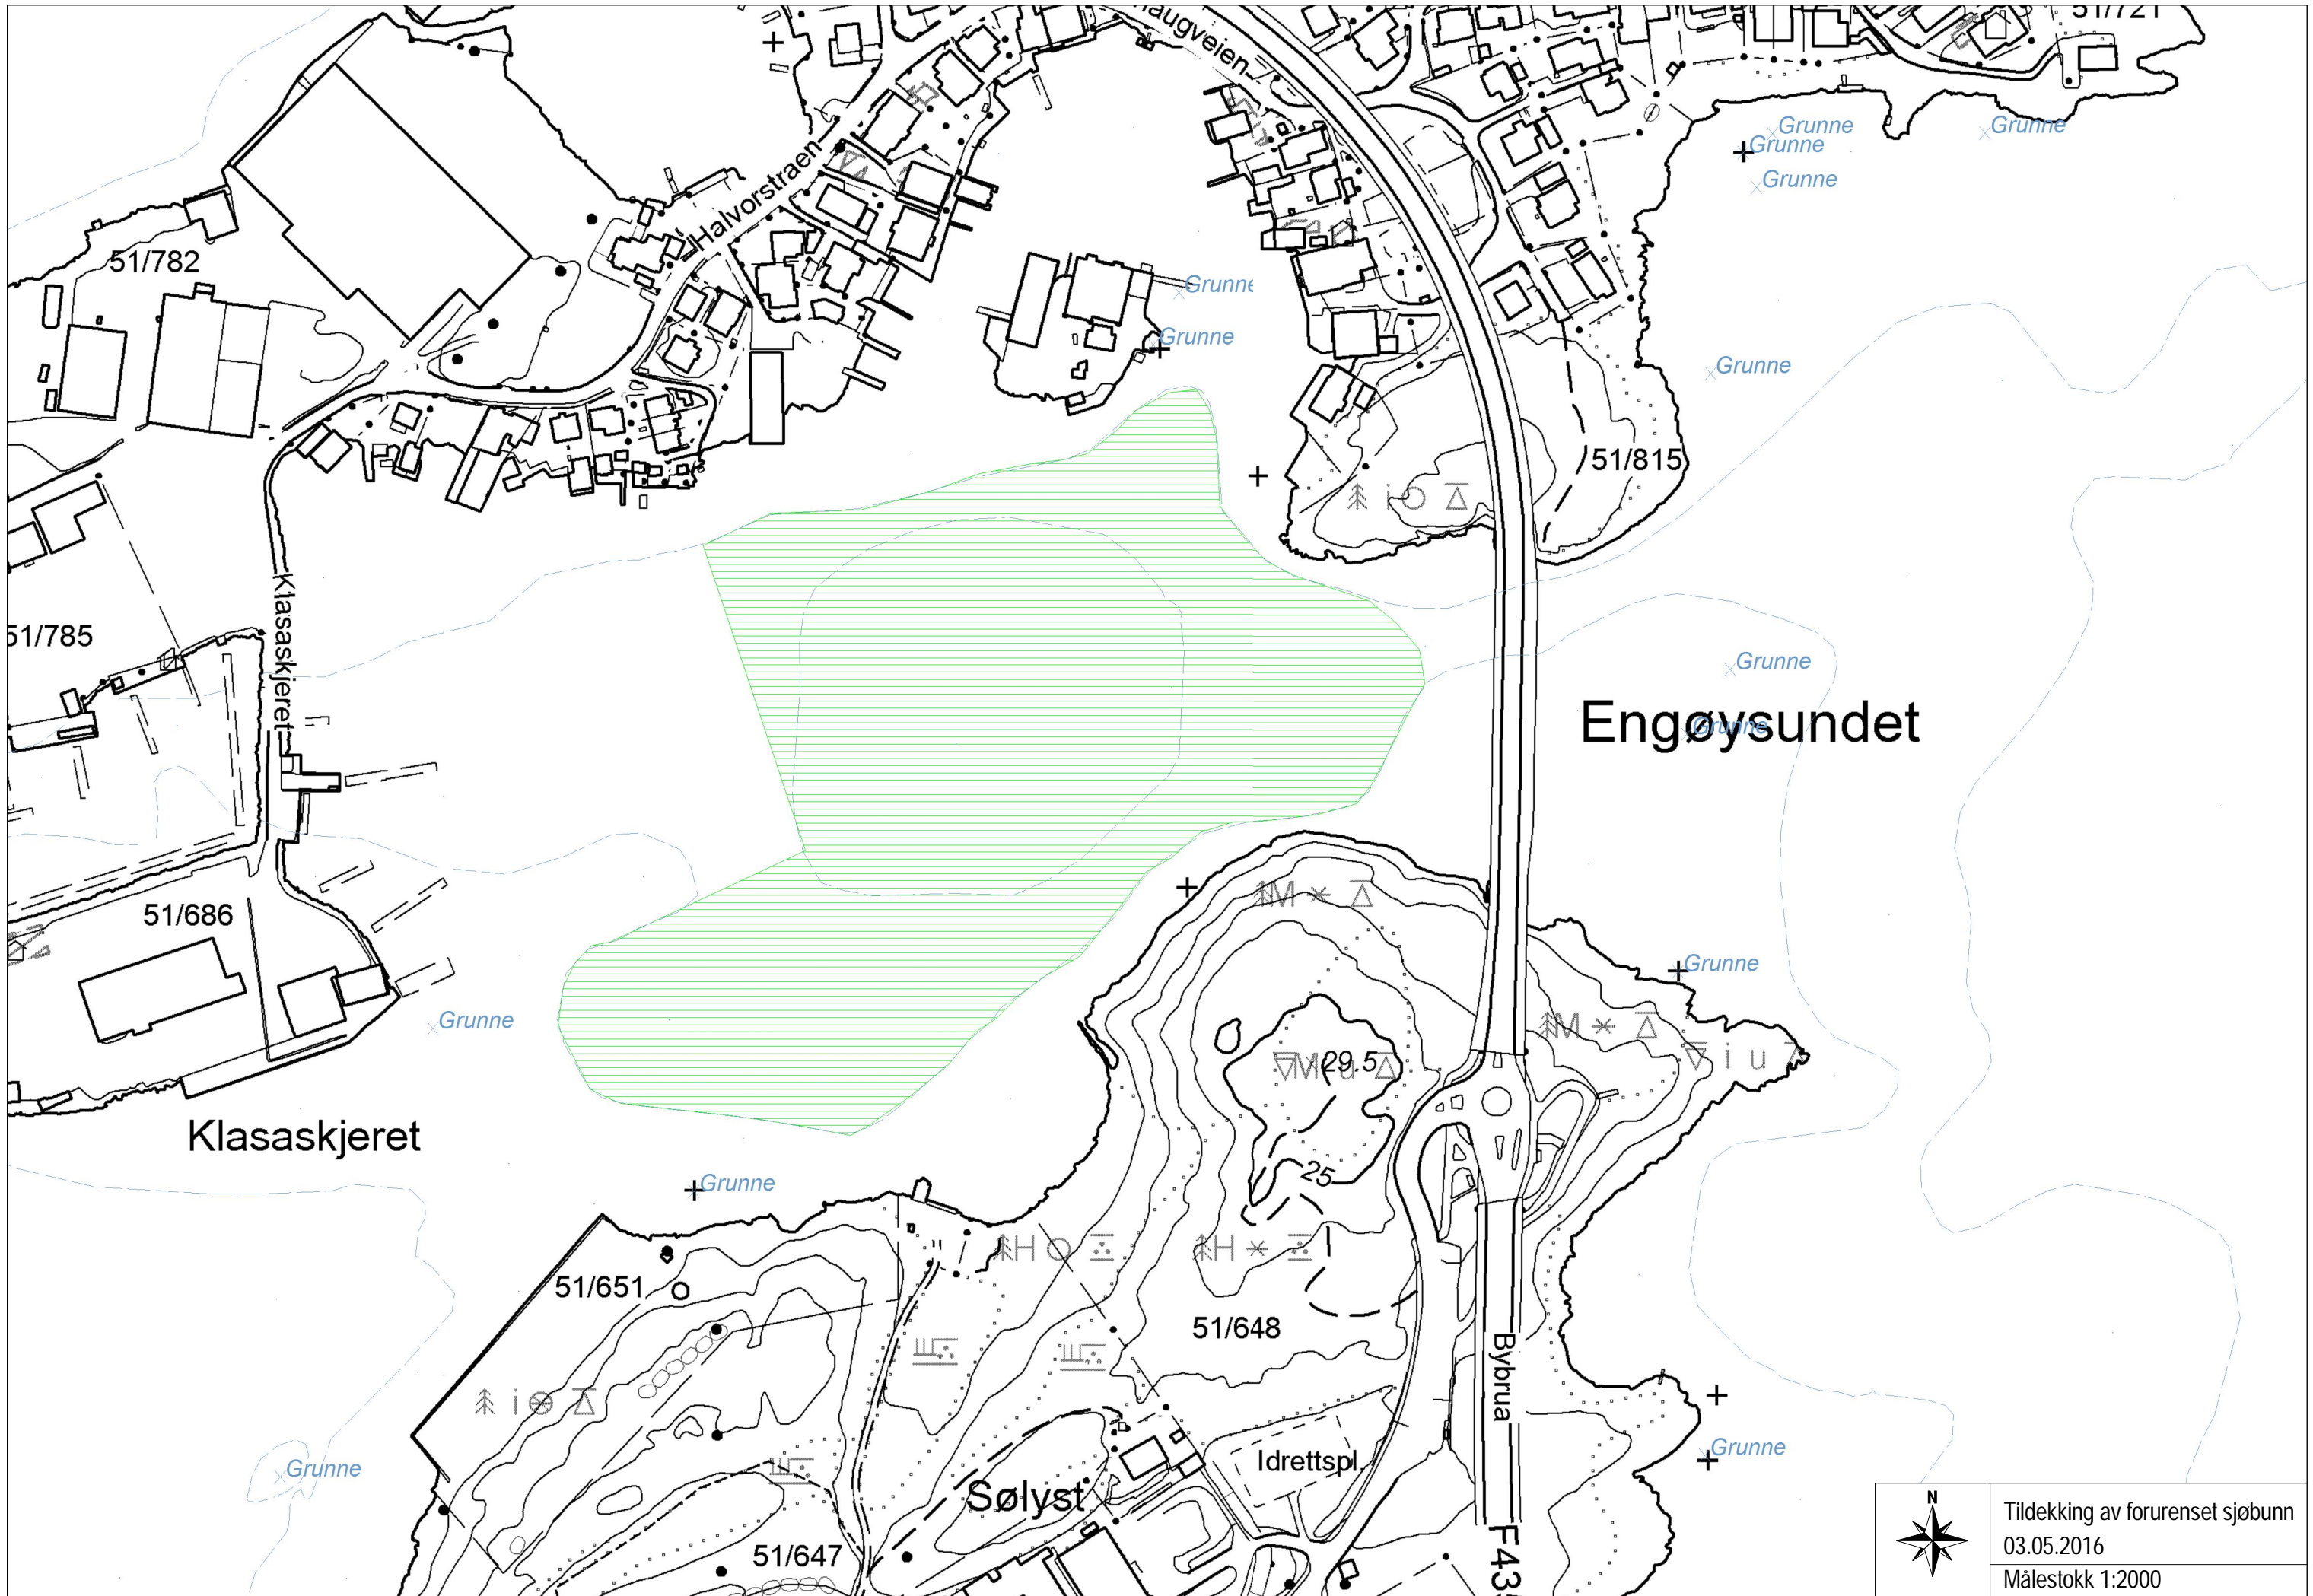

Bangavågen

Engøysundet

Oversikt over tildekkingsområder
Satvanger, Buøy
03.12.2015
Målestokk 1:10000
Statens vegvesen

Tildekking av forurenset sjøbunn
03.05.2016
Målestokk 1:2000