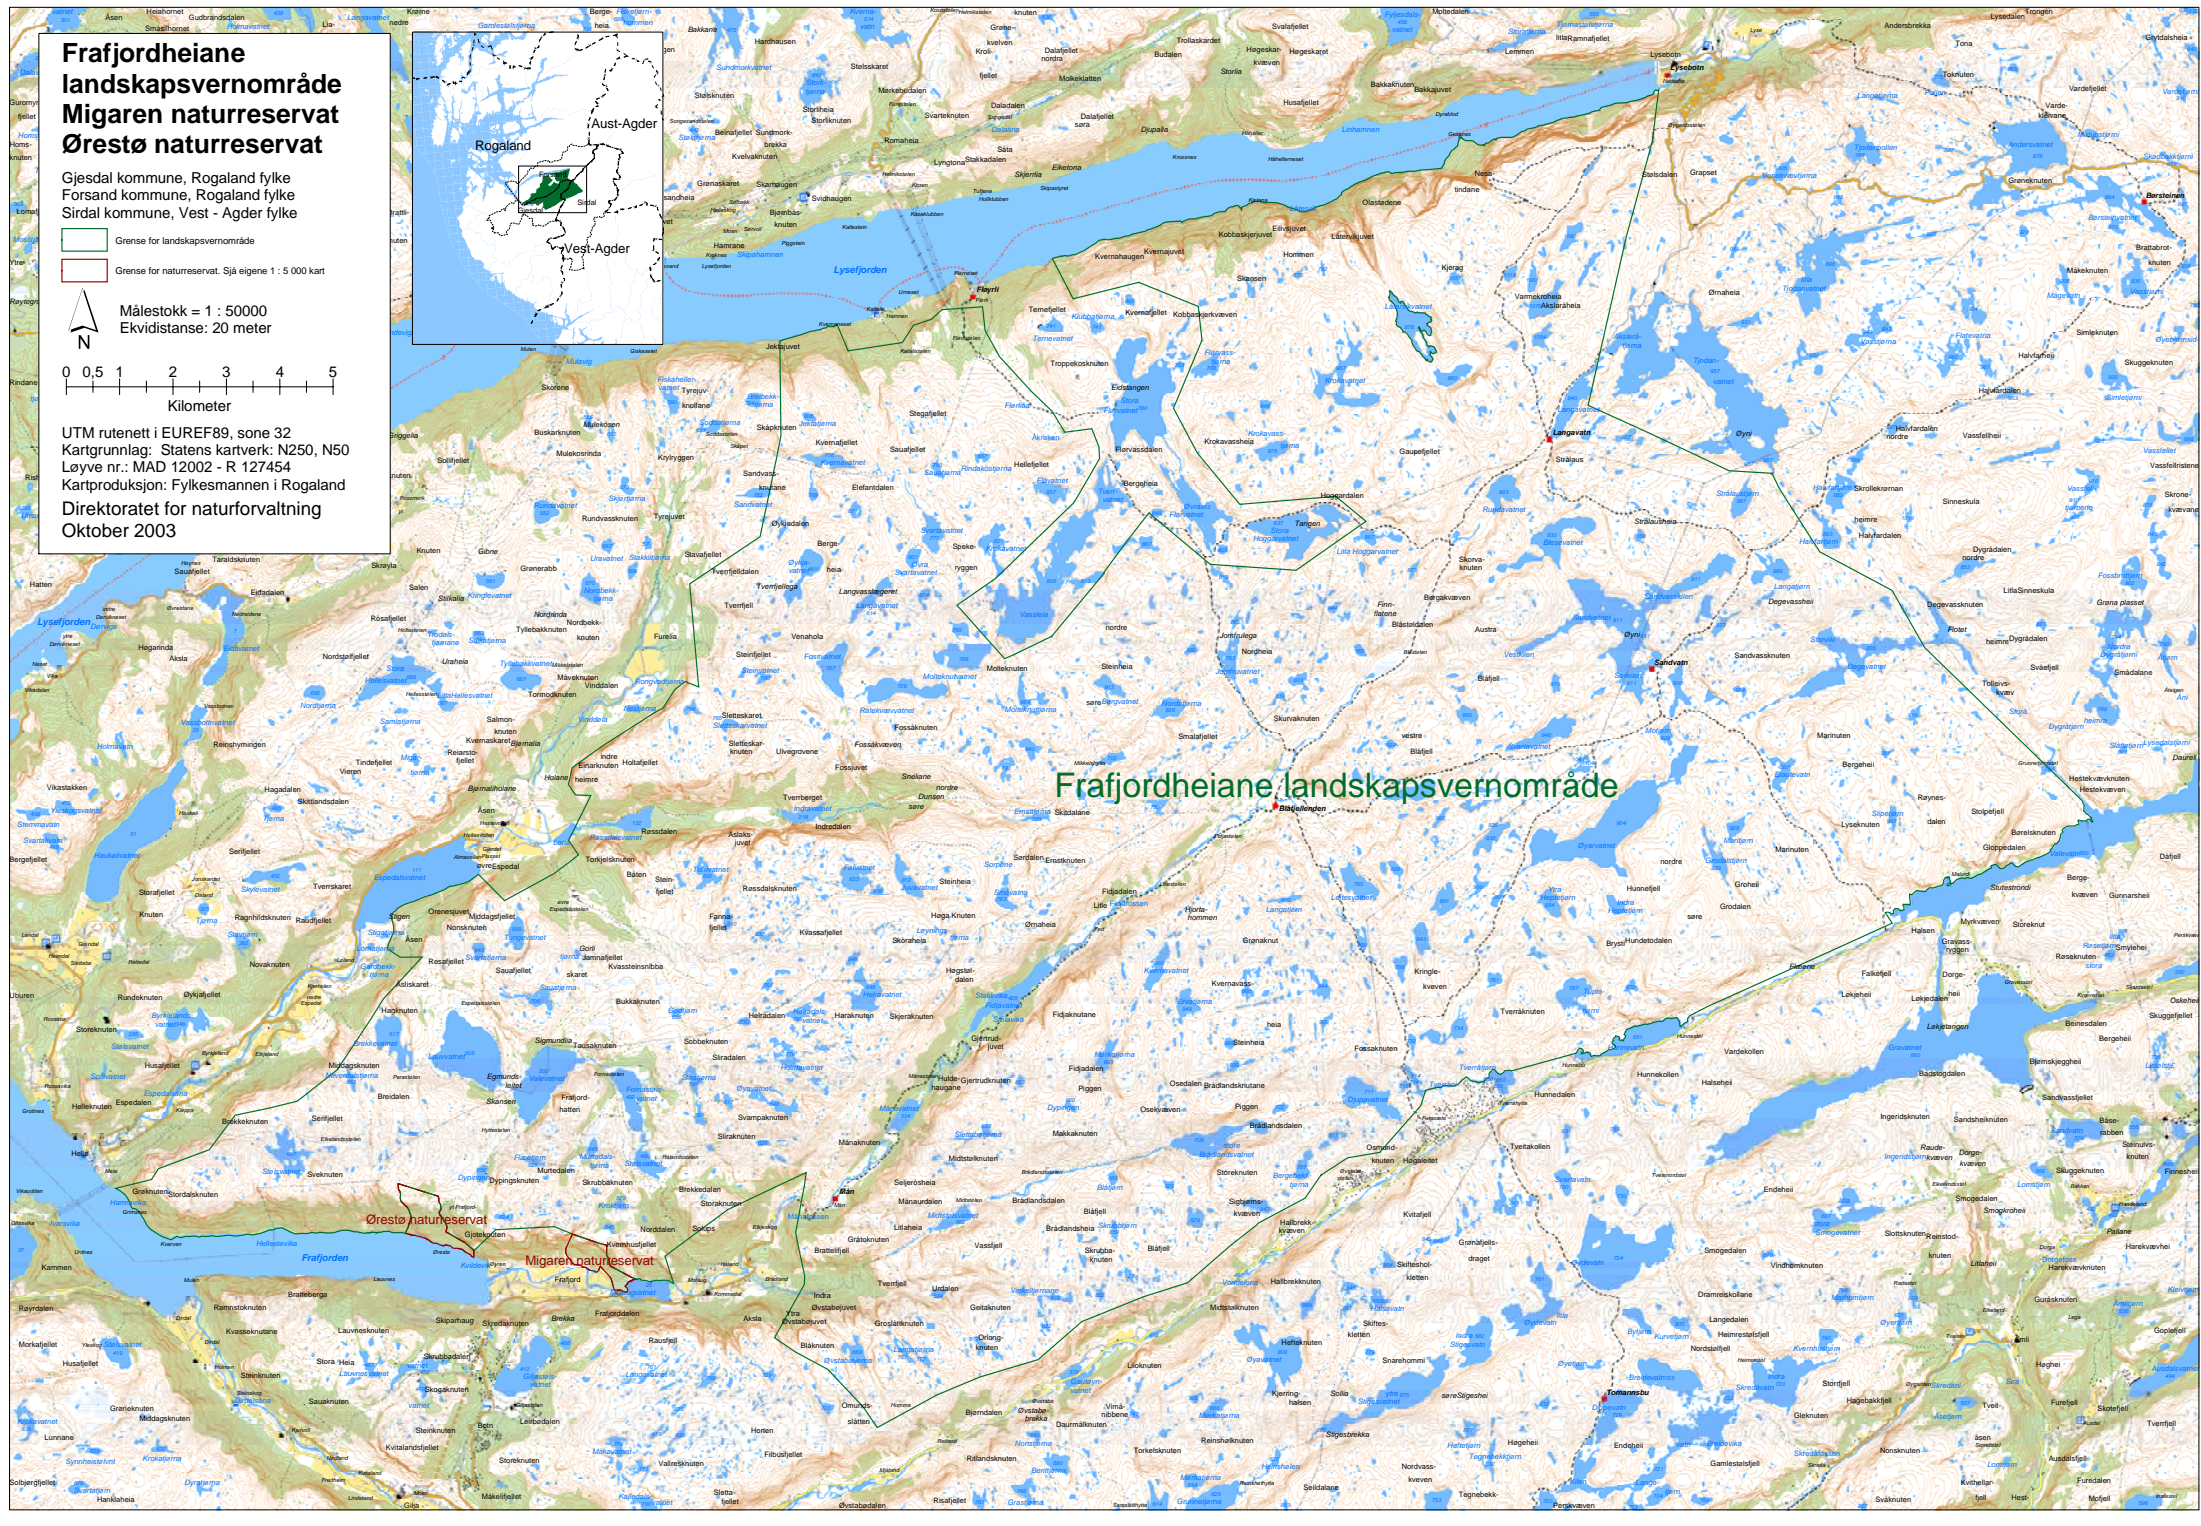

Frafjordheiane landskapsvernområde Migaren naturreservat Ørestø naturreservat

Gjesdal kommune, Rogaland fylke
Forsand kommune, Rogaland fylke
Sirdal kommune, Vest - Agder fylke

 Grense for landskapsvernområde
 Grense for naturreservat. Sjå eigene 1 : 5 000 kart

 Målestokk = 1 : 50000
Ekvidistans: 20 meter

0 0,5 1 2 3 4 5
Kilometer

UTM rutennett i EUREF89, sone 32
Kartgrunnlag: Statens kartverk: N250, N50
Løype nr.: MAD 12002 - R 127454
Kartproduksjon: Fylkesmannen i Rogaland
Direktoratet for naturforvaltning
Oktober 2003

Frafjordheiane landskapsvernområde