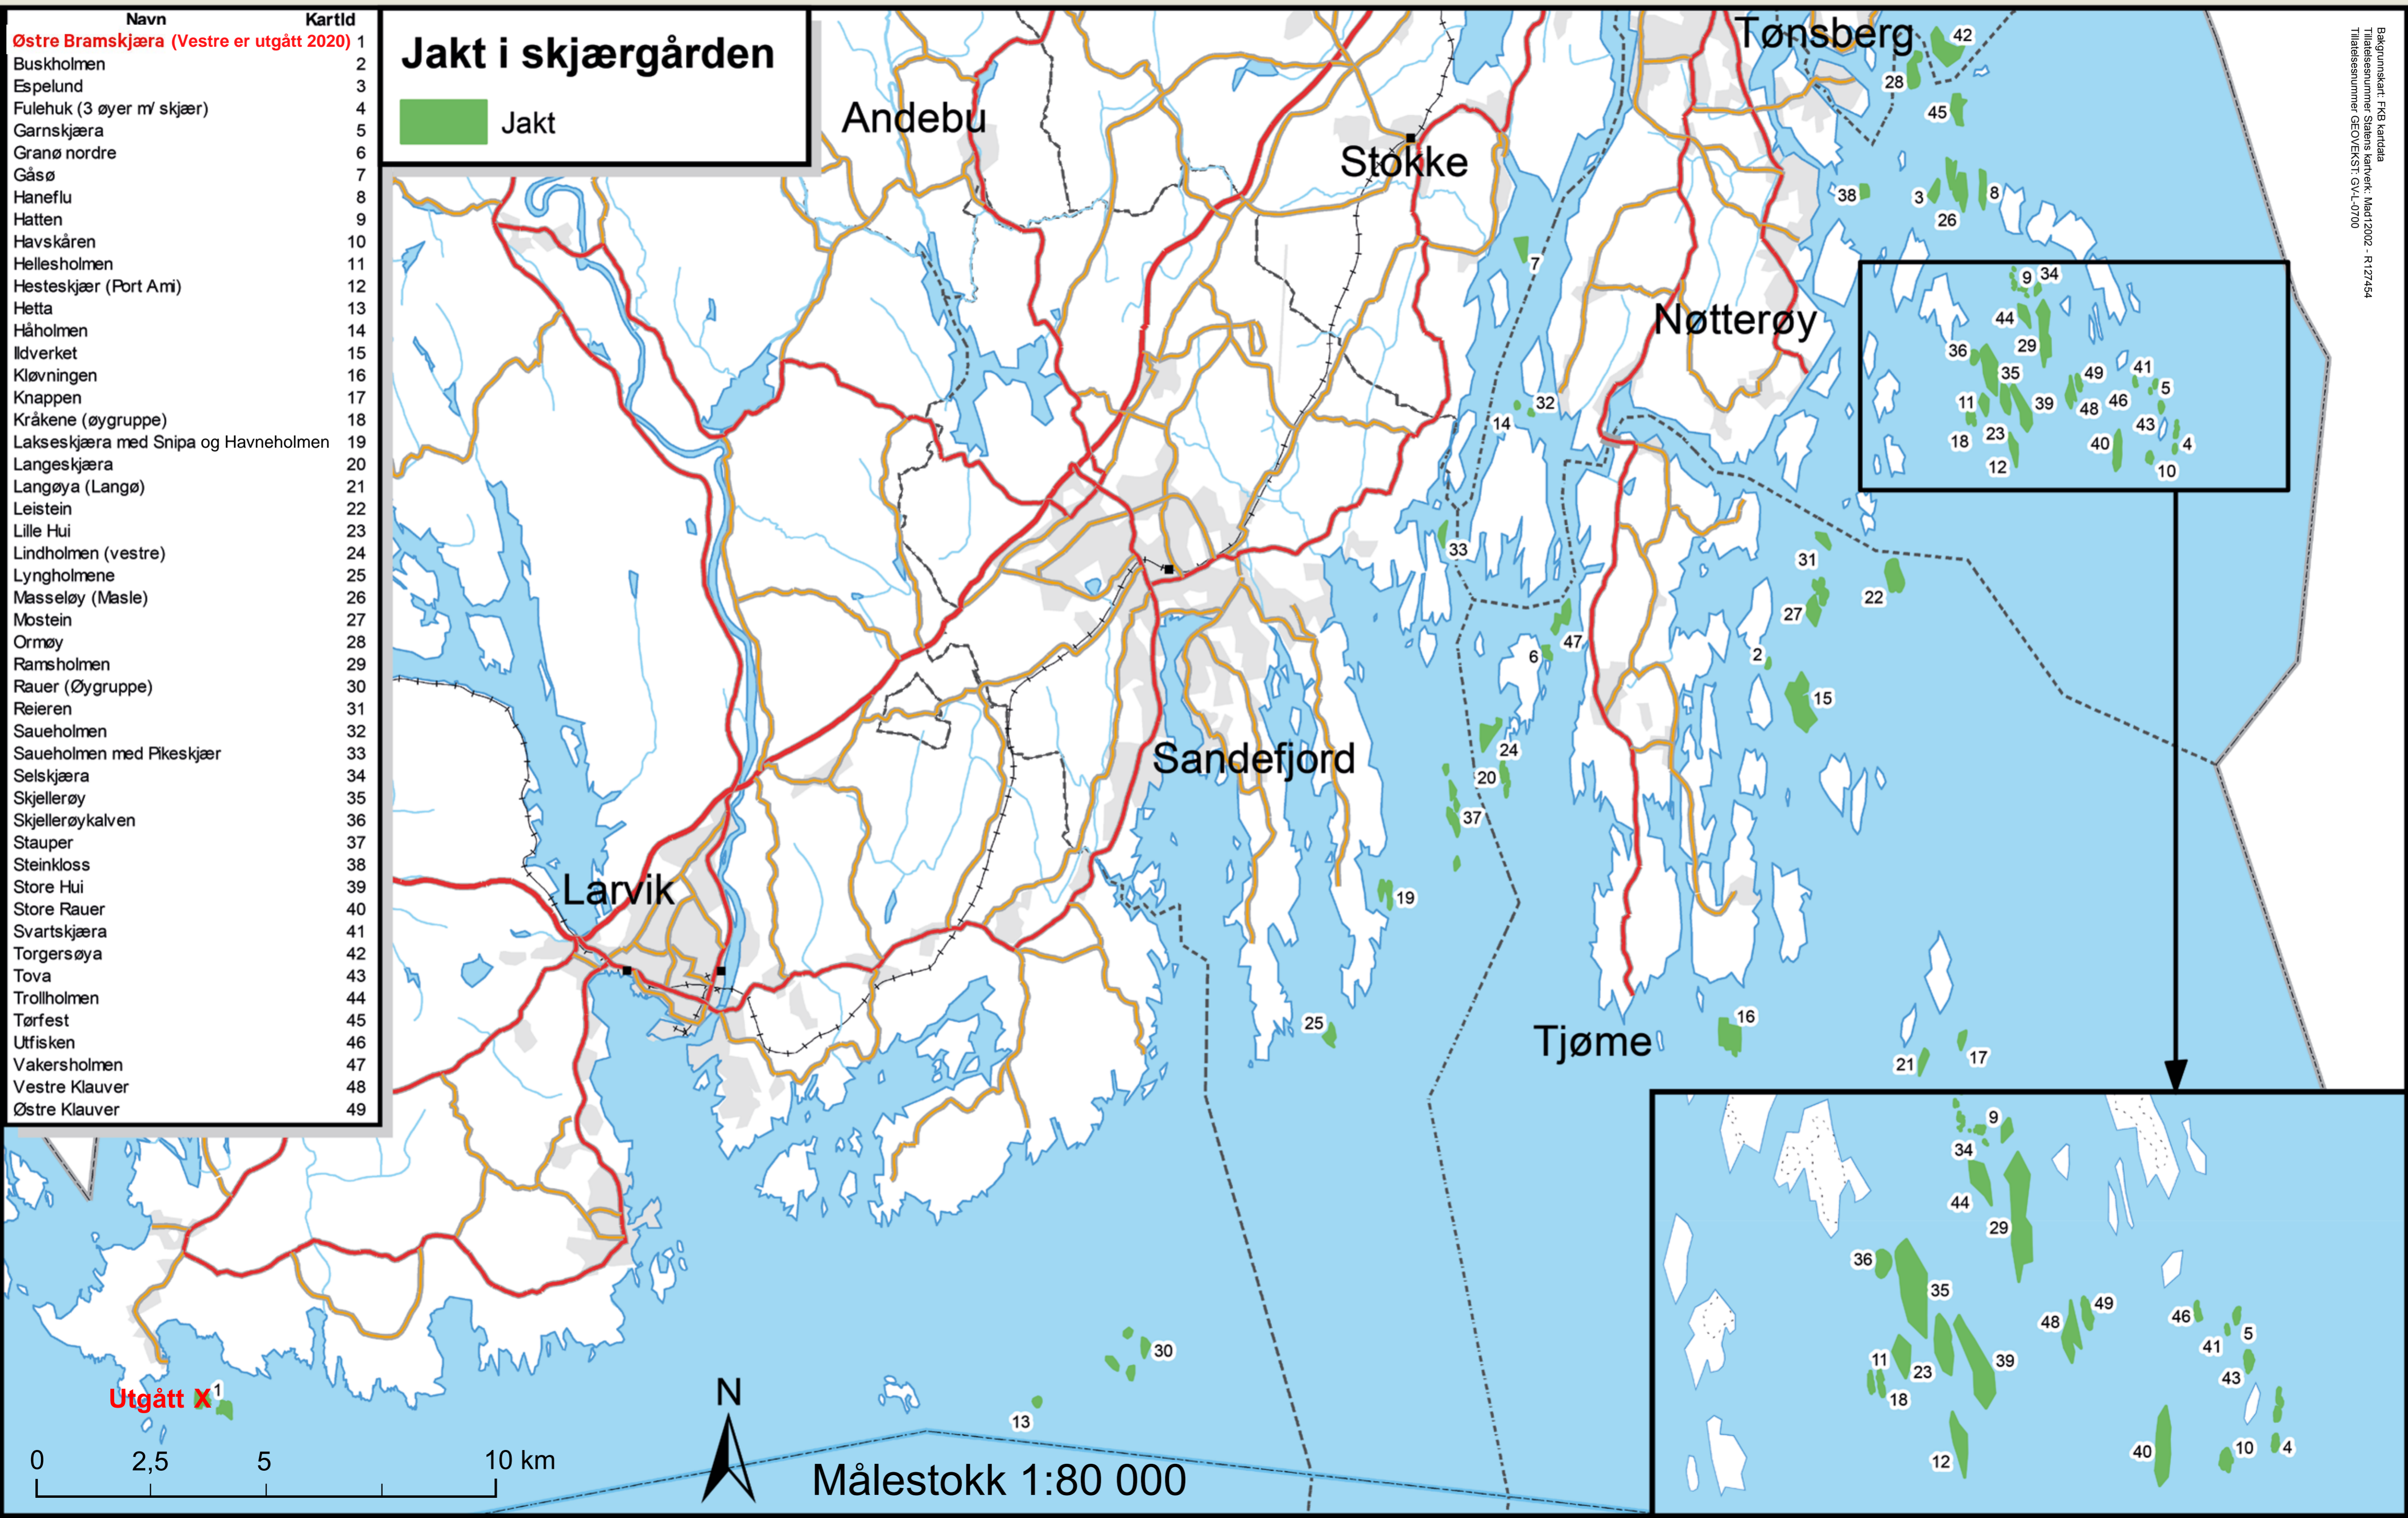

# Jakt i skjærgården

 Jakt

Navn	Kartid
Østre Bramskjæra (Vestre er utgått 2020)	1
Buskholmen	2
Espelund	3
Fulehuk (3 øyer m/ skjær)	4
Garnskjæra	5
Granø nordre	6
Gåsø	7
Haneflu	8
Hatten	9
Havskåren	10
Hellesholmen	11
Hesteskjær (Port Ami)	12
Hetta	13
Håholmen	14
Iløverket	15
Kløvningen	16
Knappen	17
Kråkene (øygruppe)	18
Lakseskjæra med Snipa og Havneholmen	19
Langeskjæra	20
Langøya (Langø)	21
Leistein	22
Lille Hui	23
Lindholmen (vestre)	24
Lyngholmene	25
Masseløy (Masle)	26
Møstein	27
Ormøy	28
Ramsholmen	29
Rauer (Øygruppe)	30
Reieren	31
Saueholmen	32
Saueholmen med Pikeskjær	33
Selskjæra	34
Skjellerøy	35
Skjellerøykalven	36
Stauper	37
Steinkloss	38
Store Hui	39
Store Rauer	40
Svartskjæra	41
Torgersøya	42
Tova	43
Trollholmen	44
Tørfest	45
Utfisken	46
Vakersholmen	47
Vestre Klauver	48
Østre Klauver	49

Utgått X<sup>1</sup>

0 2,5 5 10 km

Målestokk 1:80 000