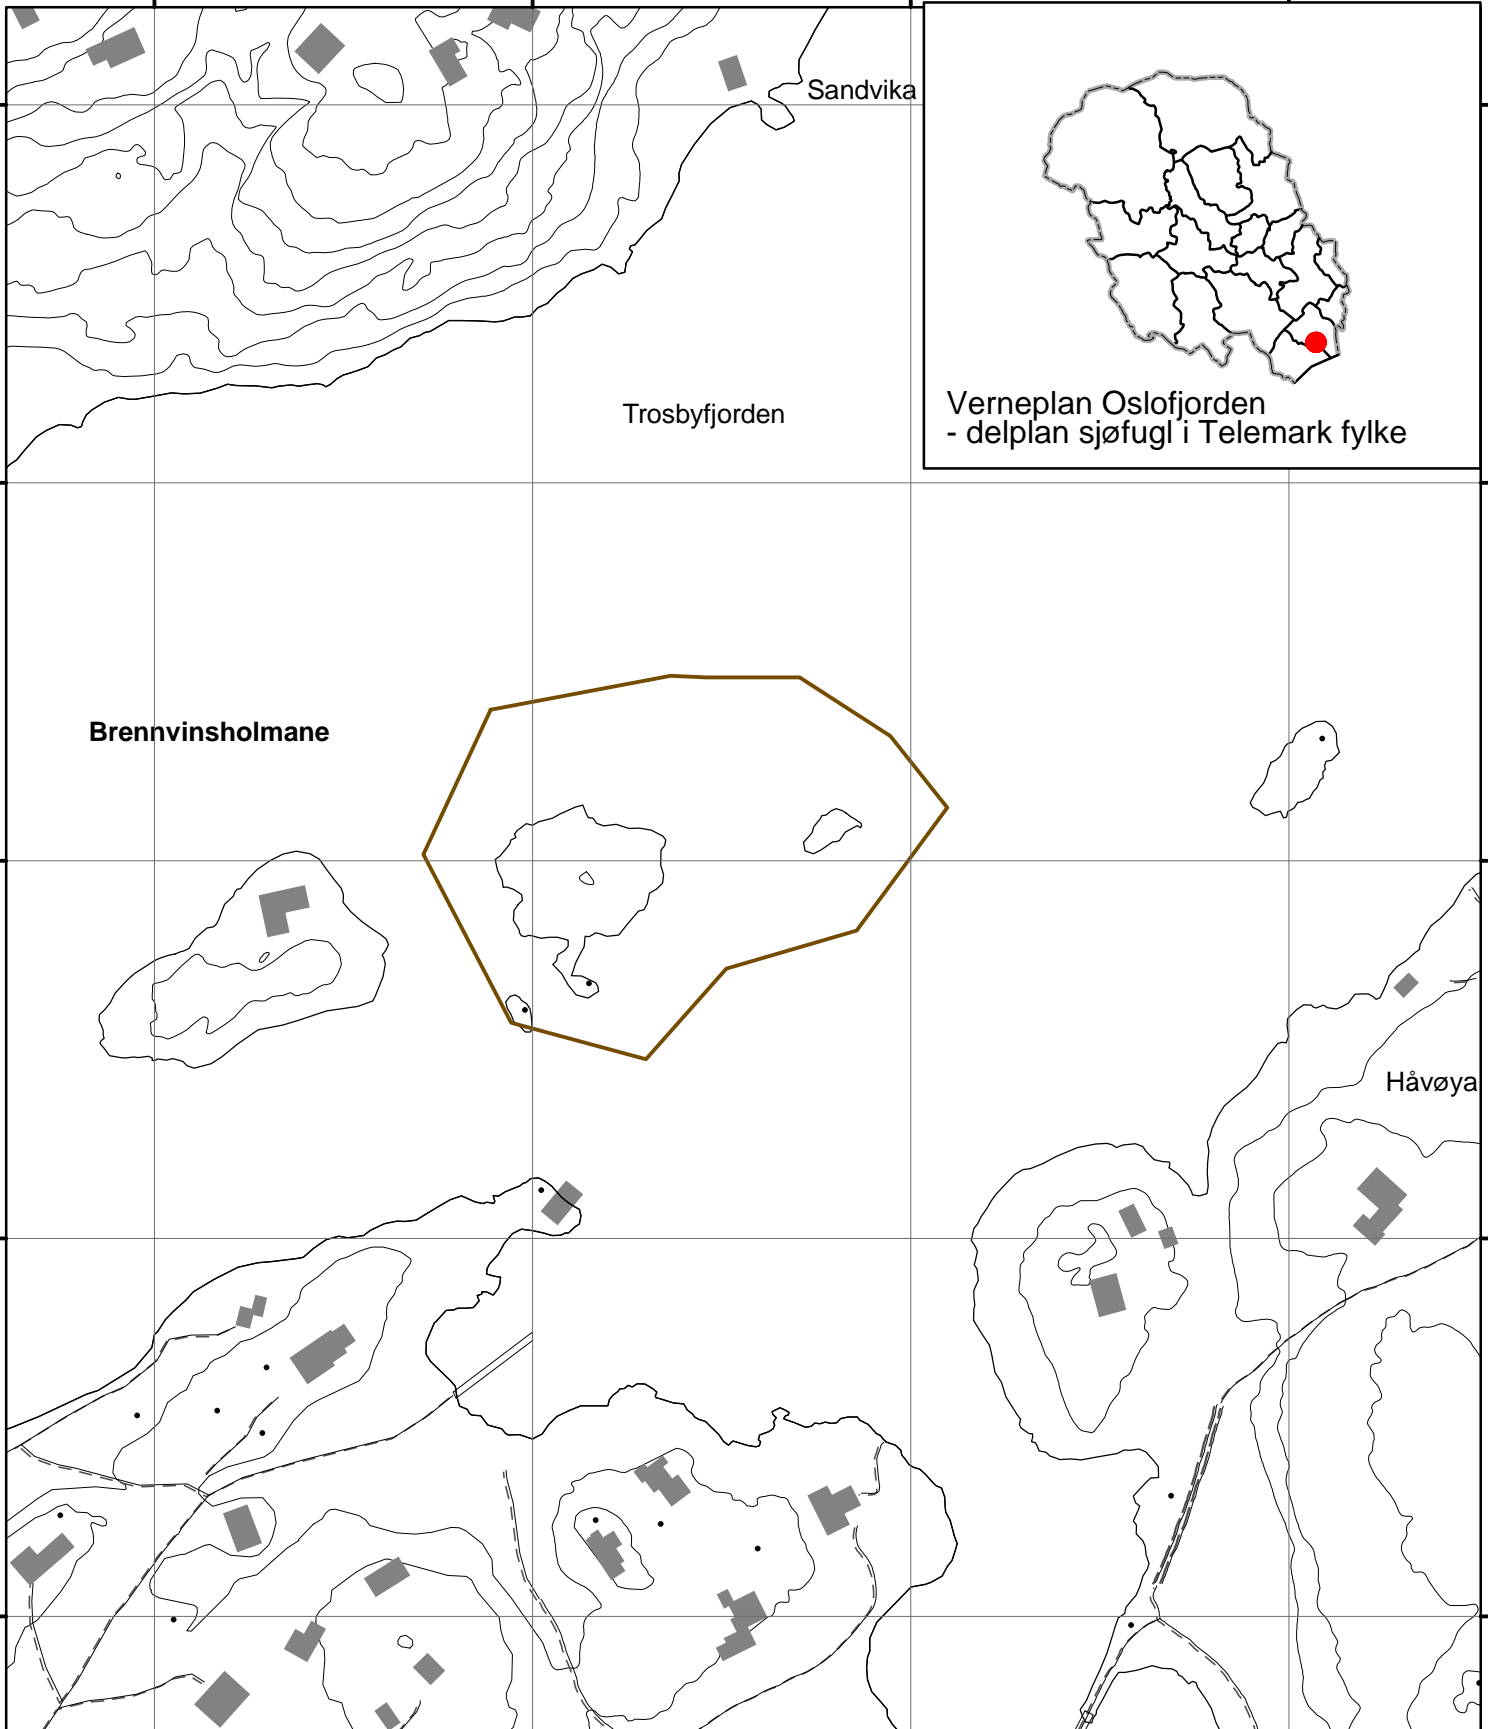

534000.000000

534100.000000

534200.000000

534300.000000

6534300.000000

6534200.000000

6534100.000000

6534000.000000

6533900.000000

Brennevinsholmen østre biotopvernområde

Bamble kommune, Telemark fylke

 Grense for biotopvernområde

Målestokk: 1:2 000 Ekvidistans: 5 m

Koordinatsystem: WGS 1984 UTM sone 32

Kartgrunnlag FKB, Norge digitalt

Kartproduksjon: Fylkesmannen i Telemark

Miljøverndepartementet, juni 2009