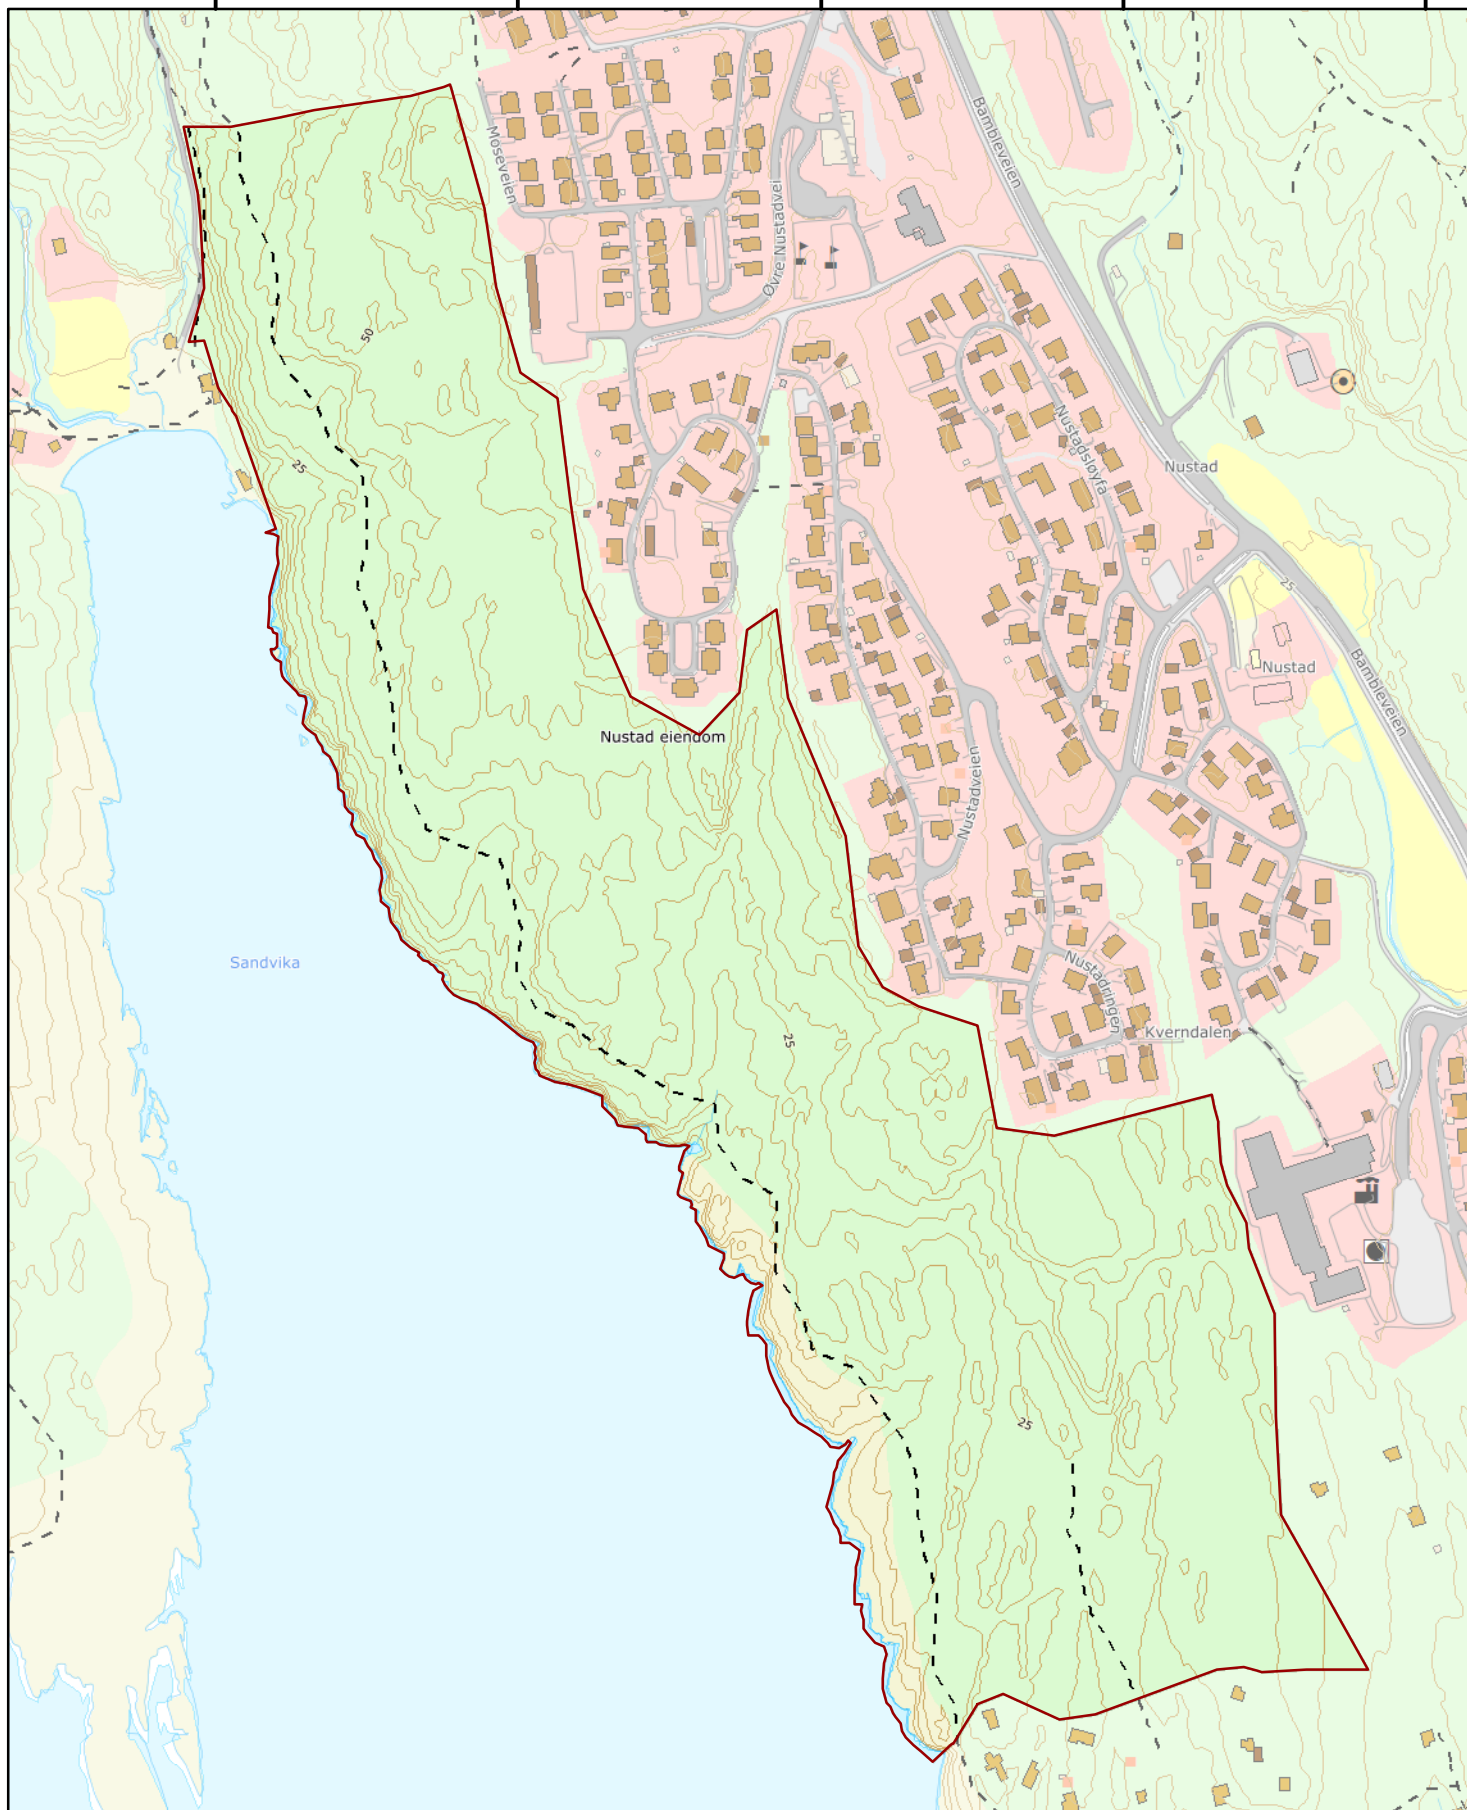

541400,000000

541600,000000

541800,000000

542000,000000

542200,000000

6541600,000000

6541400,000000

6541200,000000

6541000,000000

6540800,000000

6540600,000000

### Nustad naturreservat

Bamble kommune, Telemark fylke

 Grense for verneområde

 Kyststien jf. verneforskrift

Koordinatsystem: WGS 1984 UTM Zone 32N  
Kartgrunnlag, tillatelse: FKB, Norge digitalt  
Kartproduksjon: Fylkesmannen i Telemark

Målestokk: 1:5 000 Ekvidistanse: 5 m