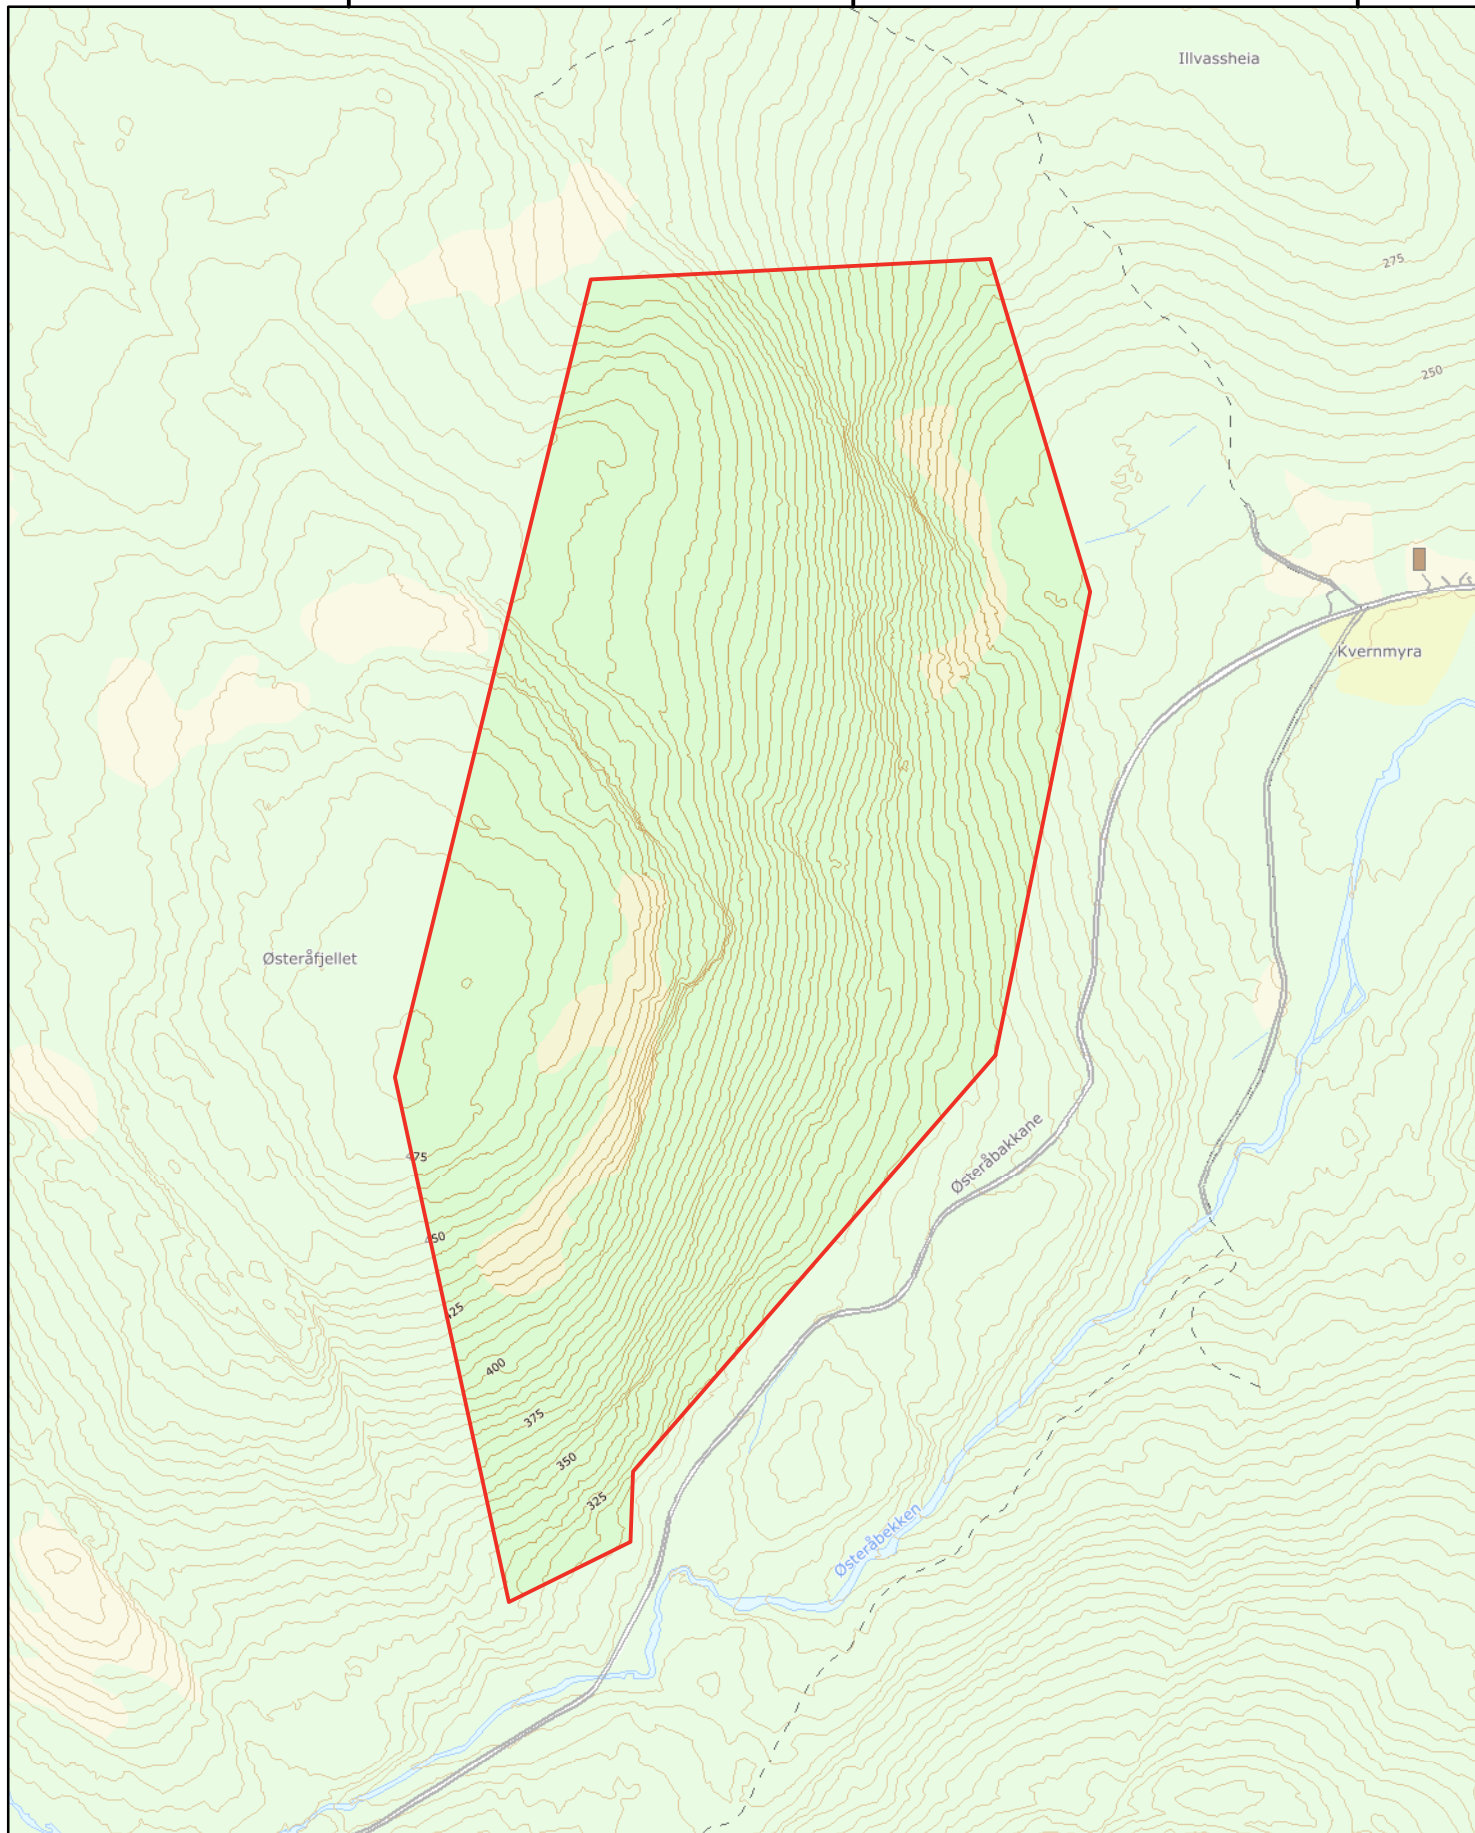

496000.000000

496400.000000

496800.000000

6543200.000000

6542800.000000

6542400.000000

6542000.000000

Tilrådning - Vern etter naturmangfoldloven

Østeråfjellet

Drangedal kommune, Vestfold og Telemark fylke

 Grense for verneområdet

Koordinatsystem: ETRS 1989 UTM Zone 32N
Kartgrunnlag, tillatelse: FKB, Norge digitalt
Kartproduksjon: Fylkesmannen i Vestfold og Telemark

Målestokk: 1:6 000 i A4 Ekvidistanse: 5 m
0 30 60 120 180 240 Meter