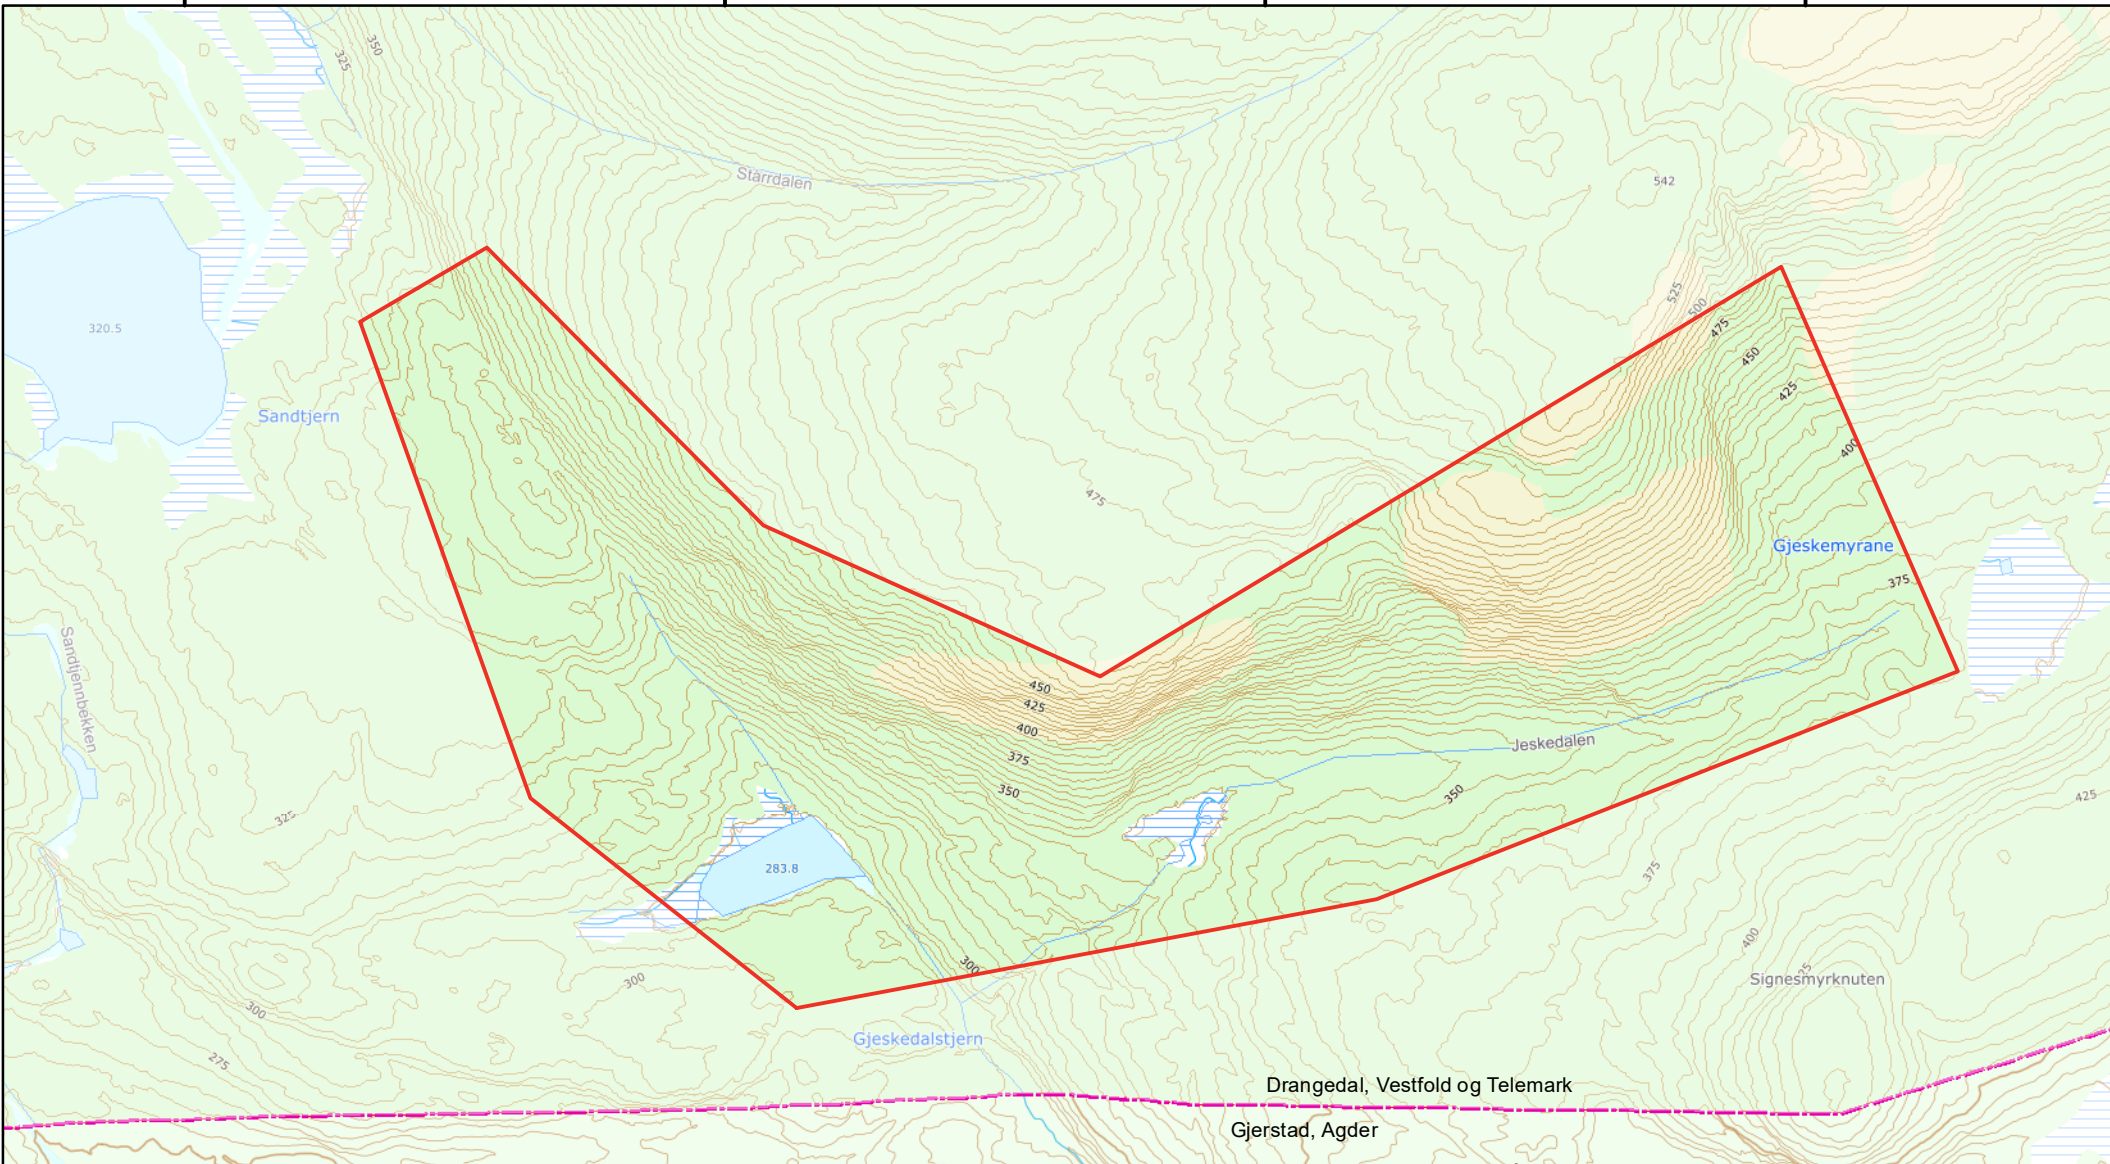

495000.000000

495500.000000

496000.000000

496500.000000

6638500.000000
6639000.000000
6639500.000000

Tilrådning - Vern etter naturmangfoldloven

Søndre Gjeskefjell

Drangedal kommune, Vestfold og Telemark fylke

 Grense for verneområdet

Koordinatsystem: ETRS 1989 UTM Zone 32N
Kartgrunnlag, tillatelse: FKB, Norge digitalt
Kartproduksjon: Fylkesmannen i Vestfold og Telemark

Målestokk: 1:7 000 i A4 Ekvidistanse: 5 m