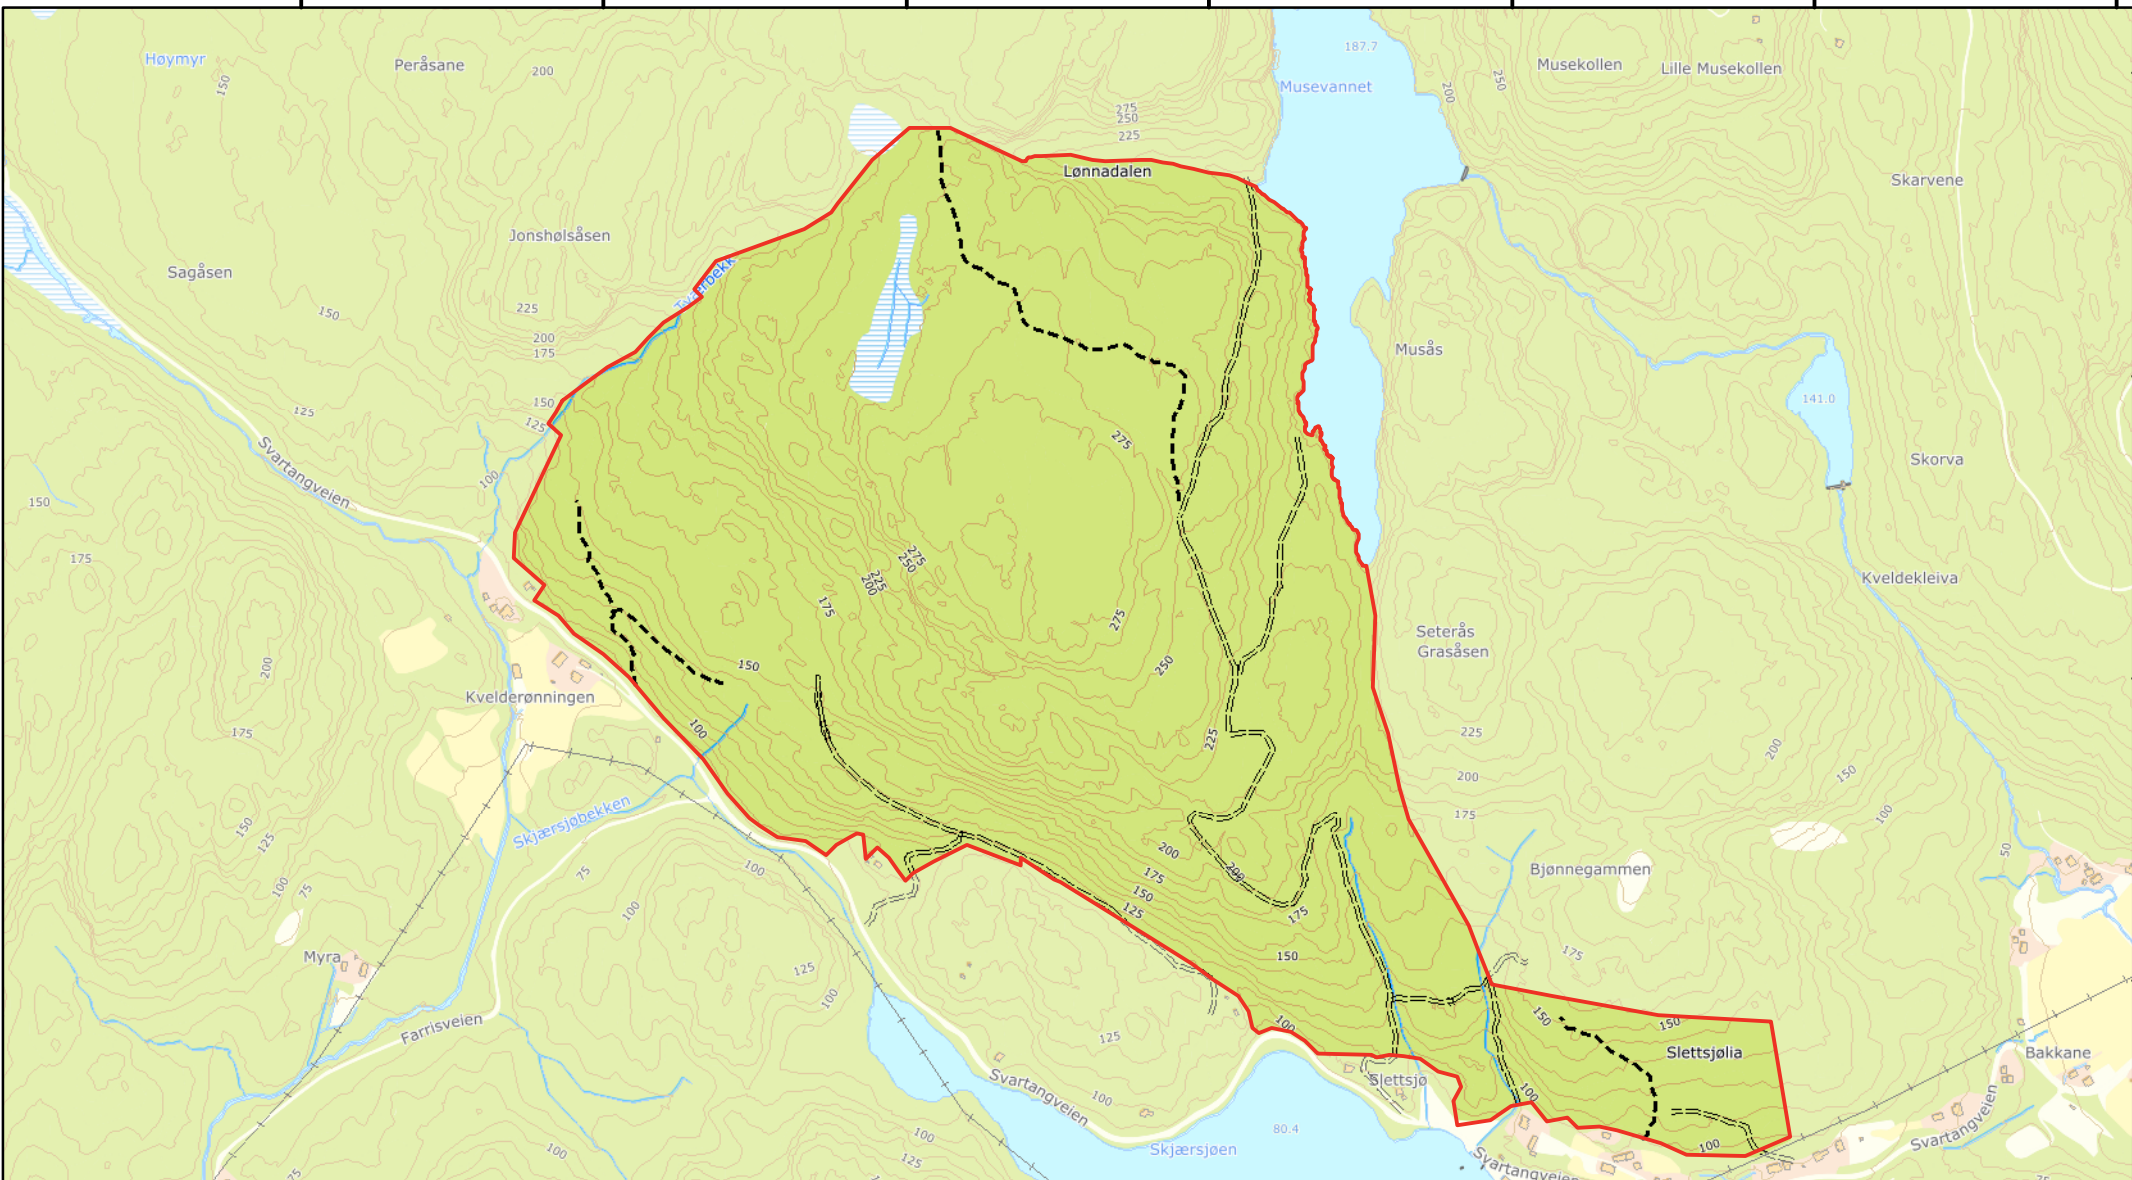

552000.000000

552400.000000

552800.000000

553200.000000

553600.000000

554000.000000

554400.000000

6563600.000000

6563200.000000

6562800.000000

6562400.000000

6562000.000000

Kvelderøningen naturreservat
Larvik kommune, Vestfold og Telemark fylke

- Grense for verneområdet
- Traktorvei jf. verneforskriften
- Sti jf. verneforskriften

Koordinatsystem: ETRS 1989 UTM Zone 32N
Kartgrunnlag, tillatelse: FKB, Norge digitalt
Kartproduksjon: Fylkesmannen i Vestfold og Telemark

Målestokk: 1:10 000 i A4 Ekvidistans: 10 m
0 50 100 200 300 400 Meter