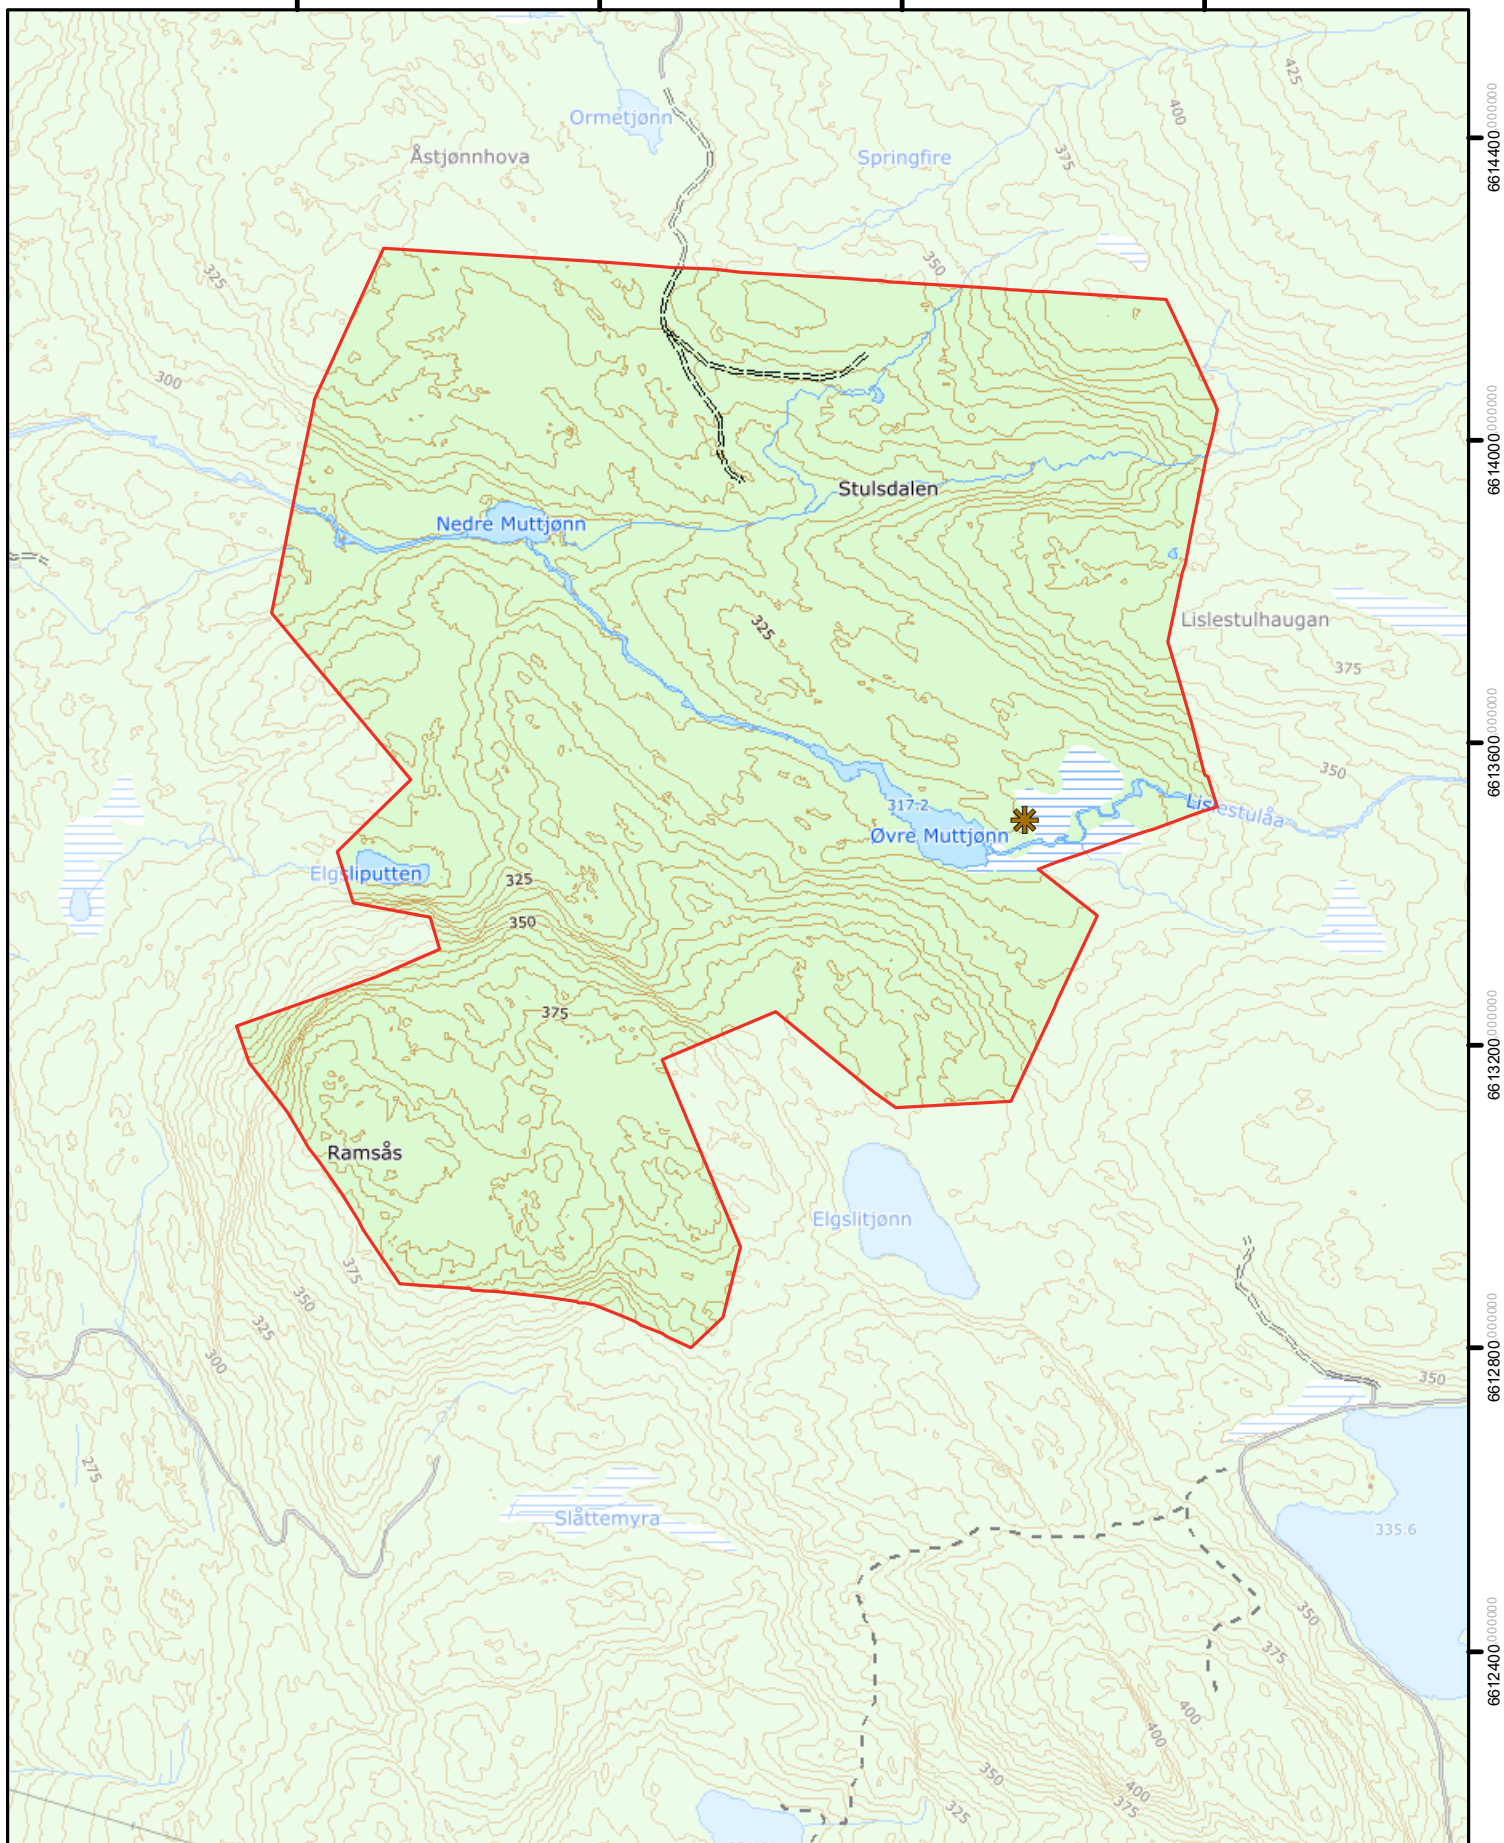

516400,000000

516800,000000

517200,000000

517600,000000

6614400,000000

6614000,000000

6613600,000000

6613200,000000

6612800,000000

6612400,000000

Muttjønn naturreservat

Notodden kommune, Vestfold og Telemark fylke

- Grense for verneområdet
- Traktorvei jf. verneforskrift
- ✳ Gapahuk jf. verneforskrift

Koordinatsystem: ETRS 1989 UTM Zone 32N
Kartgrunnlag, tillatelse: FKB, Norge digitalt
Kartproduksjon: Statsforvalteren i Vestfold og Telemark

Målestokk: 1:10 000 i A4 Ekvidistanse: 5 meter

0 50 100 200 300 400
Meter