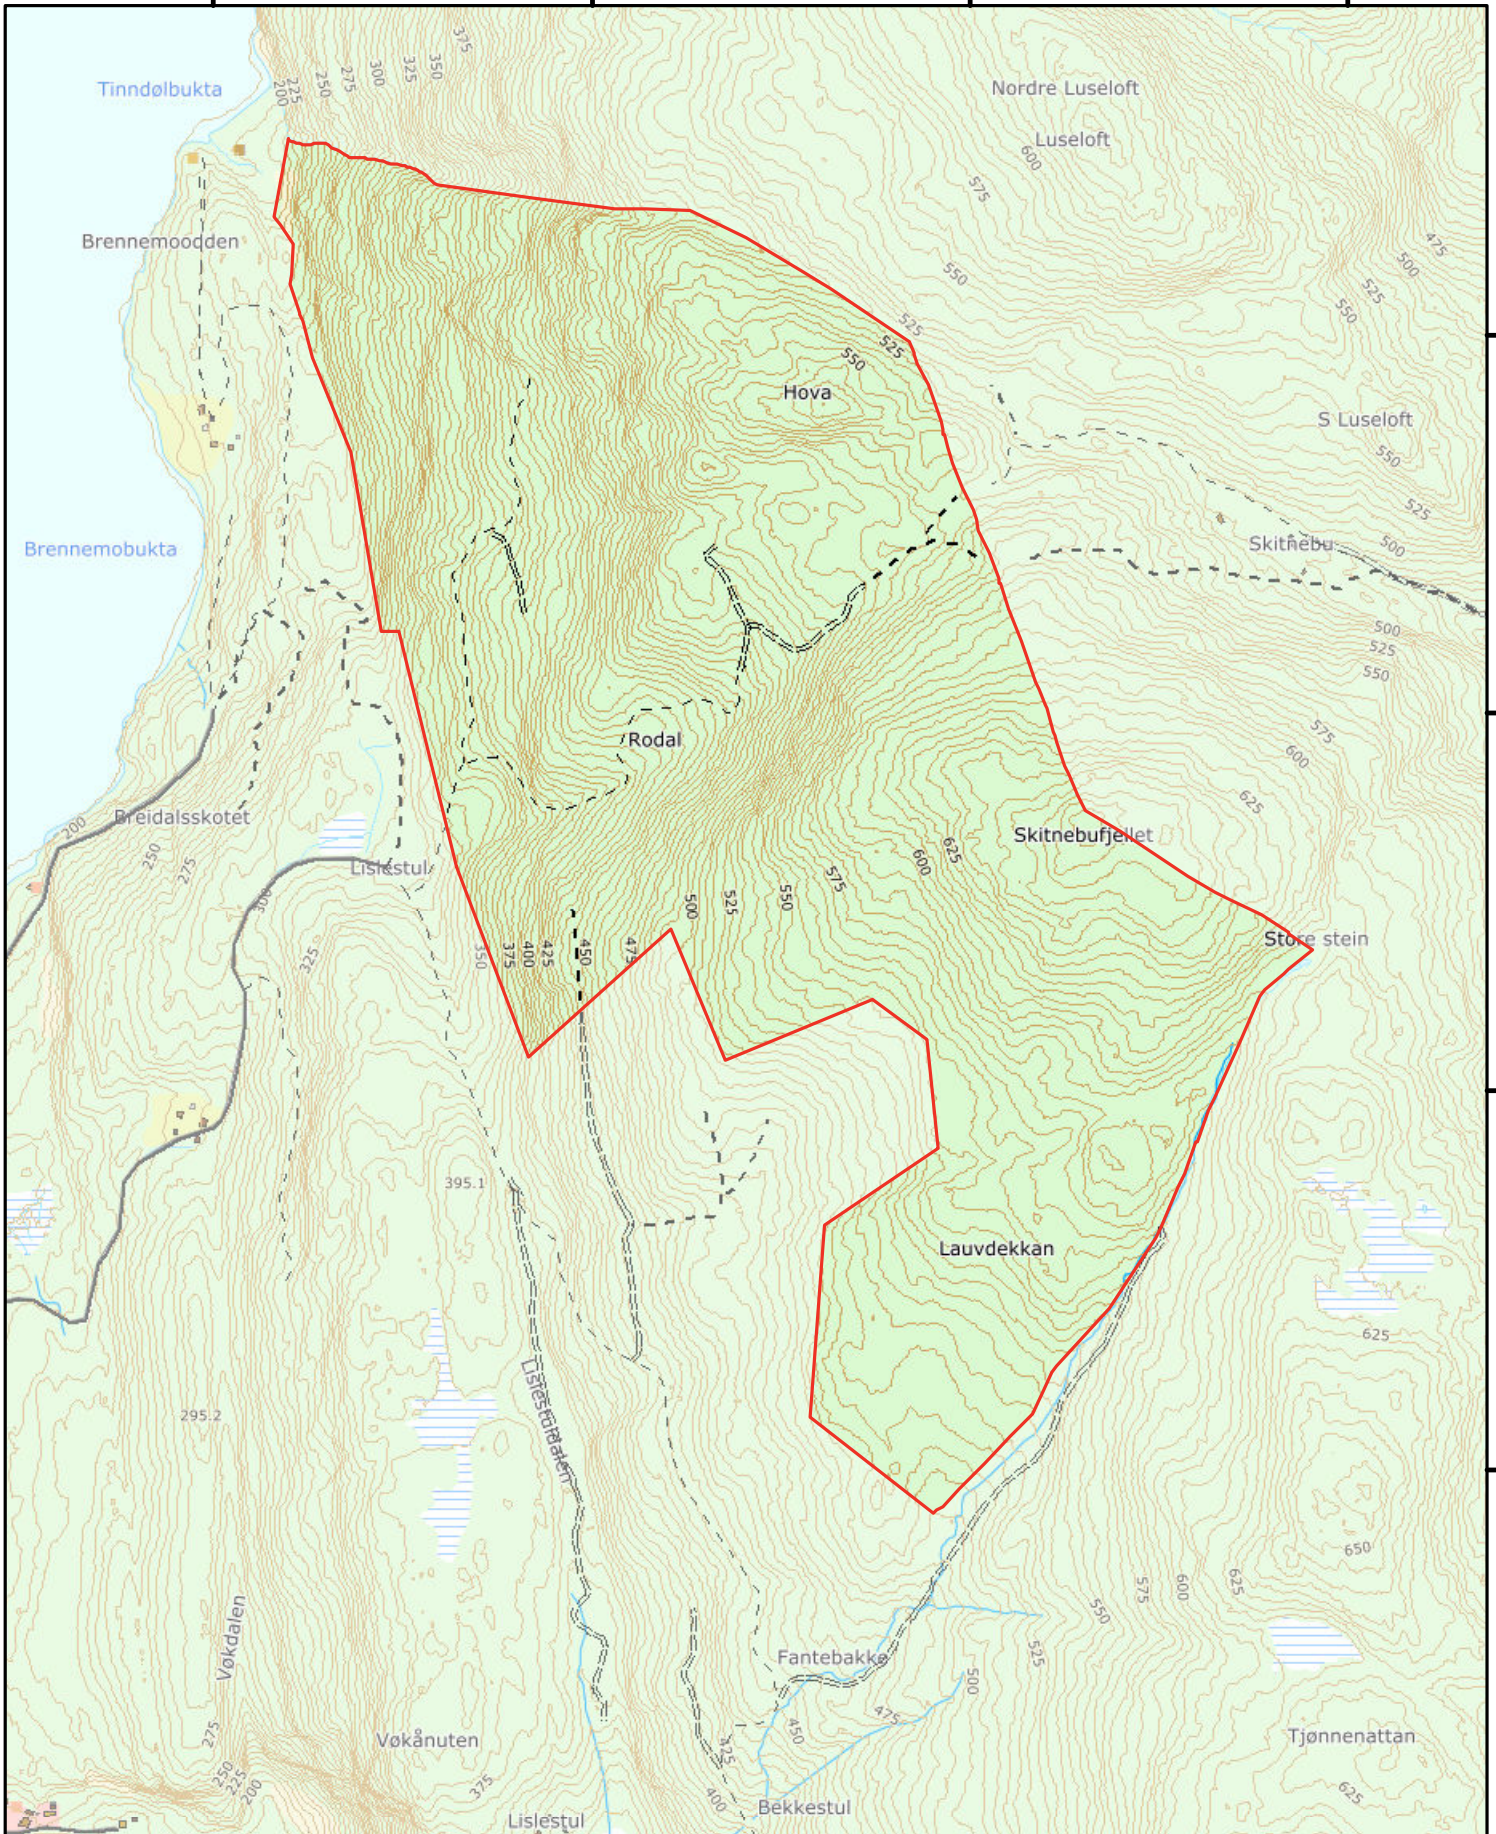

502000.000000

502500.000000

503000.000000

503500.000000

6623000.000000
6622500.000000
6622000.000000
6621500.000000

Skitnebufjellet naturreservat

Notodden kommune, Vestfold og Telemark fylke

- Grænse for verneområdet
- - - Sti jf. verneforskrift
- ==== Traktorveg jf. verneforskrift

Klima- og miljødepartementet, desember 2021

Koordinatsystem: ETRS 1989 UTM Zone 32N
 Kartgrunnlag, tillatelse: FKB, Norge digitalt
 Kartproduksjon: Statsforvalteren i Vestfold og Telemark
 Målestokk: 1:10 000 i A4 Ekvidistanse: 5 meter
 0 50 100 200 300 400 Meter