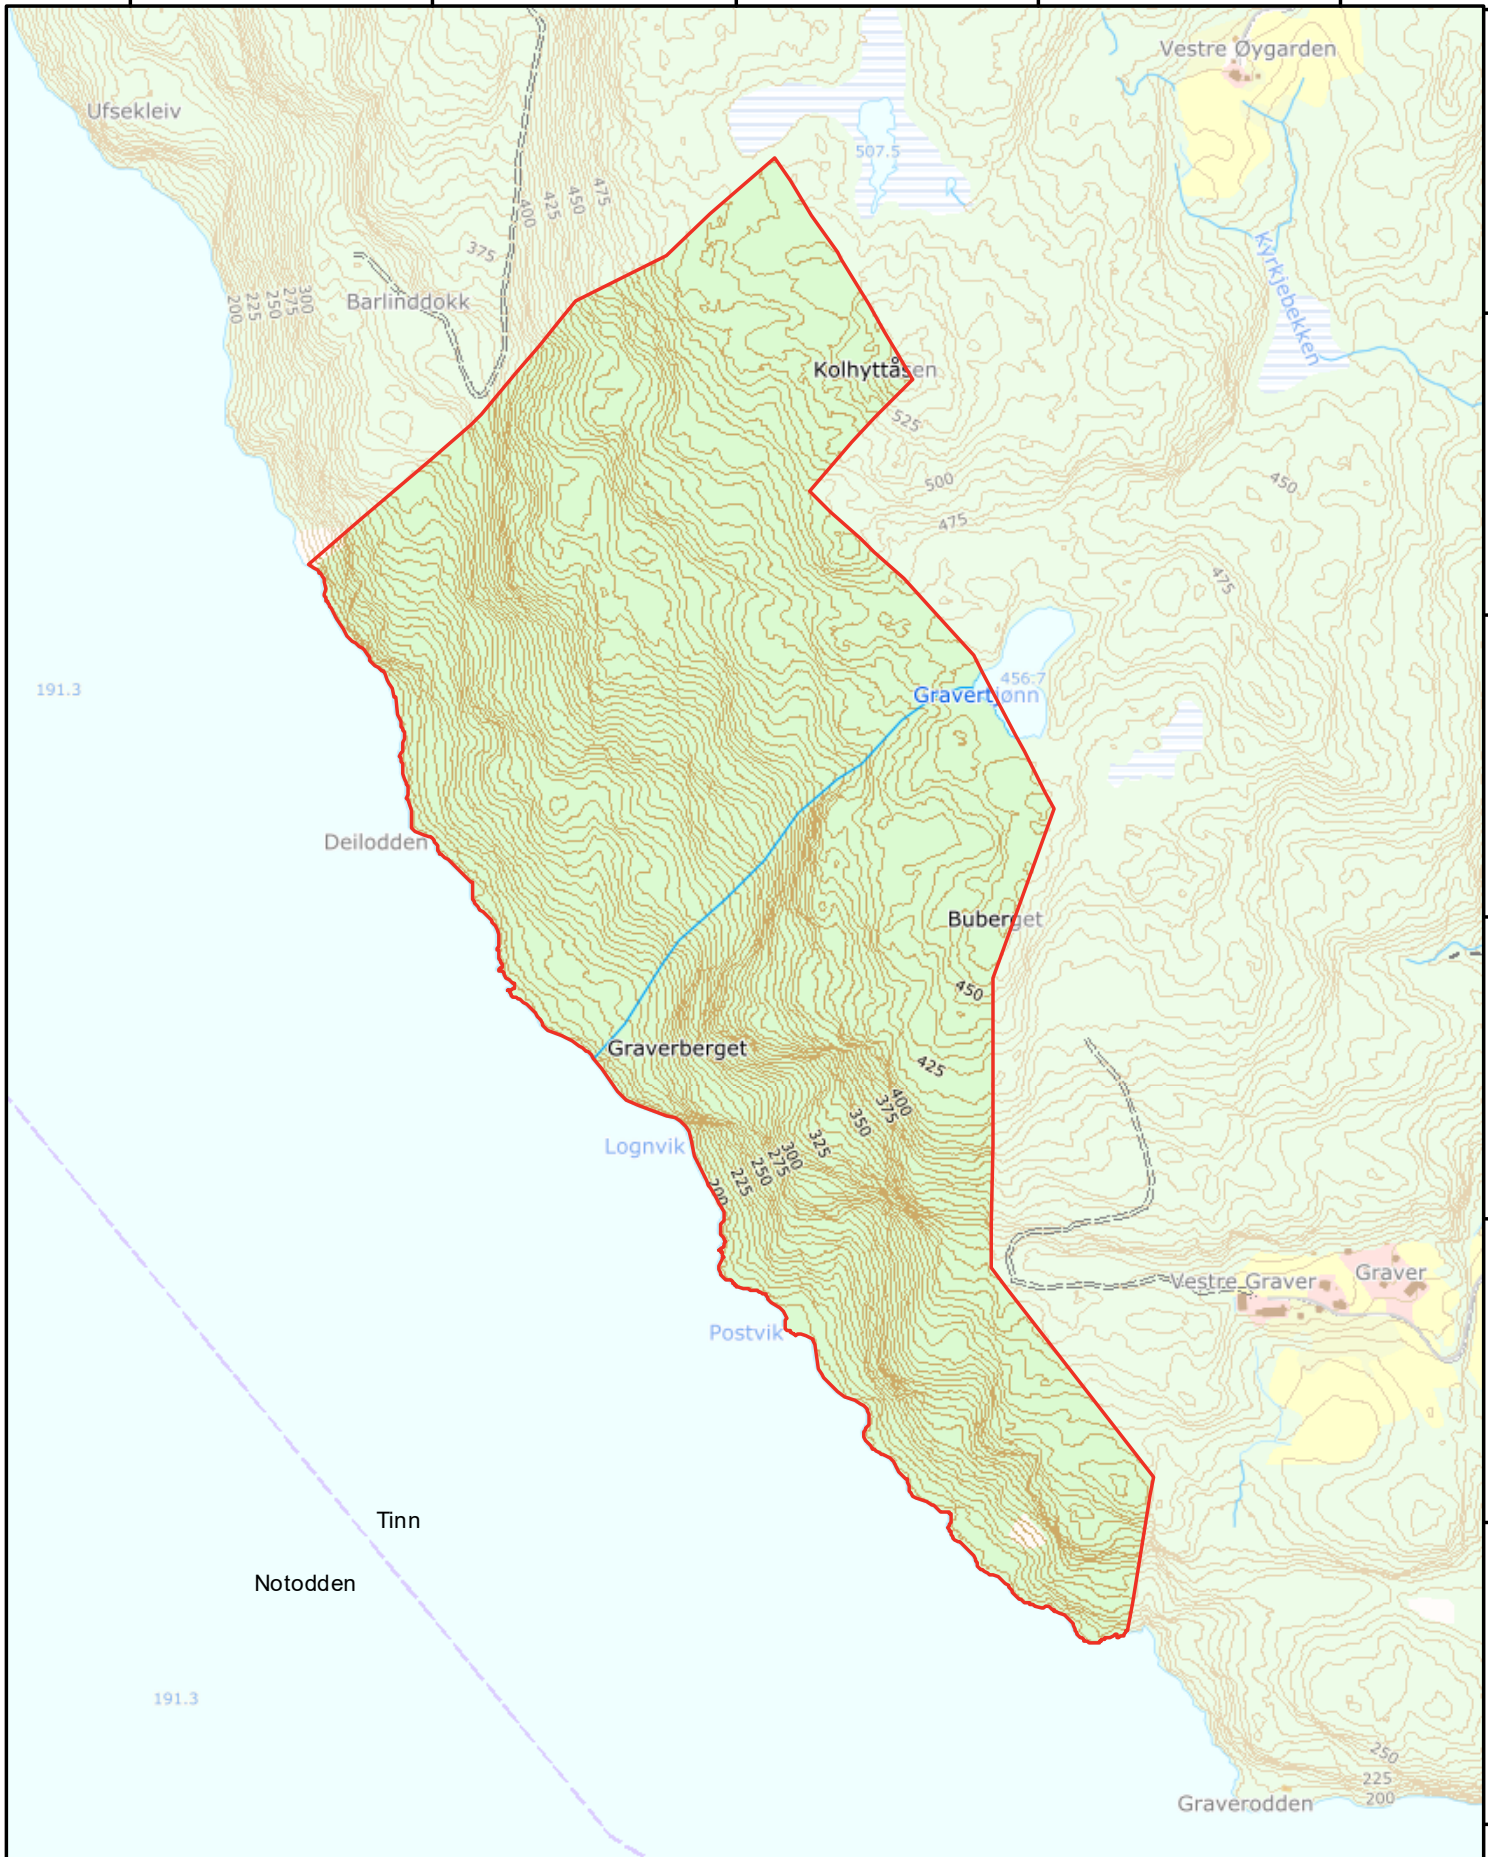

498300,000000

498700,000000

499100,000000

499500,000000

499900,000000

6632900,000000  
663300,000000  
6633700,000000  
6634000,000000  
6634500,000000  
6634900,000000  
6635300,000000  
6635700,000000

Tilrådning - Vern etter naturmangfoldloven

### Buberget

Tinn kommune, Vestfold og Telemark fylke

 Områdeavgrønsing

Statsforvalteren i Vestfold og Telemark, mars 2022

Koordinatsystem: ETRS 1989 UTM Zone 32N  
Kartgrunnlag, tillatelse: FKB, Norge Digitalt  
Kartproduksjon: Statsforvalteren i Vestfold og Telemark