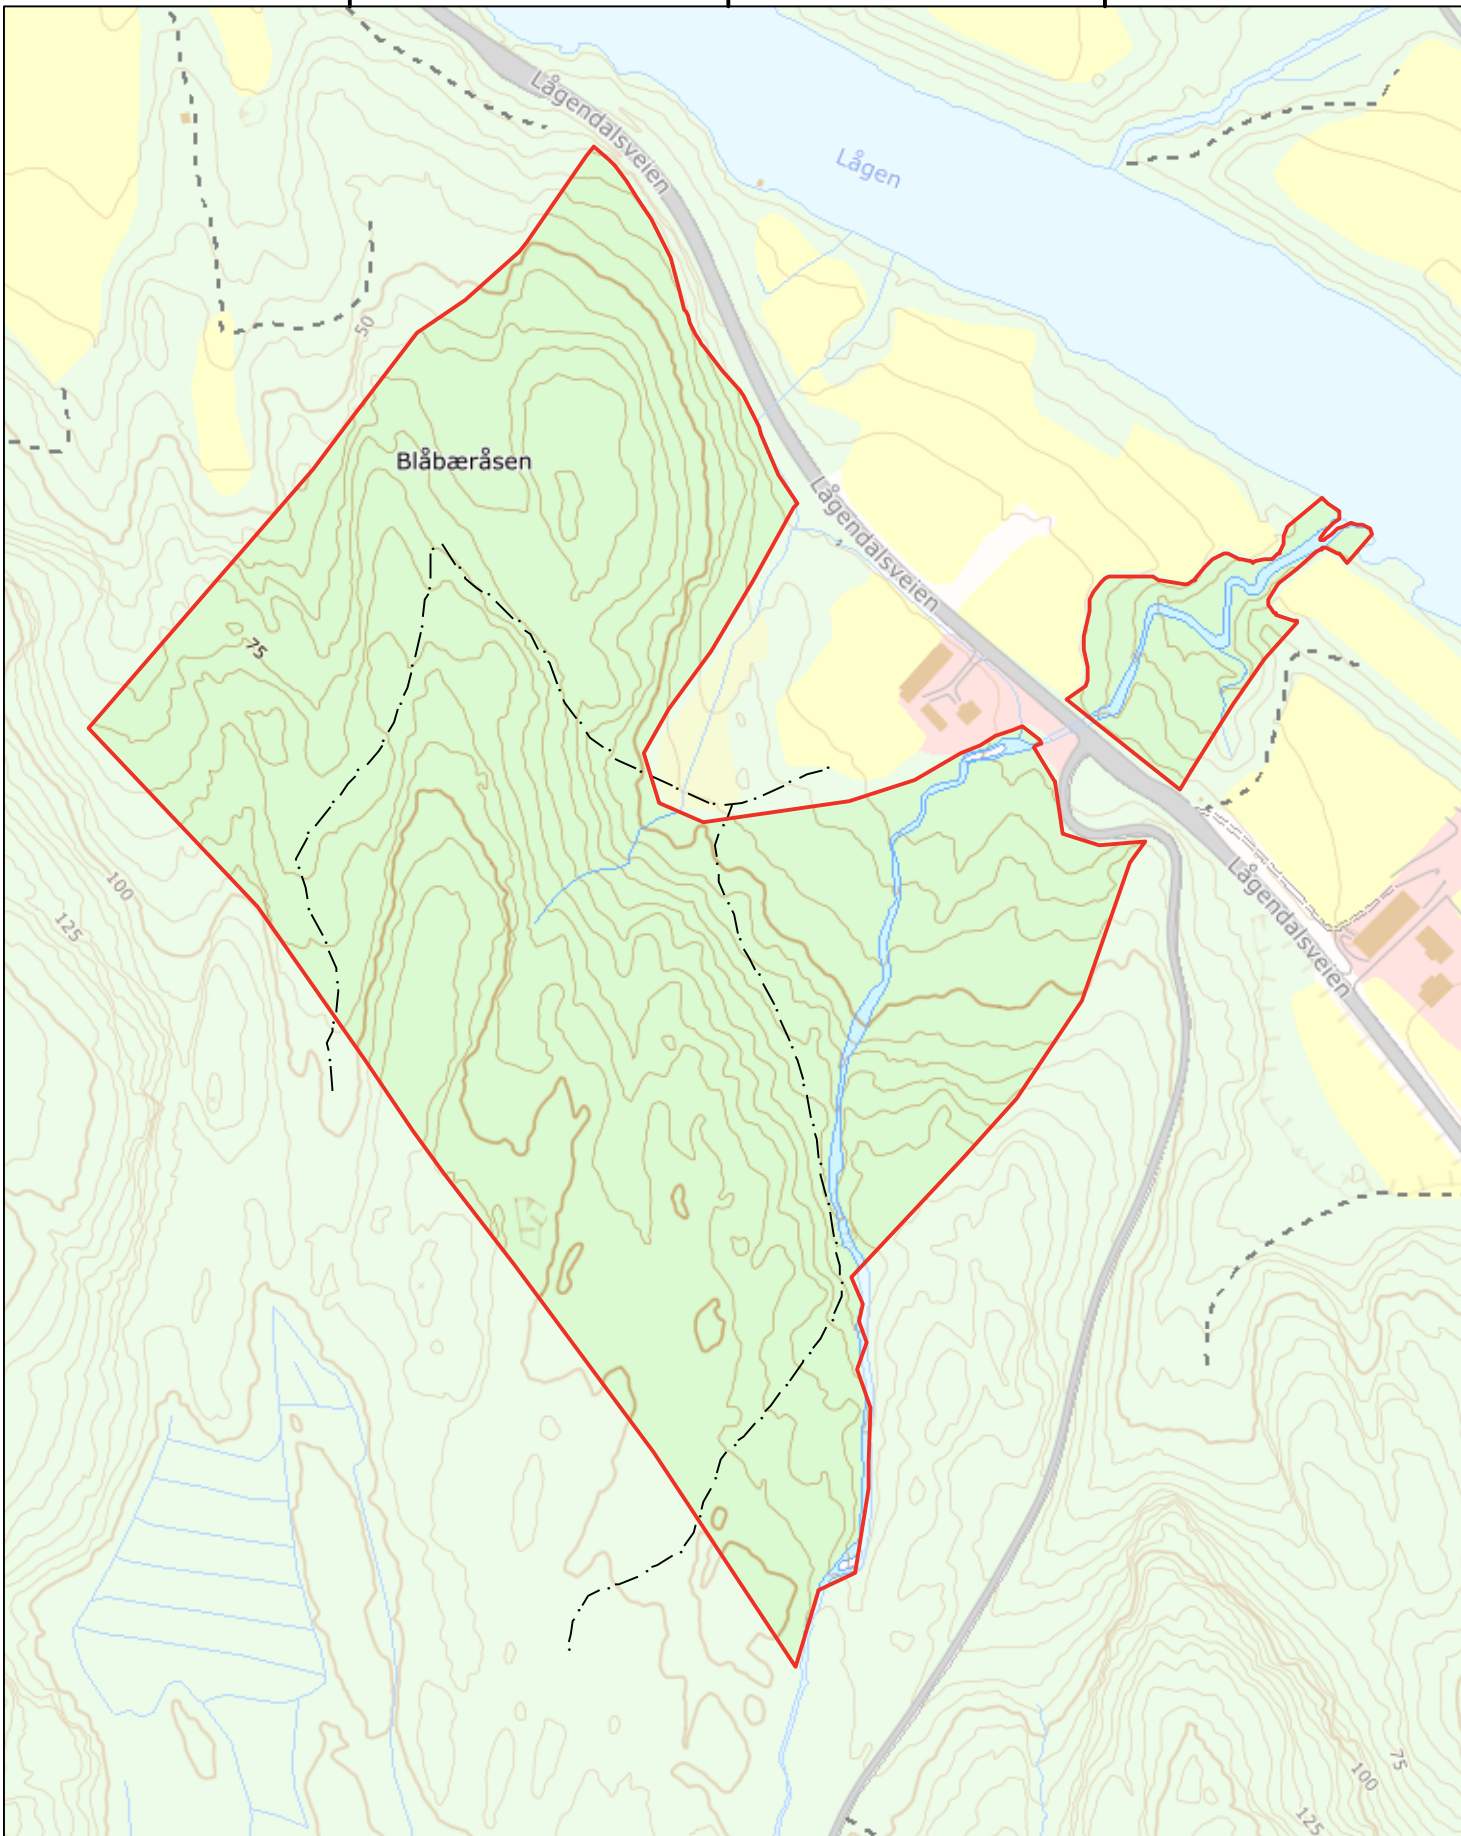

558000,000000

558200,000000

558400,000000

6558000,000000

6557800,000000

6557600,000000

6557400,000000

6557200,000000

**Bjerke naturreservat**  
Larvik kommune, Vestfold og Telemark fylke

- Områdeavgrensning
- Hestevei jf. verneforskrift

Rutenett: ETRS 1989 UTM Zone 32N  
Kartgrunnlag og tillatelse: FKB, Norge Digitalt  
Kartproduksjon: Statsforvalteren i Vestfold og Telemark