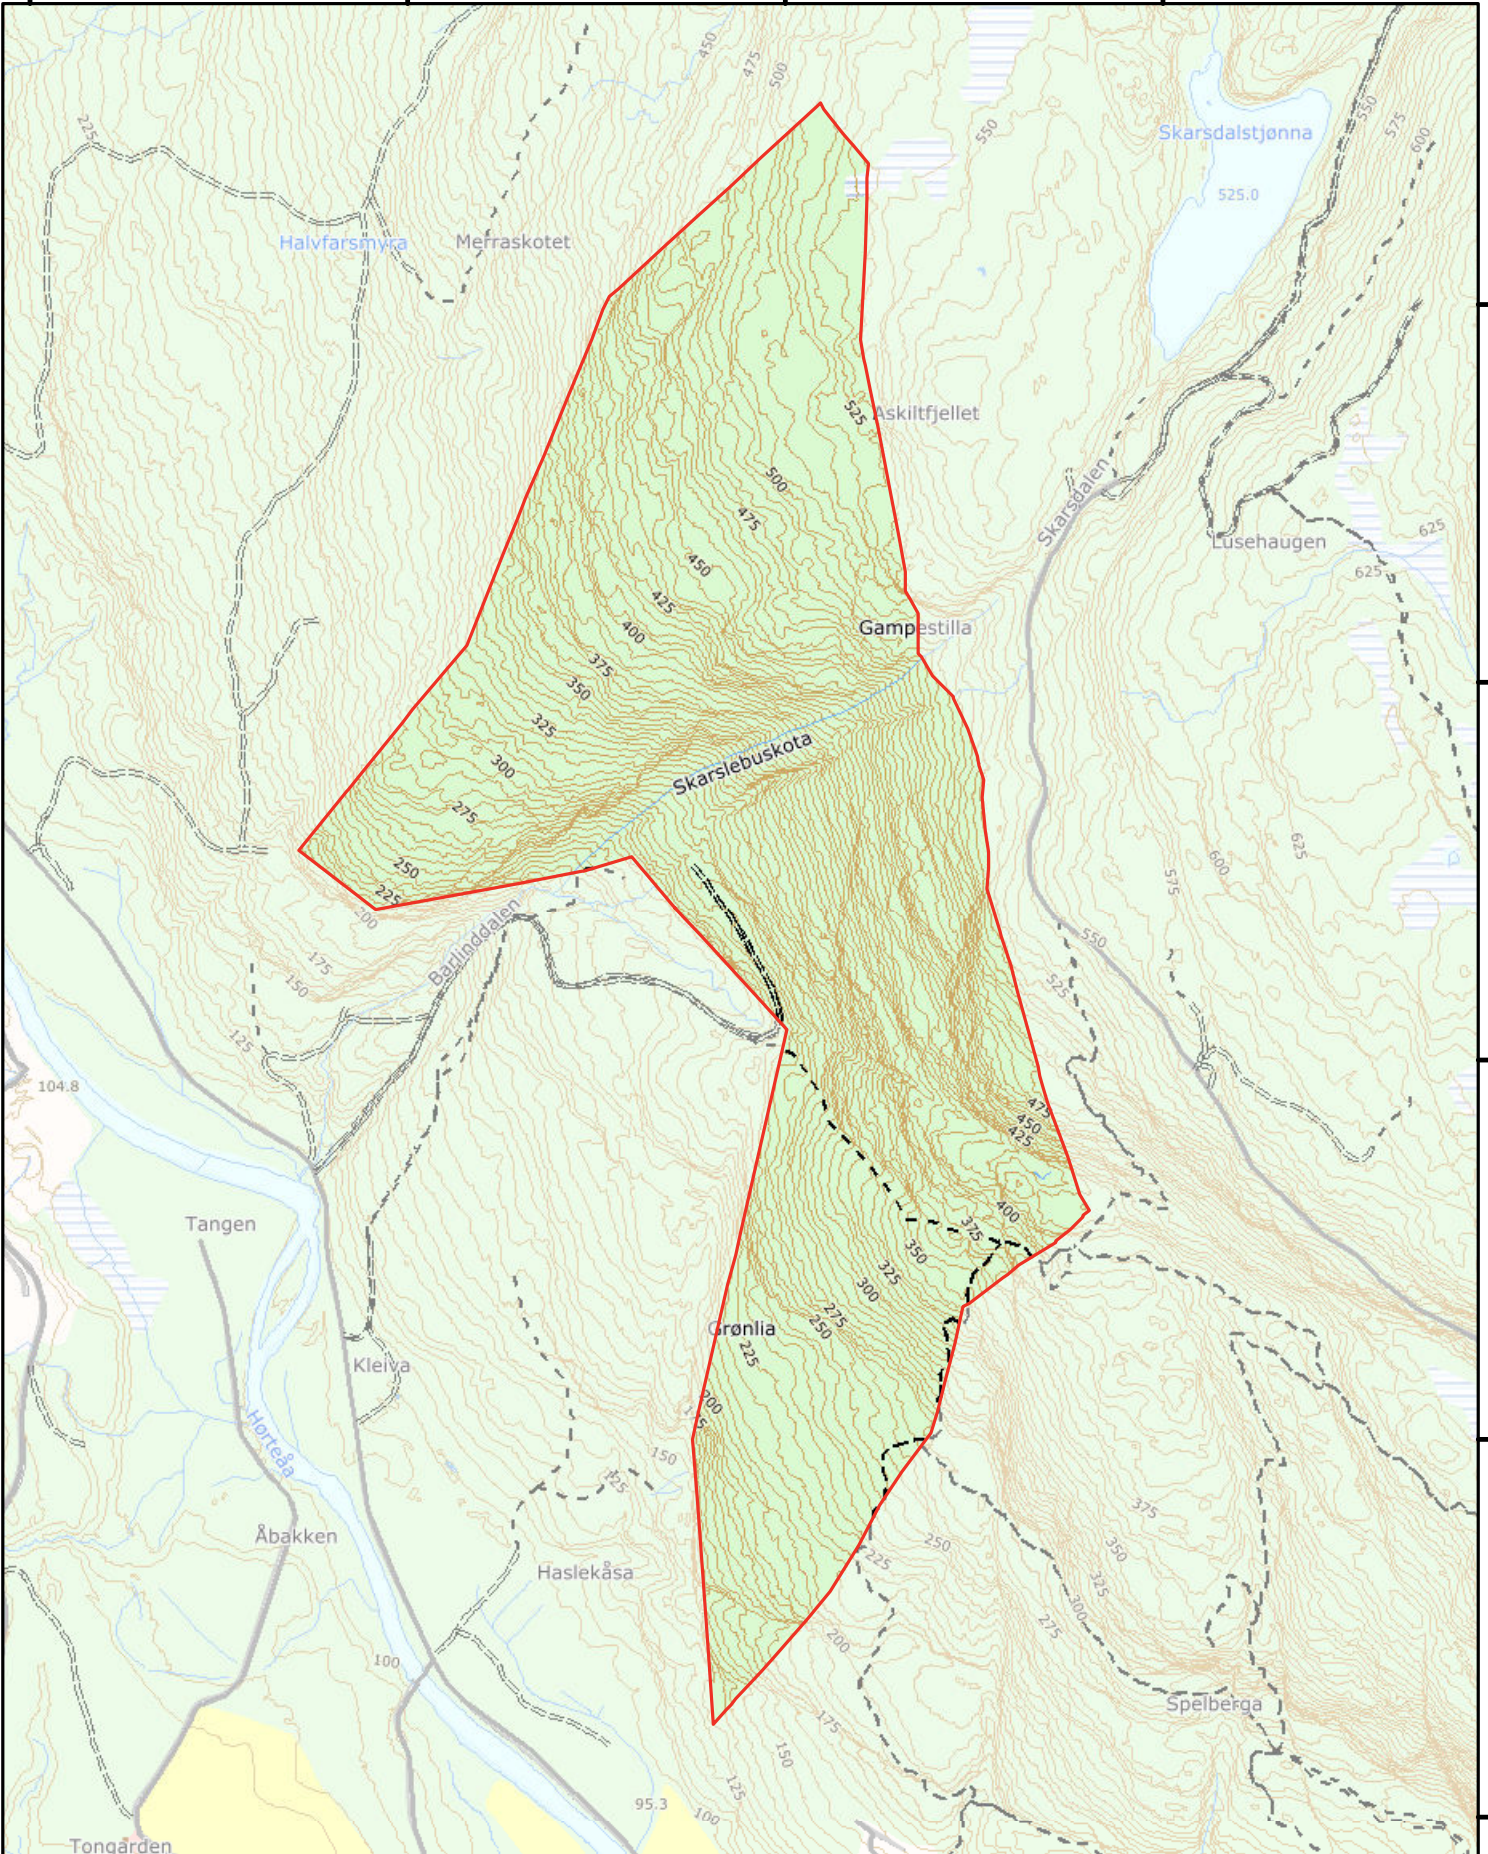

50700.00000

50750.00000

50800.00000

50850.00000

659050.00000

659000.00000

658950.00000

658900.00000

658850.00000

Barlinddalen naturreservat

Midt-Telemark kommune, Vestfold og Telemark fylke

- Grense for verneområde
- ==== Traktorveg jf. verneforskrift
- - - - - Sti jf. verneforskrift

Klima- og miljødepartementet, februar 2022

Rutenett: ETRS 1989 UTM Zone 32N
 Kartgrunnlag, løyve: FKB, Norge Digitalt
 Kartproduksjon: Statsforvalteren i Vestfold og Telemark
 Målestokk: 1:10 000 i A4 Ekvidistanse: 5 meter
 0 50 100 200 300 400
 Meter