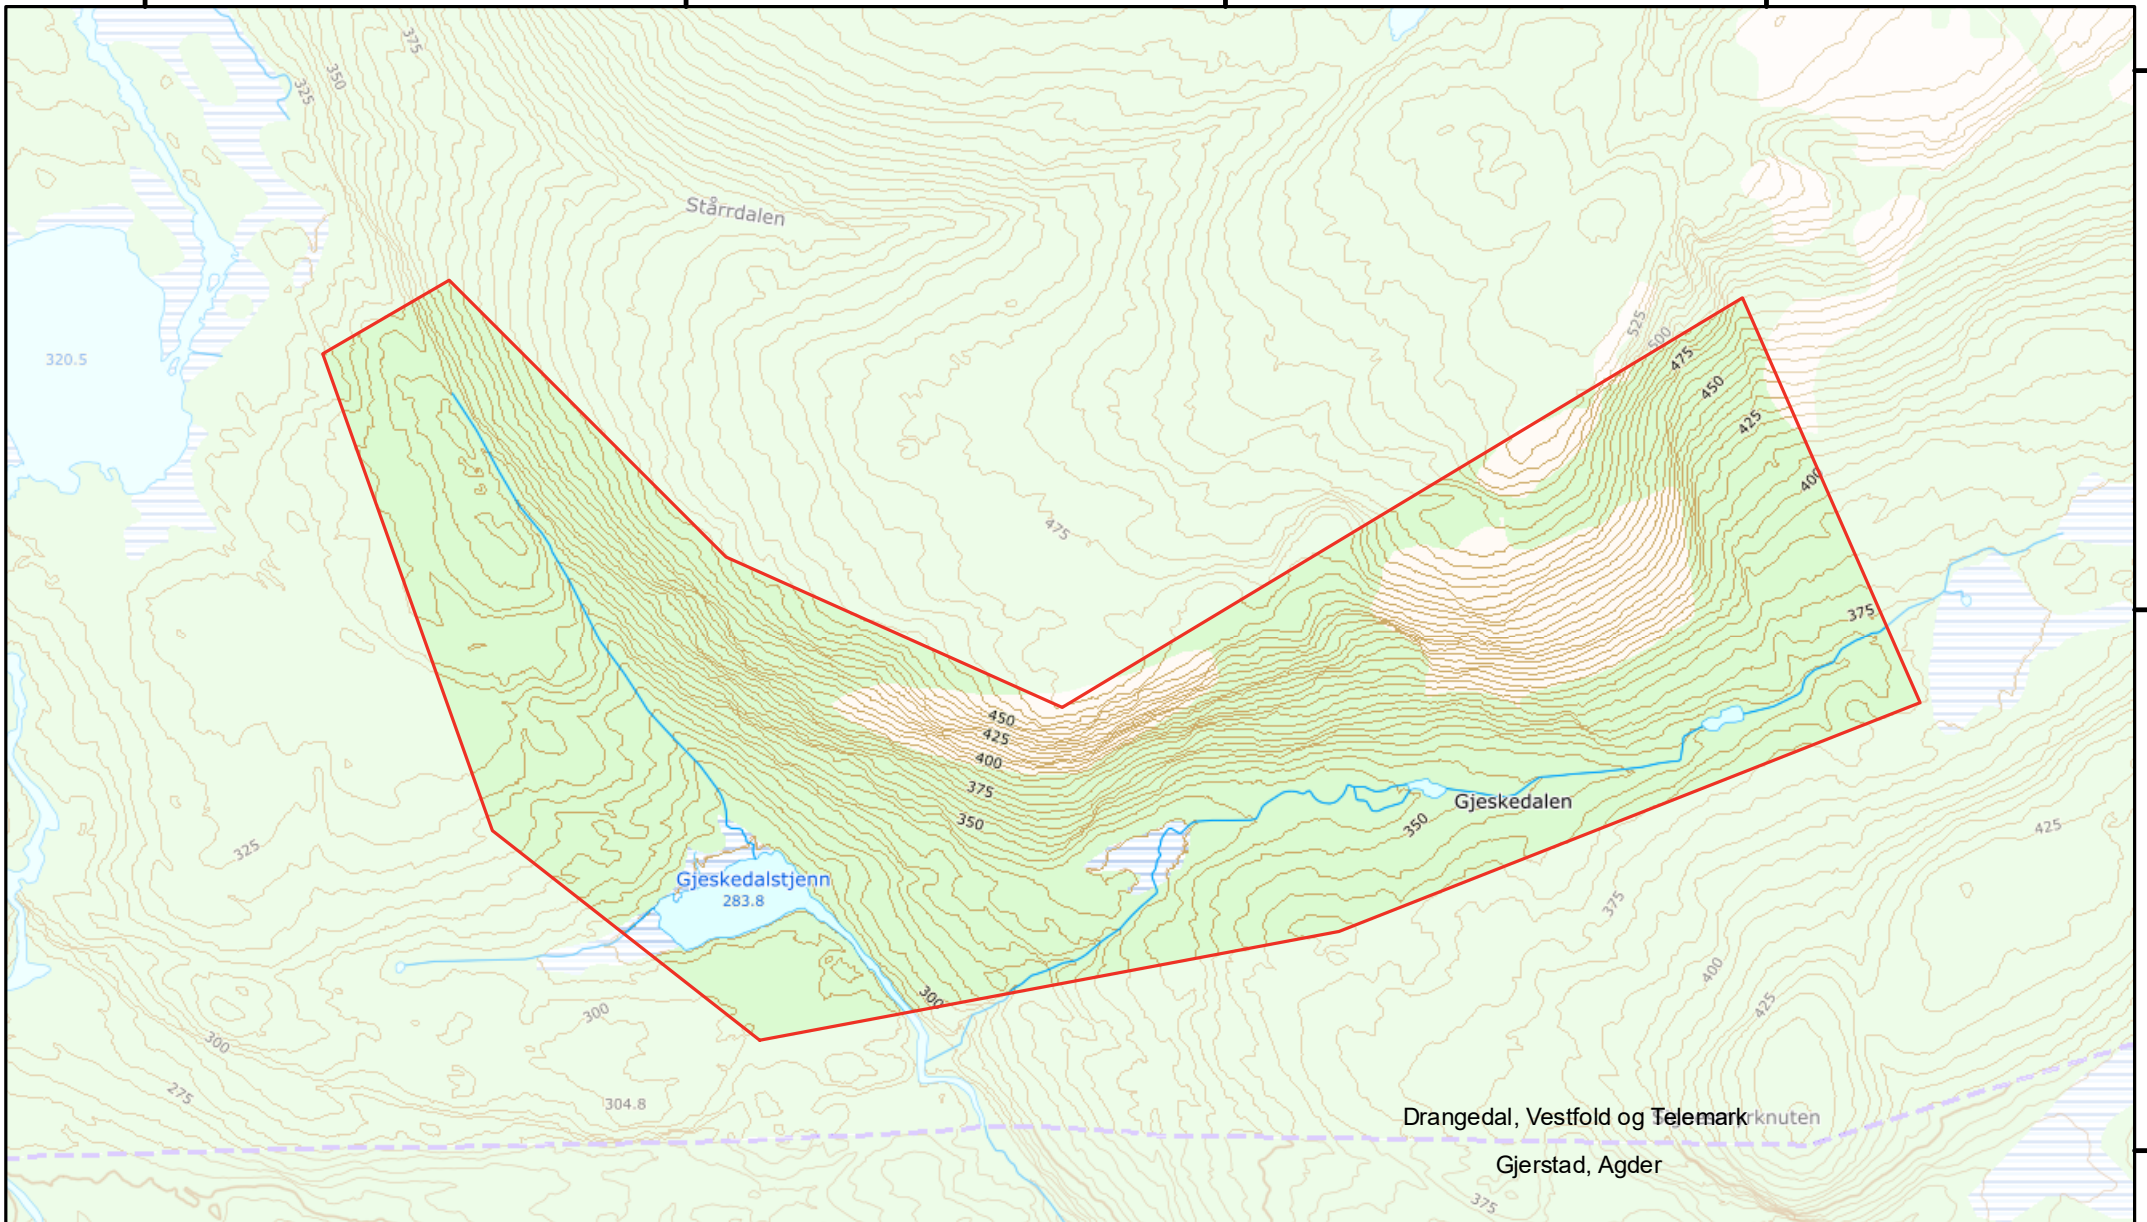

49500,000000

49550,000000

49600,000000

49650,000000

6639500,000000

6639000,000000

6638500,000000

**Søndre Gjeskefjell naturreservat**  
 Drangedal kommune, Vestfold og Telemark fylke

 Grense for verneområde

Koordinatsystem: ETRS 1989 UTM Zone 32N  
 Kartgrunnlag, tillatelse: FKB, Norge Digitalt  
 Kartproduksjon: Statsforvalteren i Vestfold og Telemark

Målestokk: 1:7 000 i A4 Ekvidistans: 5 meter