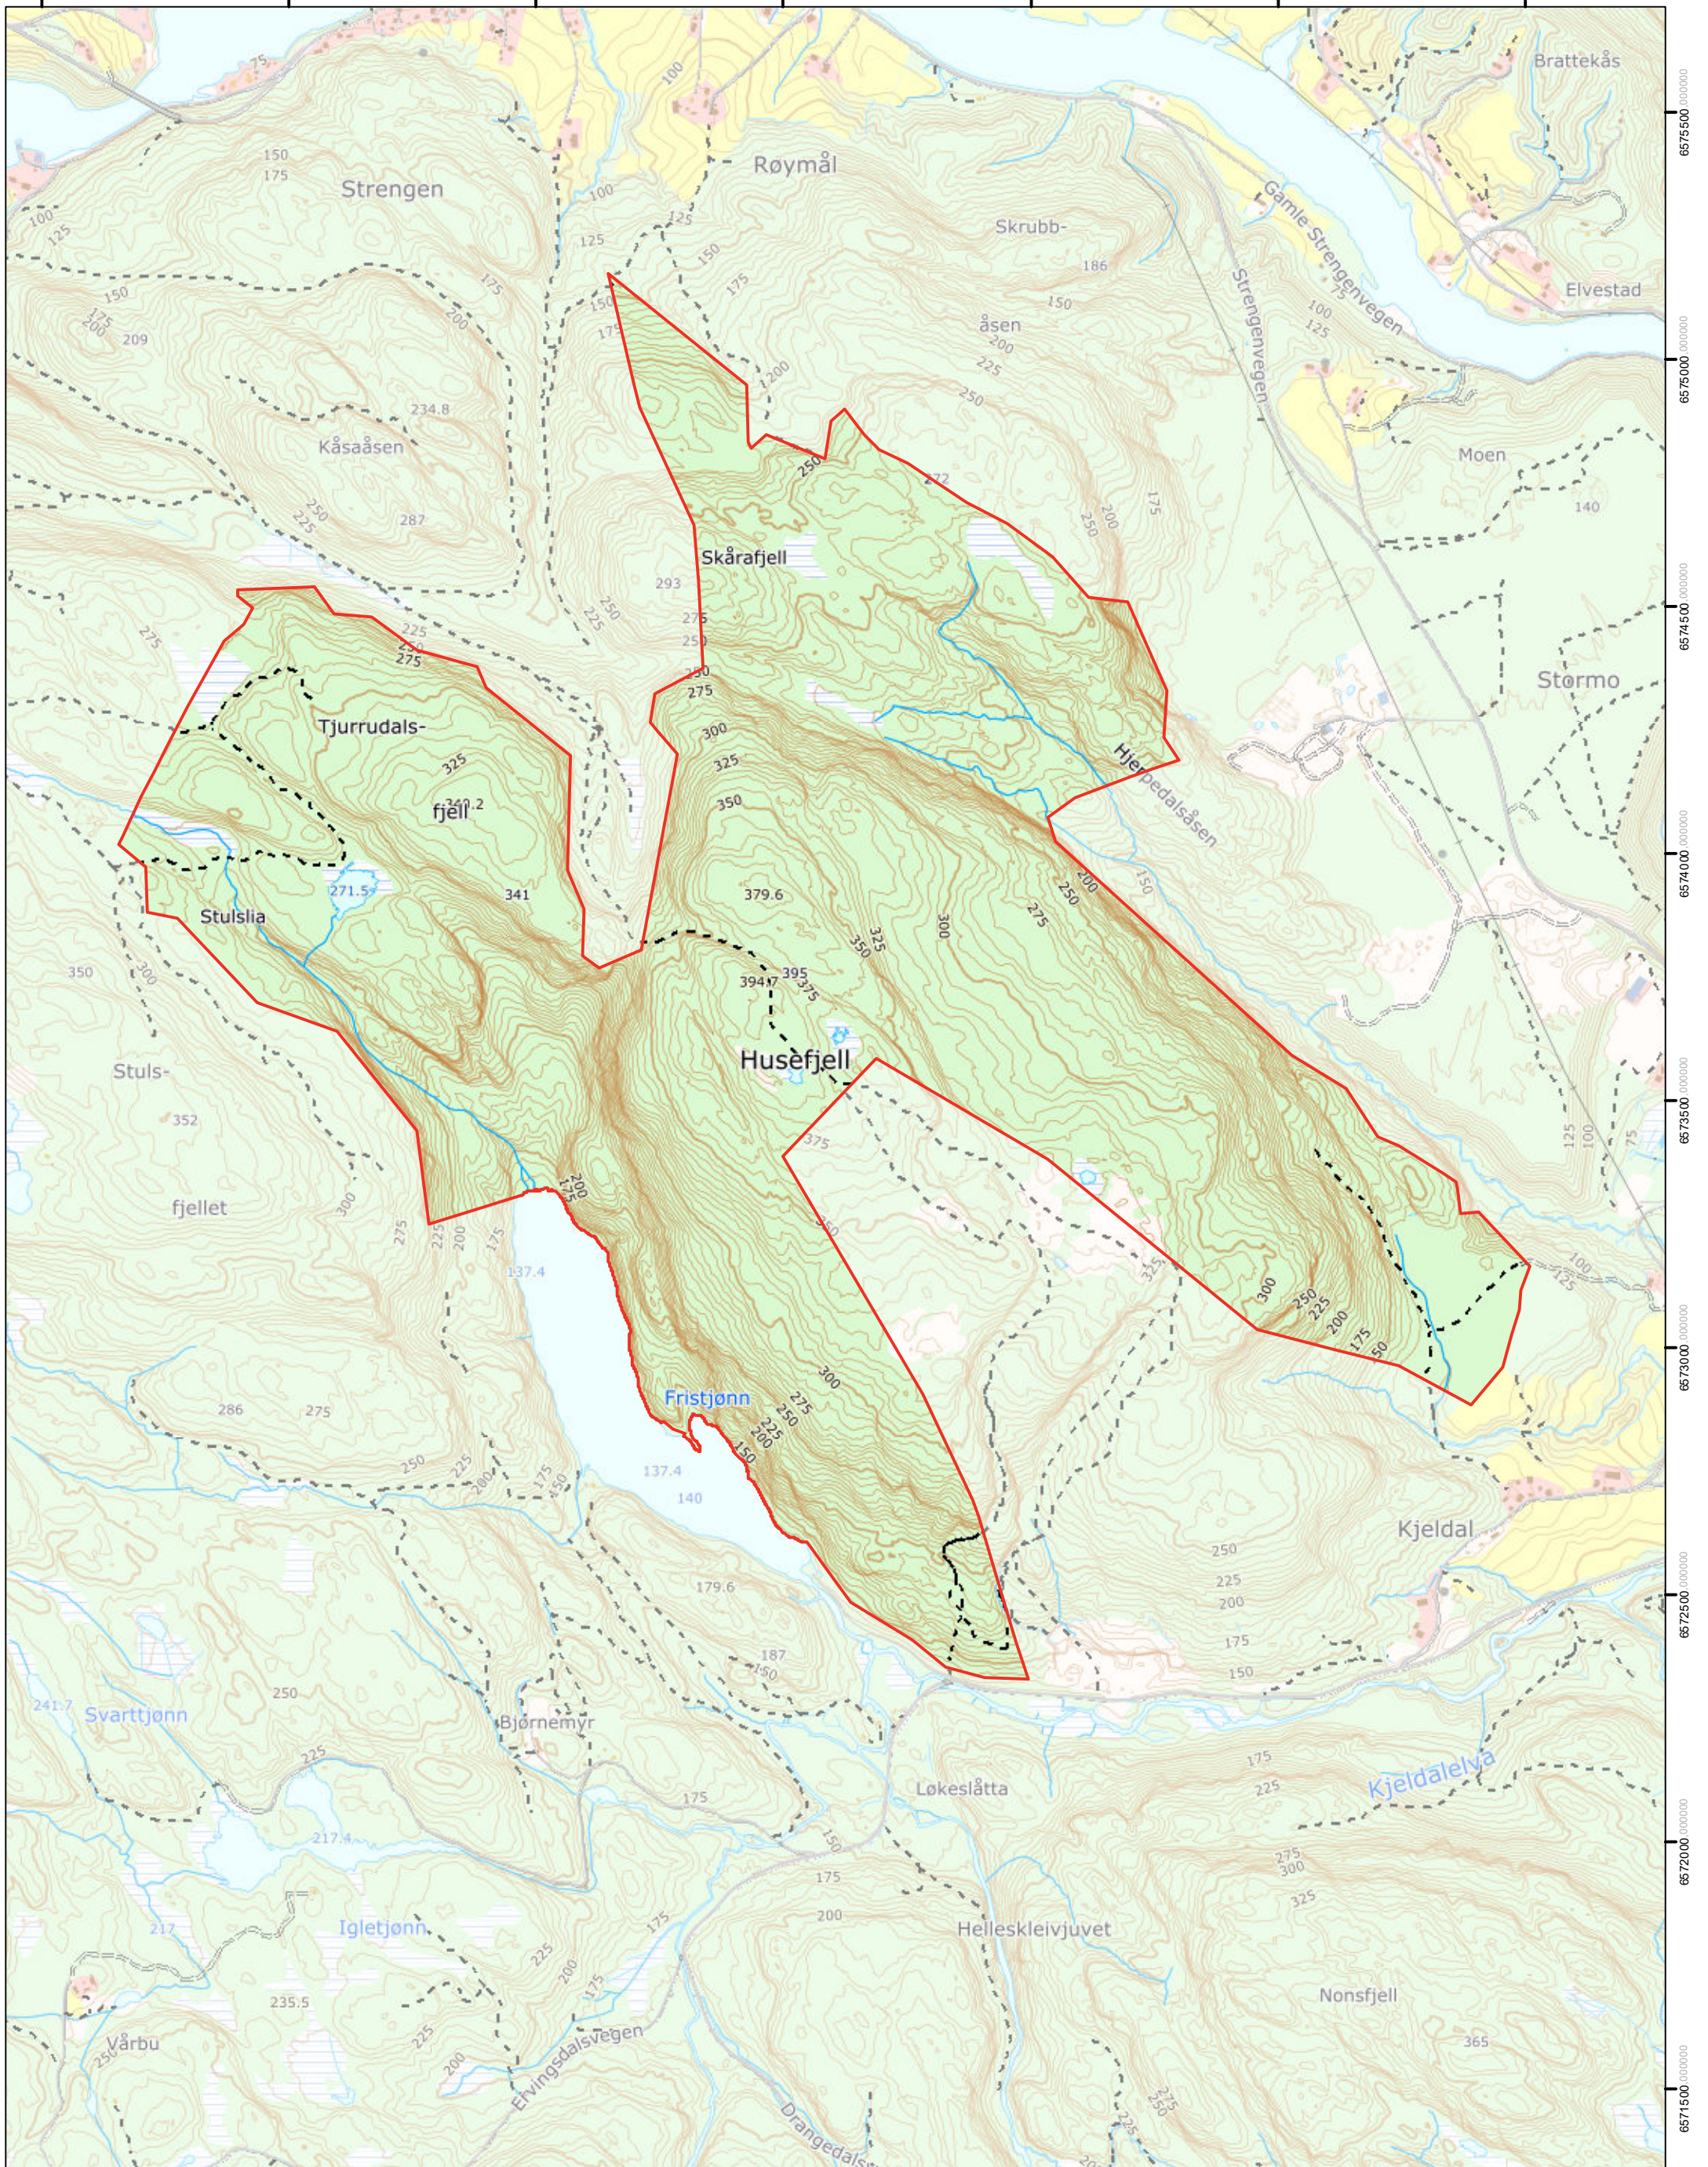

499000.000000 499500.000000 500000.000000 500500.000000 501000.000000 501500.000000 502000.000000

657500.000000 657500.000000 657400.000000 657400.000000 657300.000000 657300.000000 657200.000000 657200.000000 657100.000000 657100.000000

Husefjell naturreservat
 Nome kommune, Vestfold og Telemark fylke

- Områdeavgrensning
- - - - - Sti jf. verneforskrift

Koordinatsystem: ETRS 1989 UTM Zone 32N
 Kartgrunnlag, tillatelse: N50, Norge digitalt
 Kartproduksjon: Statsforvalteren i Vestfold og Telemark

Målestokk: 1:12 000 i A3 Ekvidistanse: 20 meter