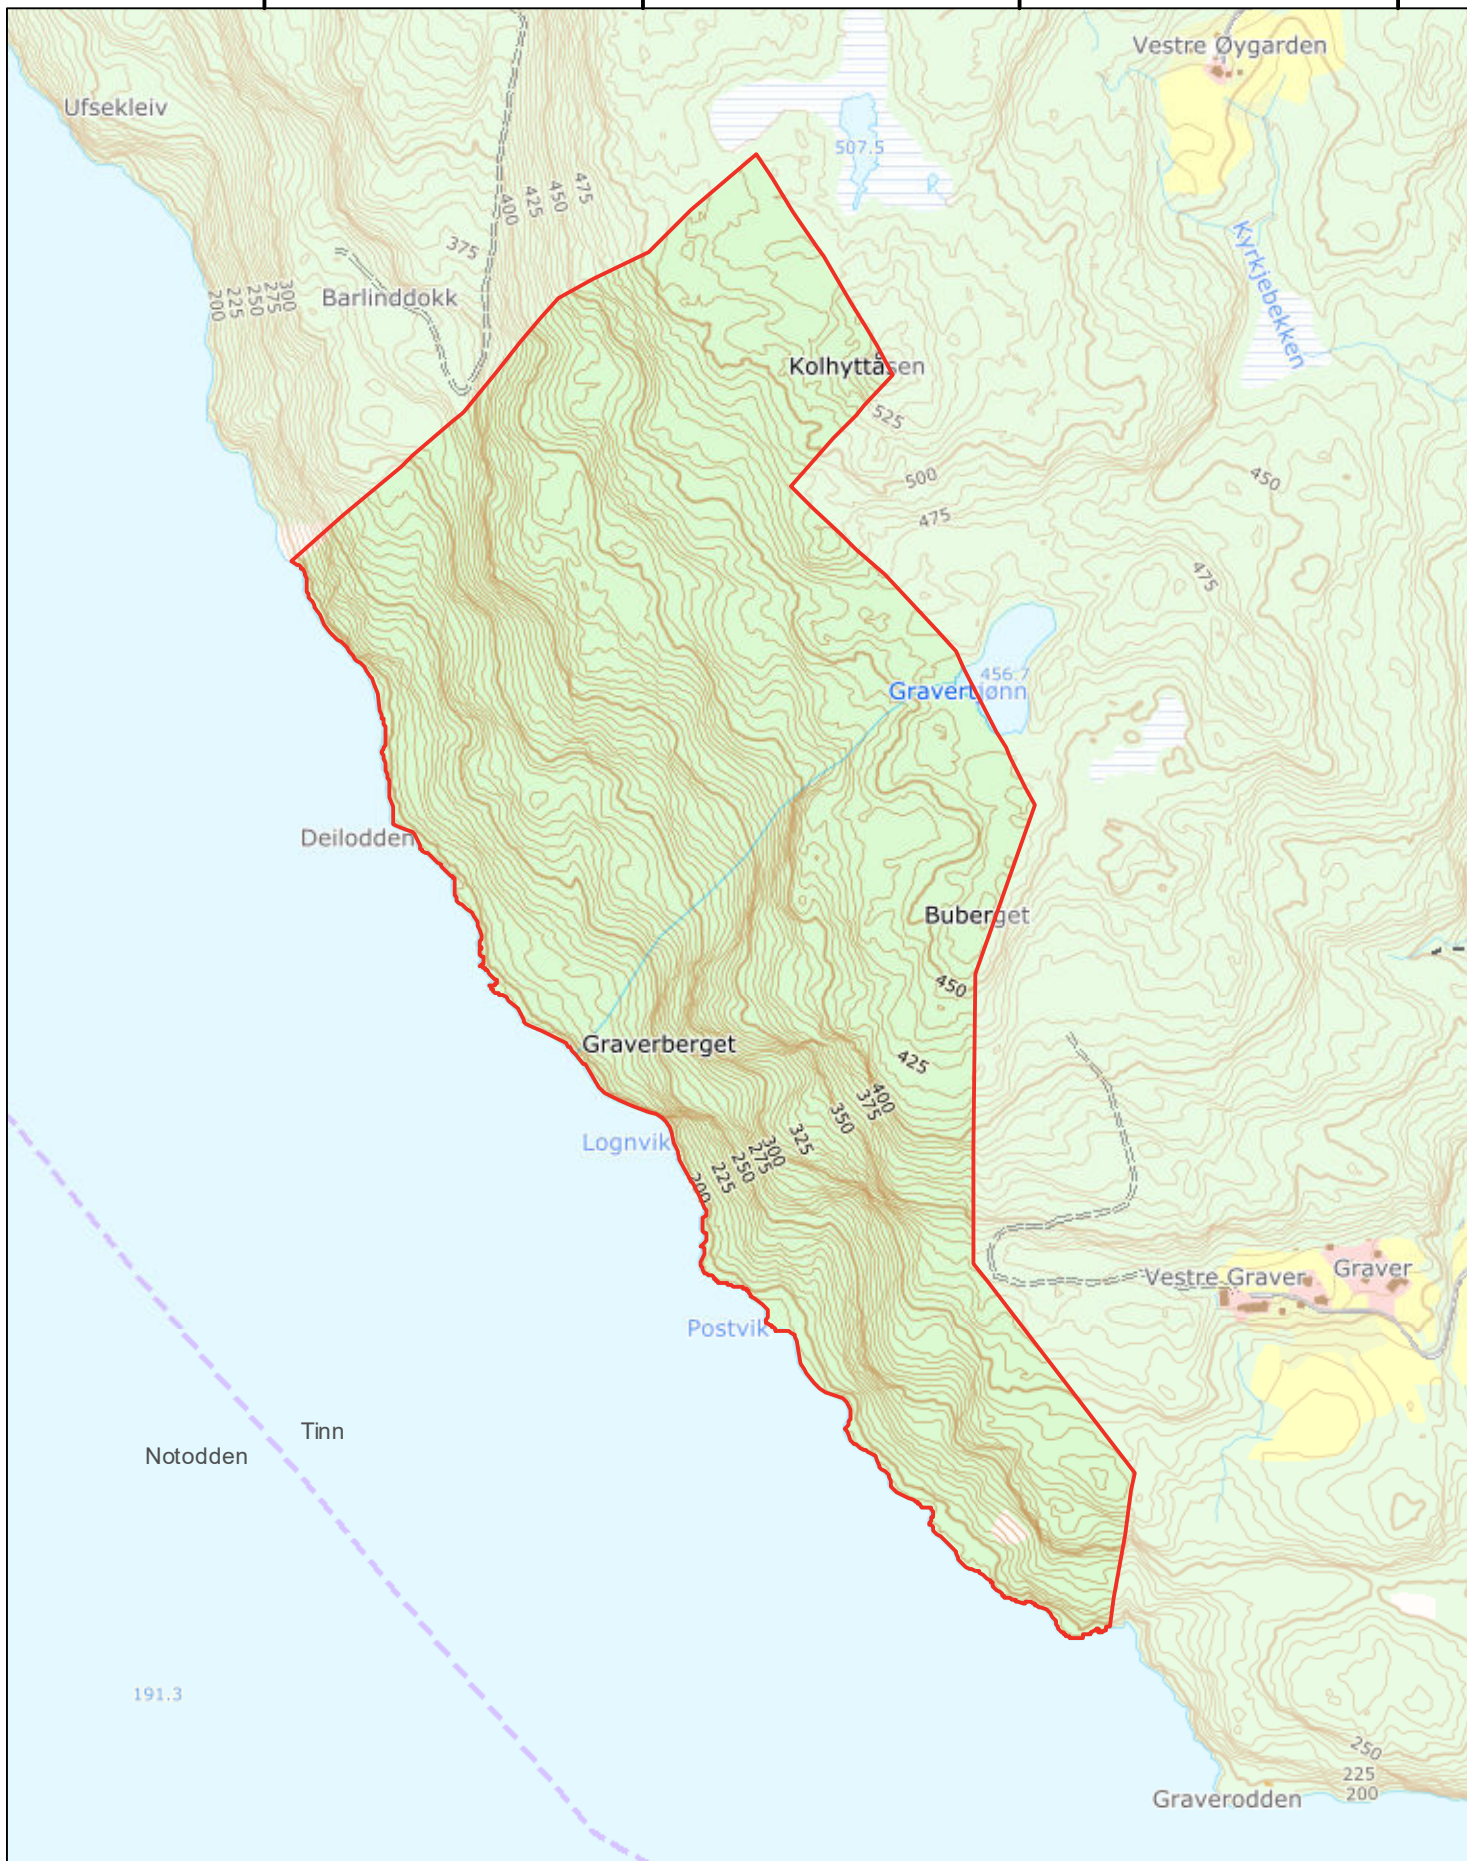

498500,000000

499000,000000

499500,000000

500000,000000

Buberget naturreservat

Tinn kommune, Vestfold og Telemark fylke

 Områdeavgrønsning

Rutenett: ETRS 1989 UTM Zone 32N
Kartgrunnlag og tillatelse: FKB, Norge Digitalt
Kartproduksjon: Statsforvalteren i Vestfold og Telemark

Målestokk: 1:10 000 iA4 Ekvidistans: 5 meter
0 50 100 200 300 400
Meter