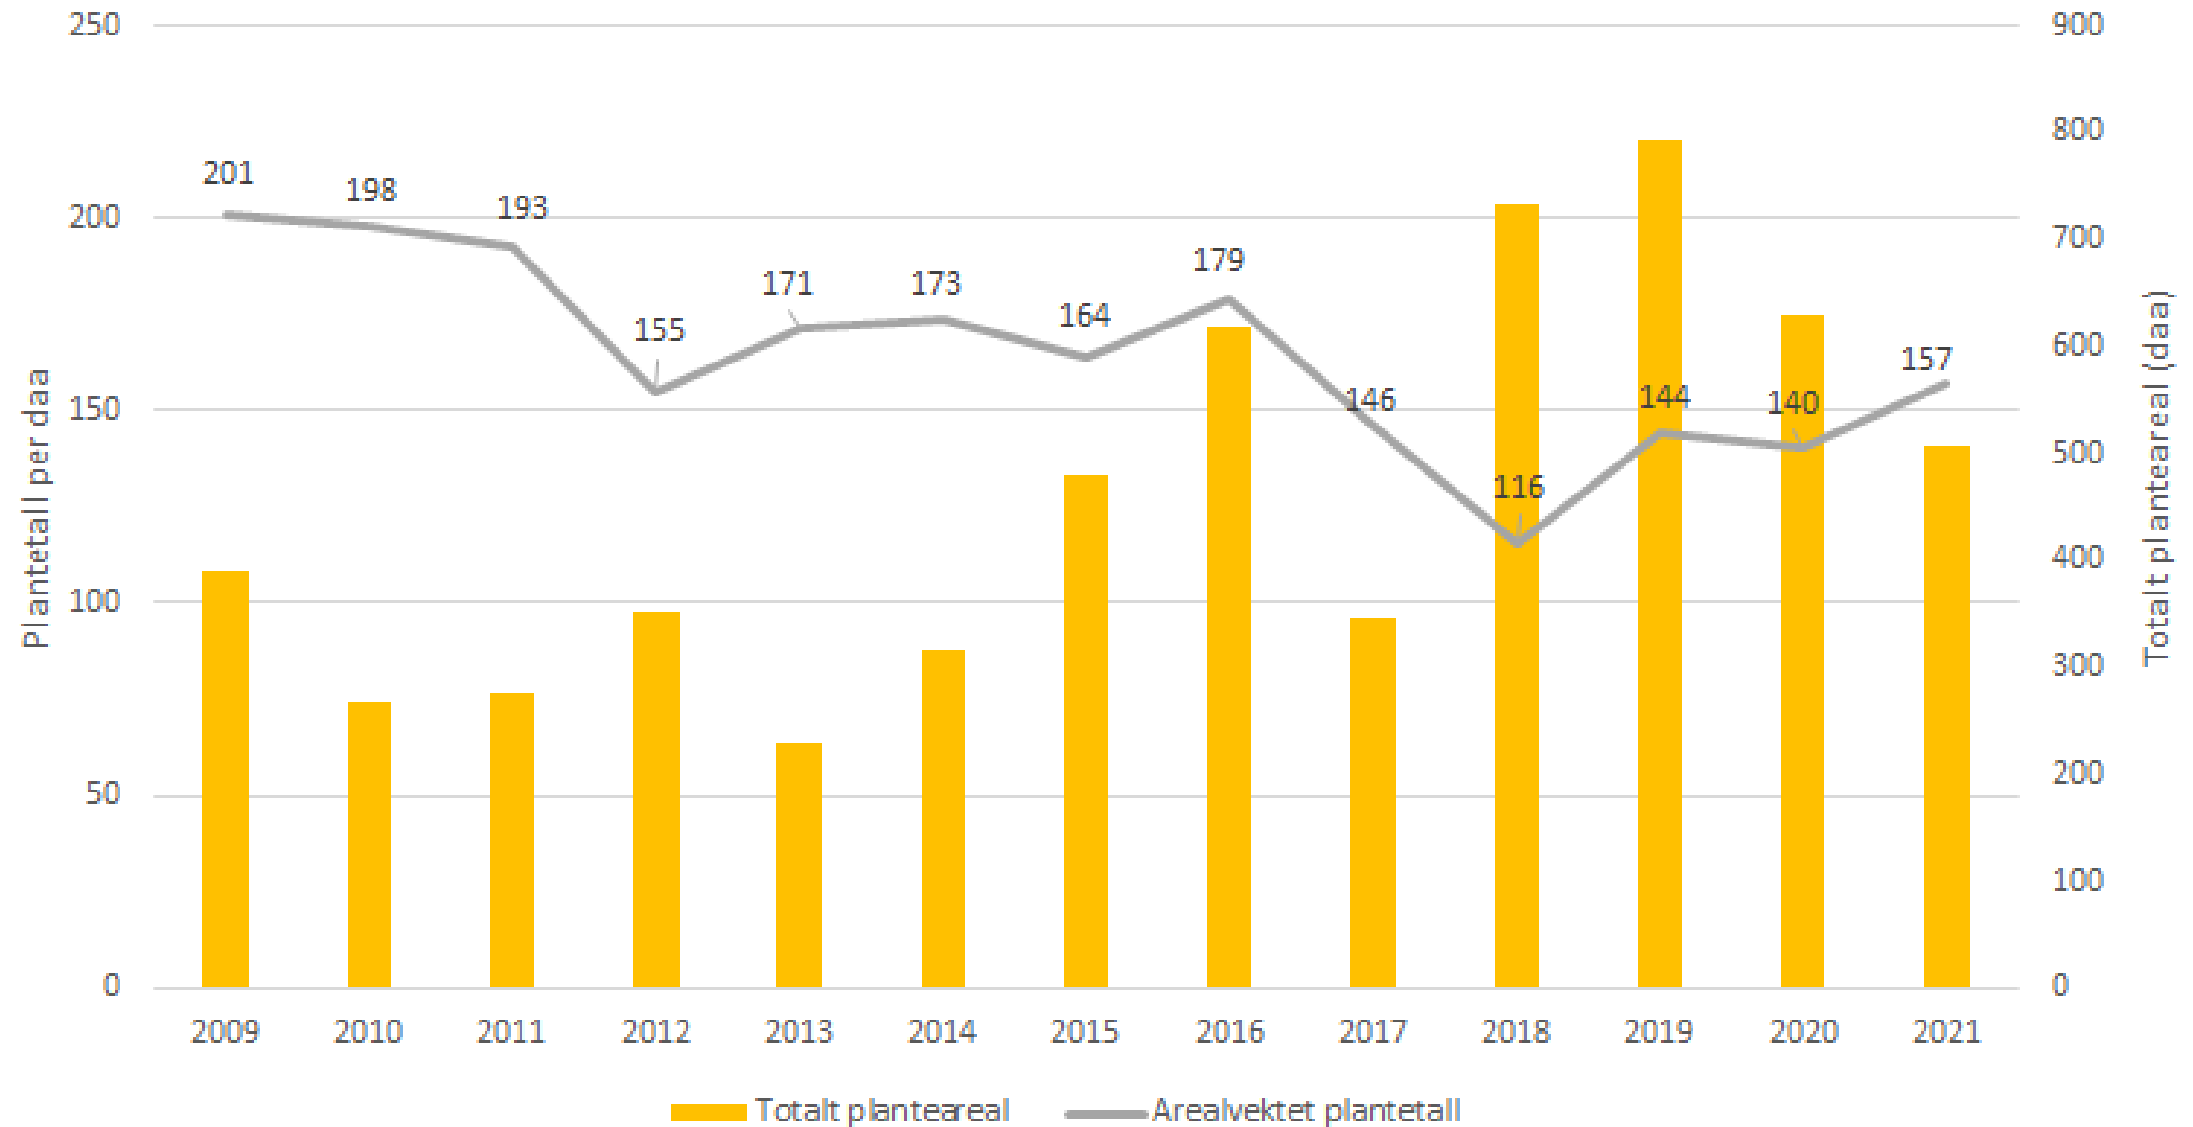

Resultatkontroller Vestland 2009 - 2021. Utvikling plantetall på usupplerte felt (gran og furu)

Plantetidspunkt	Areal	Arealvektet plantetall
Planting 3 år før kontroll (i grønt bar)	1099	134
Planting 2 år før kontroll	3326	168
Planting 1 år før kontroll	1342	150
Planting samme år som kontroll	477	196
	6244	

Gjennomsnittlig plantetall per daa	2009	2010	2011	2012	2013	2014	2015	2016	2017	2018	2019	2020	2021
Resultatkontroll 2009 - 2021	229	208	241	214	248	253	247	229	236	221	237	238	247

VESTLAND - SUPPLERINGSPLANTING

	2010	2011	2012	2013	2014	2015	2016	2017	2018	2019	2020	2021
Antall planter						122 240	56 701	94 800	91 980	124 800	43 630	76 505
Areal						ukjent	ukjent	623	599	774	436	724
Planter/daa								152	154	161	100	106
% av tot. planteareal								13,5	13,7	12,0	15,2	20,8
% av tot. plantetall								9,3	9,4	9,0	7,4	8,5

VESTLAND - NYPLANTING

	2010	2011	2012	2013	2014	2015	2016	2017	2018	2019	2020	2021	2022
areal	2026	3170	2289	3604	3748	4032	4019	4005	3781	5657	2433	2763	
antall										1 256 743	544 712	824 568	