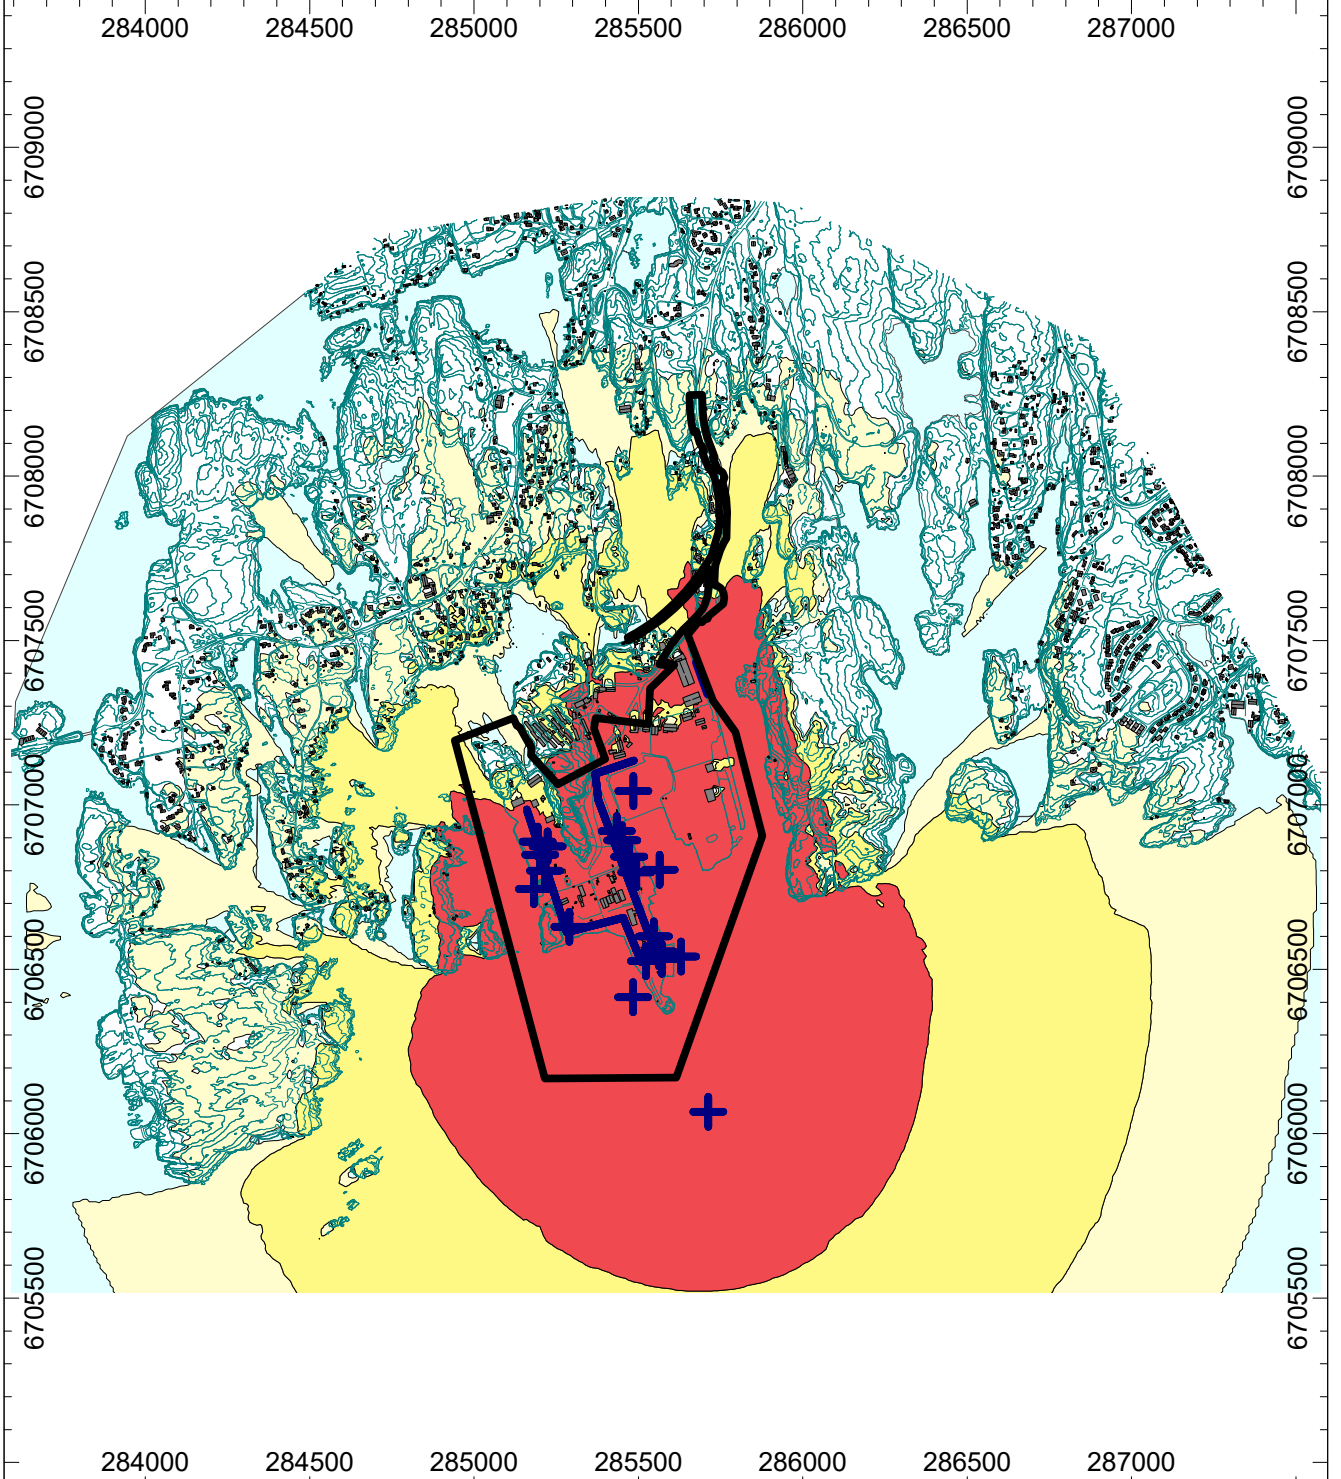

Nullalternativ
Industriøy, Hanøytangen - Sumstøy
Beregnet Lden 4 meter over terreng, Mandag - Fredag

<ul style="list-style-type: none"> Point Source Line Source Area Source Road Building Barrier Ground Absorption Contour Line Receiver Calculation Area 	<ul style="list-style-type: none"> > 55.0 dB > 60.0 dB > 65.0 dB 		Utført av : Frode Knutsen	Målestokk: 1:15000 (A4)
			Utført for: Norscrap West AS	
			Dato: 28.05.2020	

VEDLEGG I3

Nullalternativ

Industristøy, Hanøytangen - Sumstøy

Beregnet Lnight 4 meter over terreng, kl. 23 - 07

<ul style="list-style-type: none"> Point Source Line Source Area Source Road Building Barrier Ground Absorption Contour Line Receiver Calculation Area 	<ul style="list-style-type: none"> > 45.0 dB > 50.0 dB > 55.0 dB 		Utført av : Frode Knutsen	Målestokk: 1:22000 (A4)
			Utført for: Norscrap West AS	
			Dato: 28.05.2020	

VEDLEGG I4

Nullalternativ Industristøy, Hanøytangen - Sumstøy Beregnet Lden 4 meter over terreng, Lørdag

<ul style="list-style-type: none"> Point Source Line Source Area Source Road Building Barrier Ground Absorption Contour Line Receiver Calculation Area 	<ul style="list-style-type: none"> > 50.0 dB > 55.0 dB > 60.0 dB 		Utført av : Frode Knutsen	Målestokk: 1:23000 (A4)
			Utført for: Norscrap West AS	
			Dato: 28.05.2020	