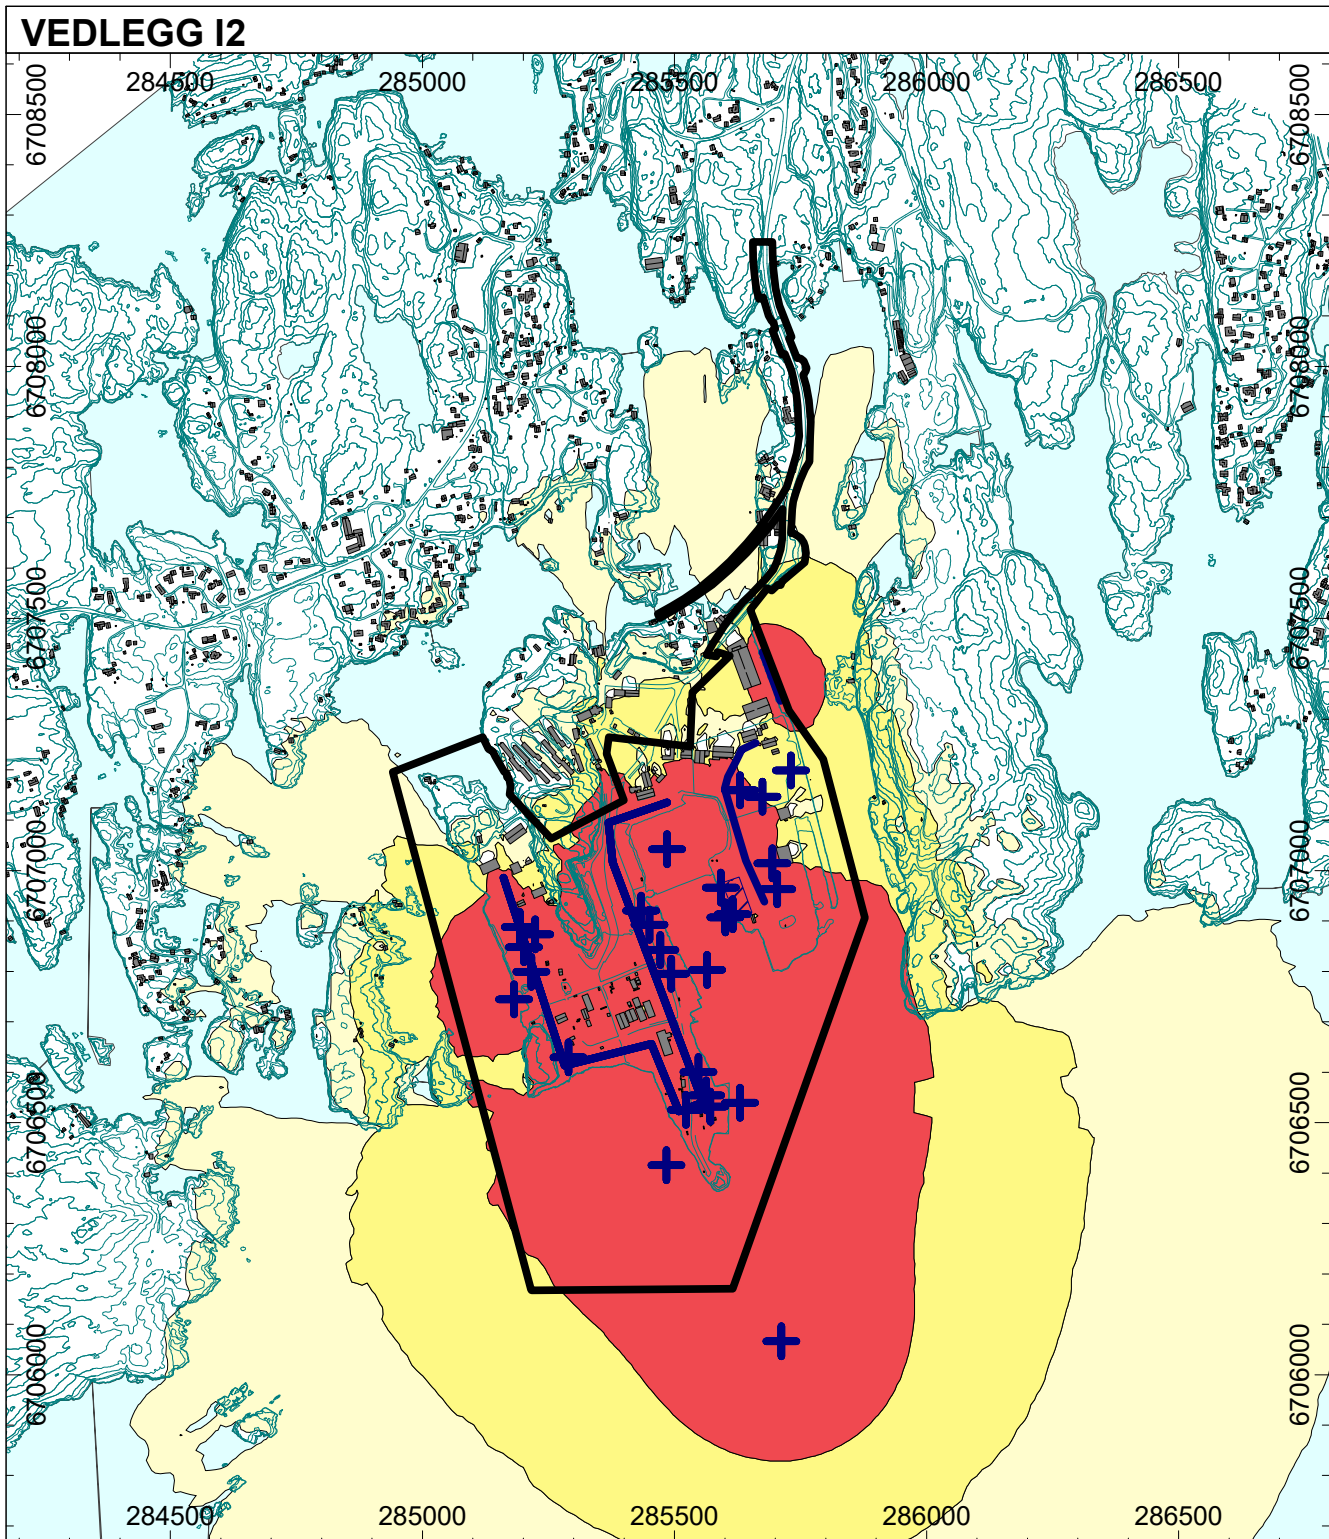

Nullalternativ
Industriøy, Hanøytangen - Sumstøy
Beregnet Lden 4 meter over terreng, Mandag - Fredag

<ul style="list-style-type: none"> Point Source Line Source Area Source Road Building Barrier Ground Absorption Contour Line Receiver Calculation Area 	<ul style="list-style-type: none"> > 55.0 dB > 60.0 dB > 65.0 dB 		Utført av : Frode Knutsen	Målestokk: 1:15000 (A4)
			Utført for: Norscrap West AS	
			Dato: 28.05.2020	