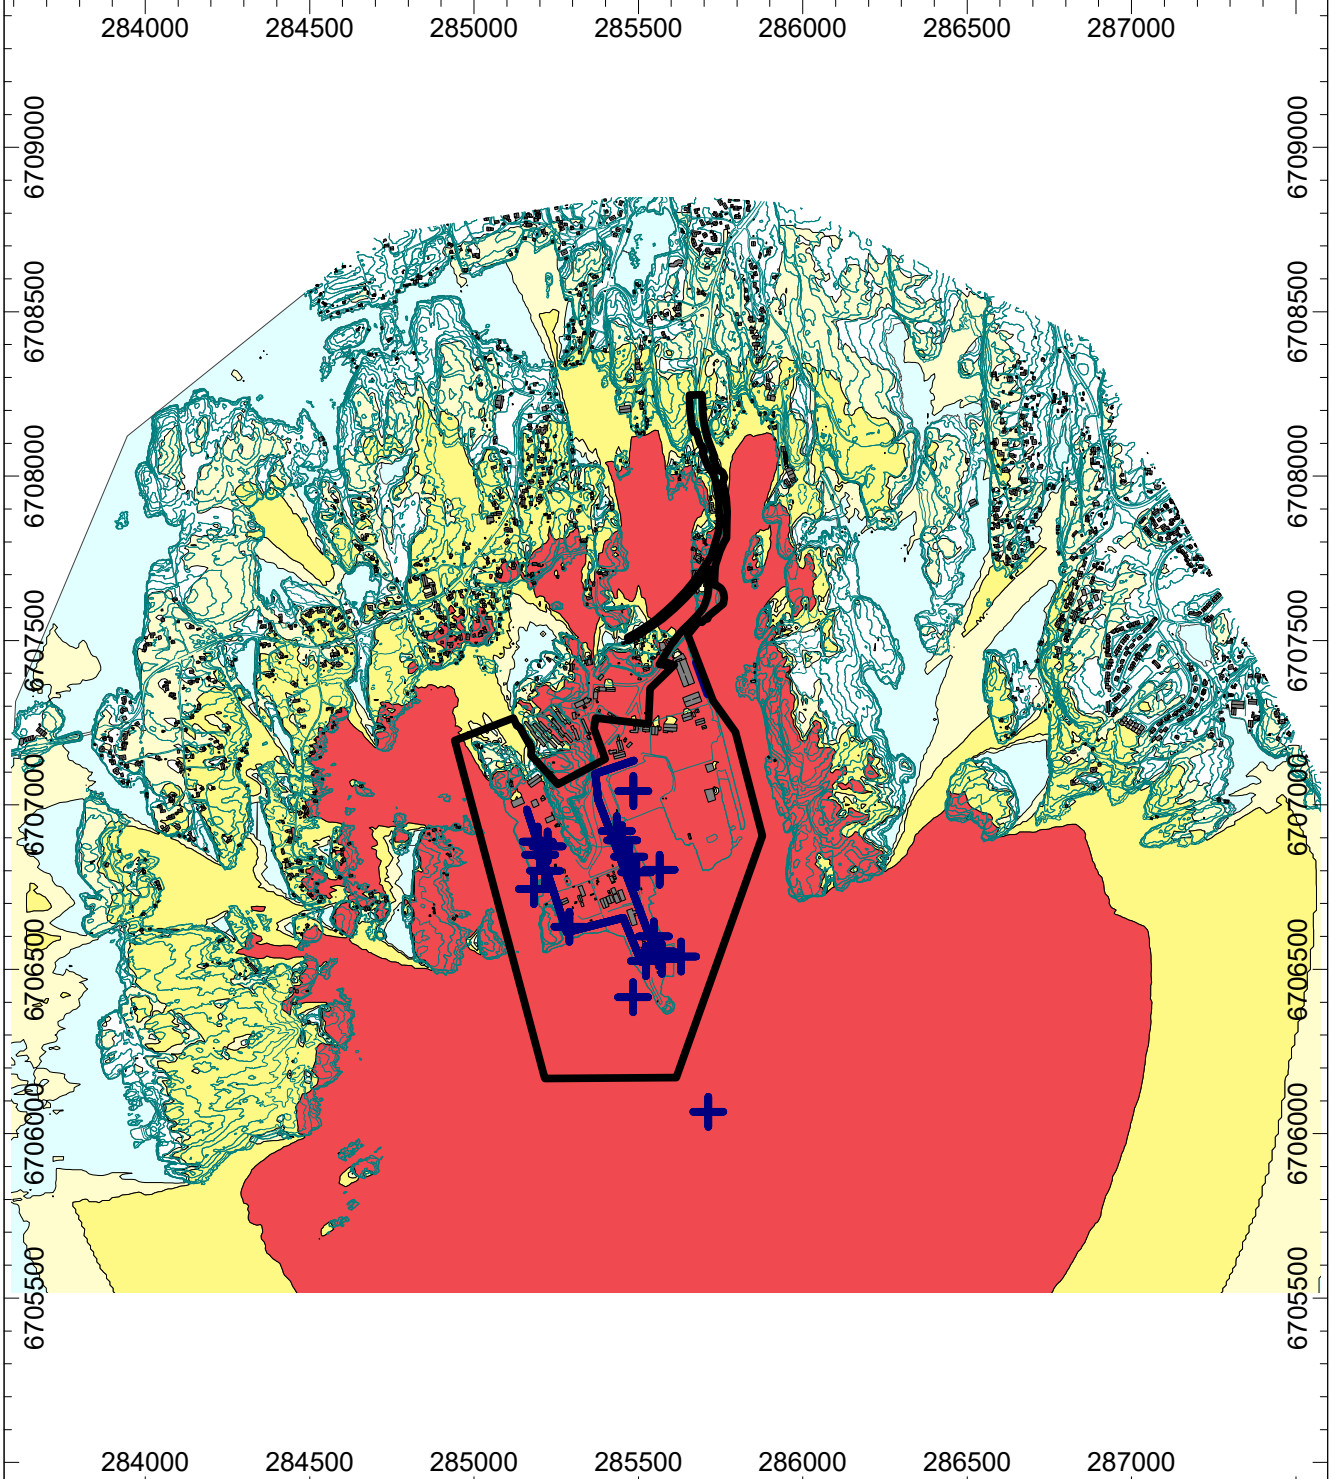

VEDLEGG I5

Nullalternativ Industristøy, Hanøytangen - Sumstøy Beregnet Lden 4 meter over terreng, Søndag

- Point Source - Line Source - Area Source - Road - Building - Barrier - Ground Absorption - Contour Line - Receiver - Calculation Area	> 45.0 dB > 50.0 dB > 55.0 dB		Utført av : Frode Knutsen	Målestokk: 1:23000 (A4)
			Utført for: Norscrap West AS	
			Dato: 28.05.2020