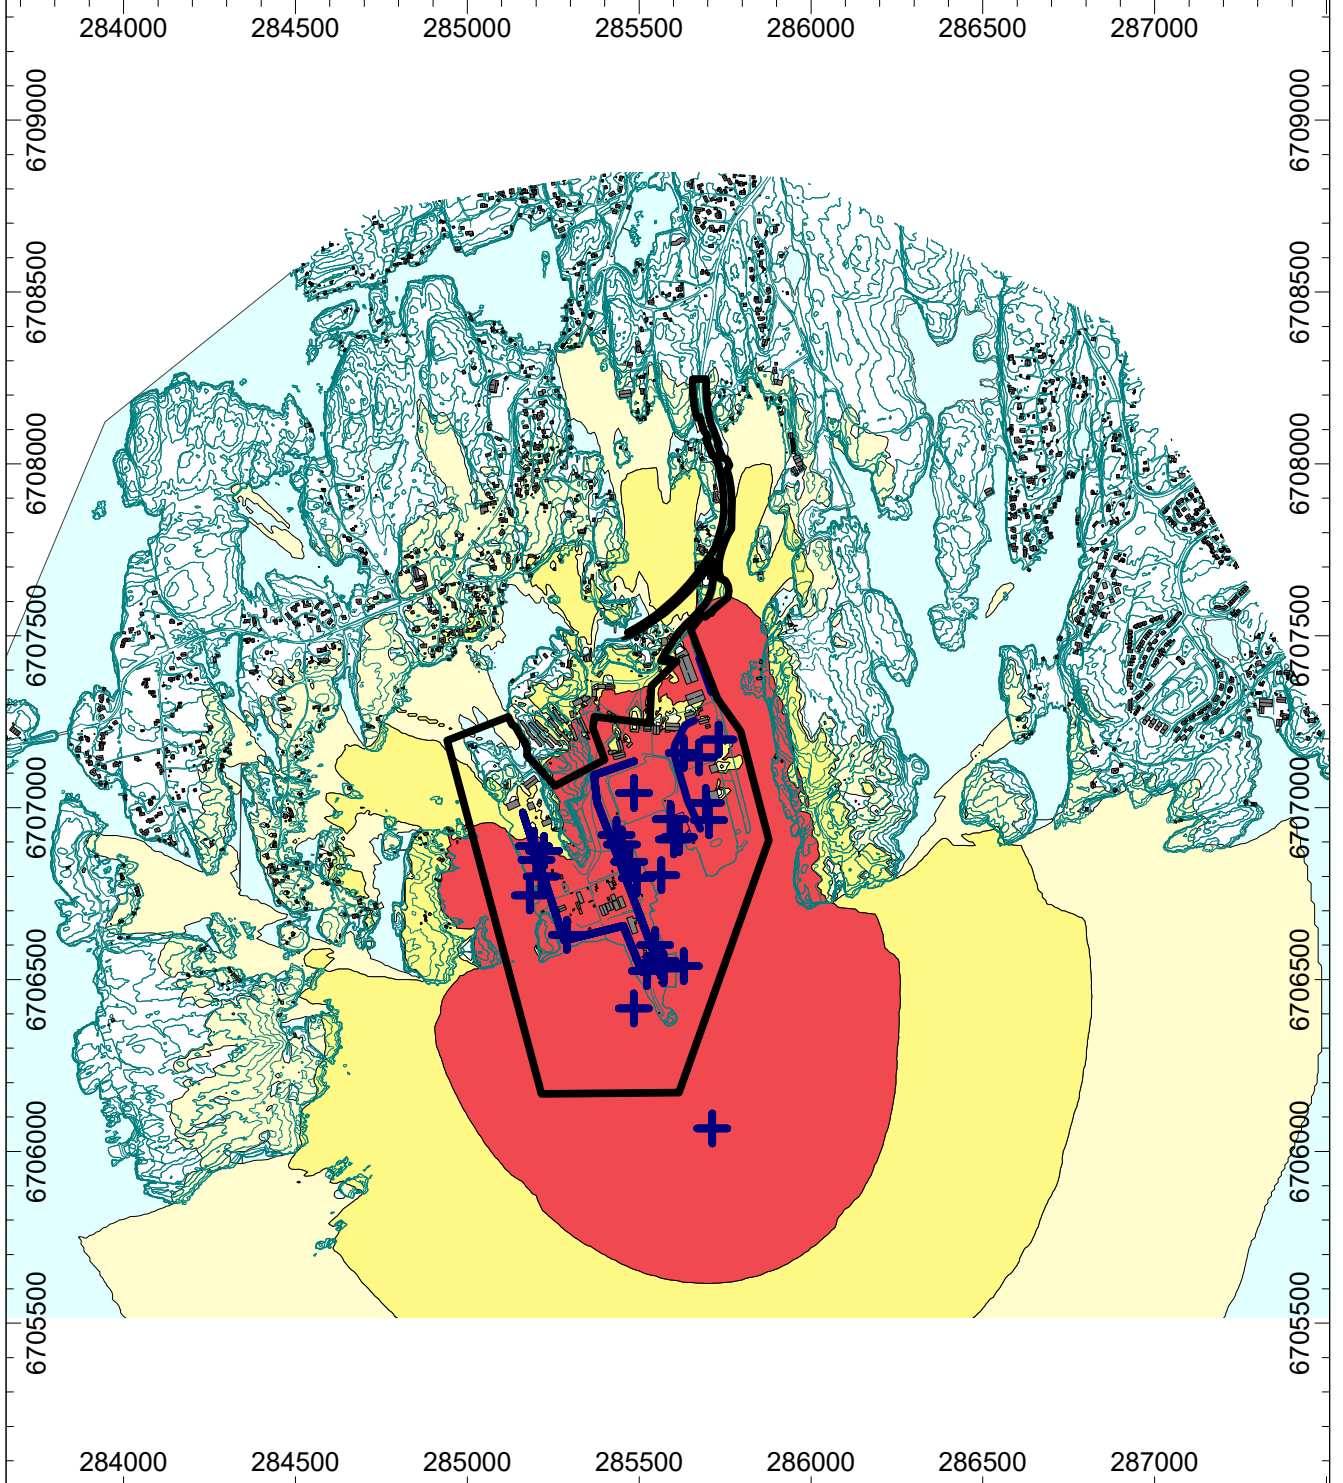

VEDLEGG I3

Nullalternativ

Industristøy, Hanøytangen - Sumstøy

Beregnet Lnight 4 meter over terreng, kl. 23 - 07

- Point Source - Line Source - Area Source - Road - Building - Barrier - Ground Absorption - Contour Line - Receiver - Calculation Area	> 45.0 dB > 50.0 dB > 55.0 dB		Utført av : Frode Knutsen	Målestokk: 1:22000 (A4)
			Utført for: Norscrap West AS	
			Dato: 28.05.2020