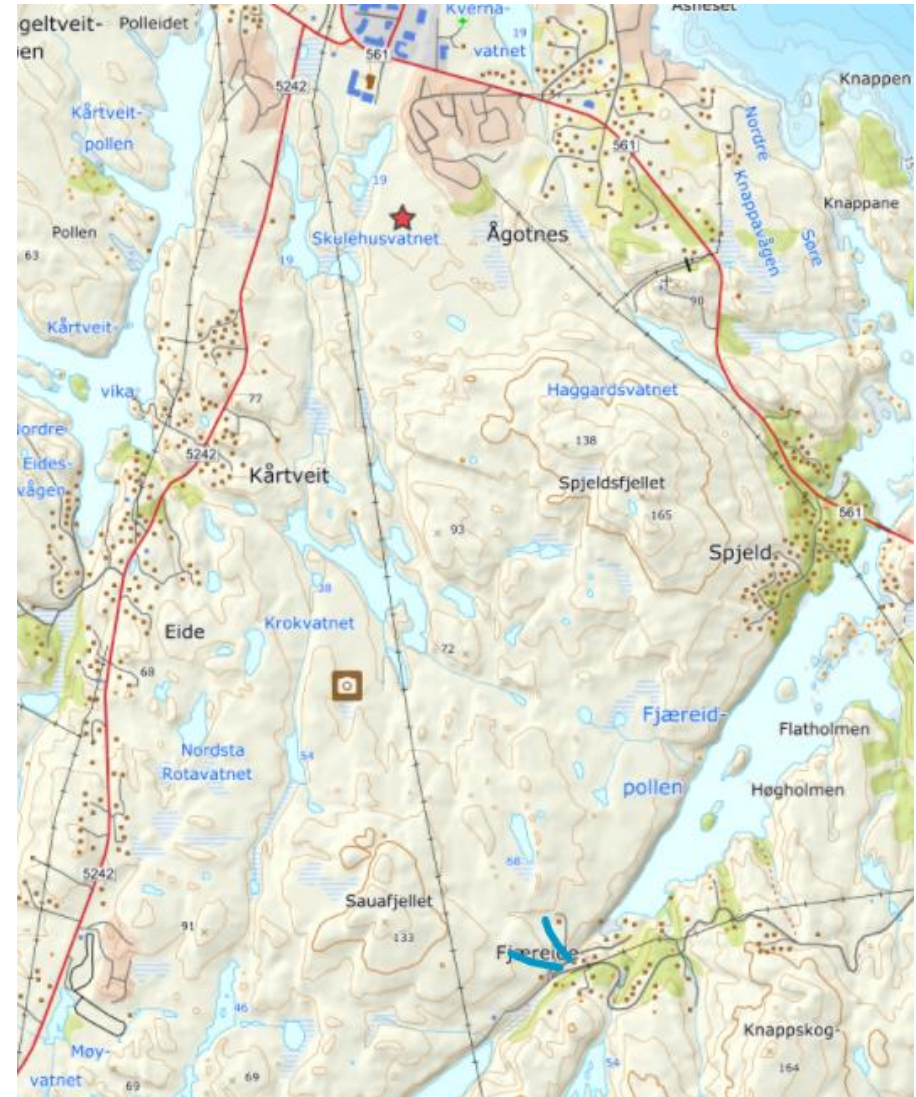

Lyng- og utmarksbrann, Sotra, Øygarden kommune

3. – 13. juni 2021

Innsats

- Vurderingar