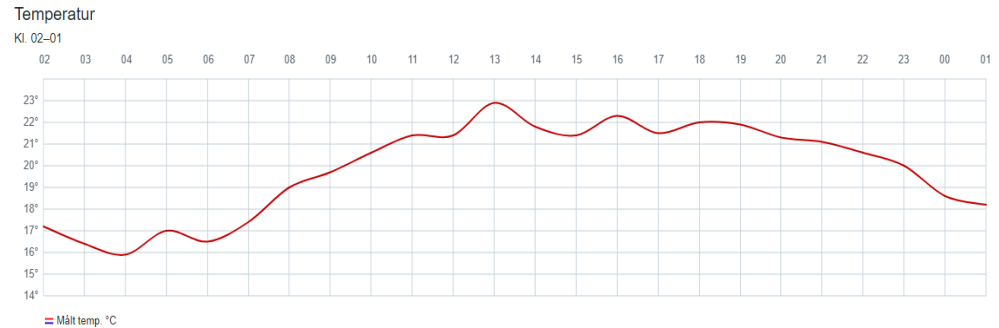

### Situasjonen då brannen starta

- **Ver** (3.6.21)
  - Tørt, vind frå sør/aust, ca. 20° C
- **Forholda i vegetasjonen**
  - Lyng, brake, og myr
  - Noko planteskog og mindre vatn
  - Tørt lenge
  - Ikkje veldig høg temperatur (mai)
  - Skogbrannindeks; gult nivå (3.6)
- **Brannberedskap**
  - Normalt vaktoppsett, 8, fordelt på tre stasjonar, samt overordna vakt
  - Samla aksjonsstyrke, 51, fordelt på tre stasjonar, pluss 5 i overordna vakt
  - 6 mannskaps- og tankbilar, samt 1 fremskoten eining.