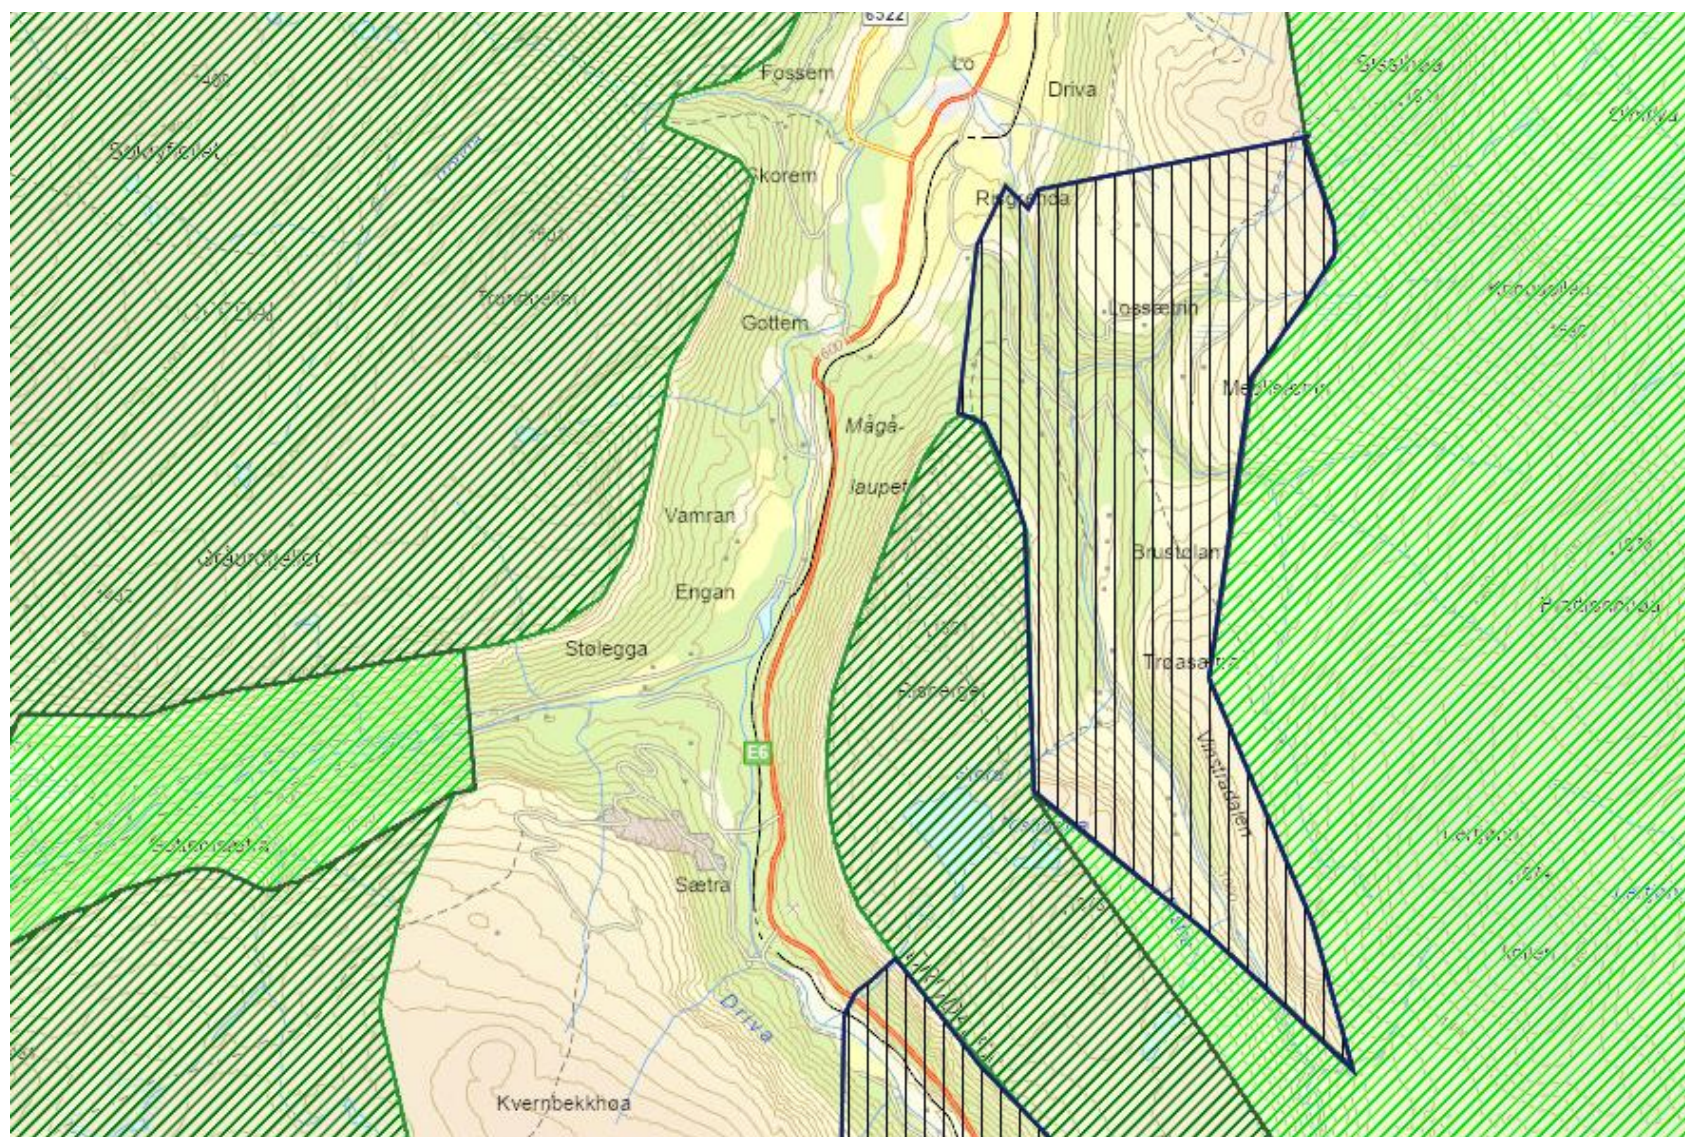

Kart over foreslåtte utvidelser Knutshø landskapsvernområde – Vinstradalen i Oppdal kommune

Kart over foreslåtte utvidelser Knutshø landskapsvernområde – Unndalssætrin i Oppdal kommune

Kart over foreslåtte utvidelser Drivdalen landskapsvernområde – Drivstuggu i Oppdal kommune

Kart over dagens Drivdalen/Kongsvoll/Hjerkinn landskapsvernområder.