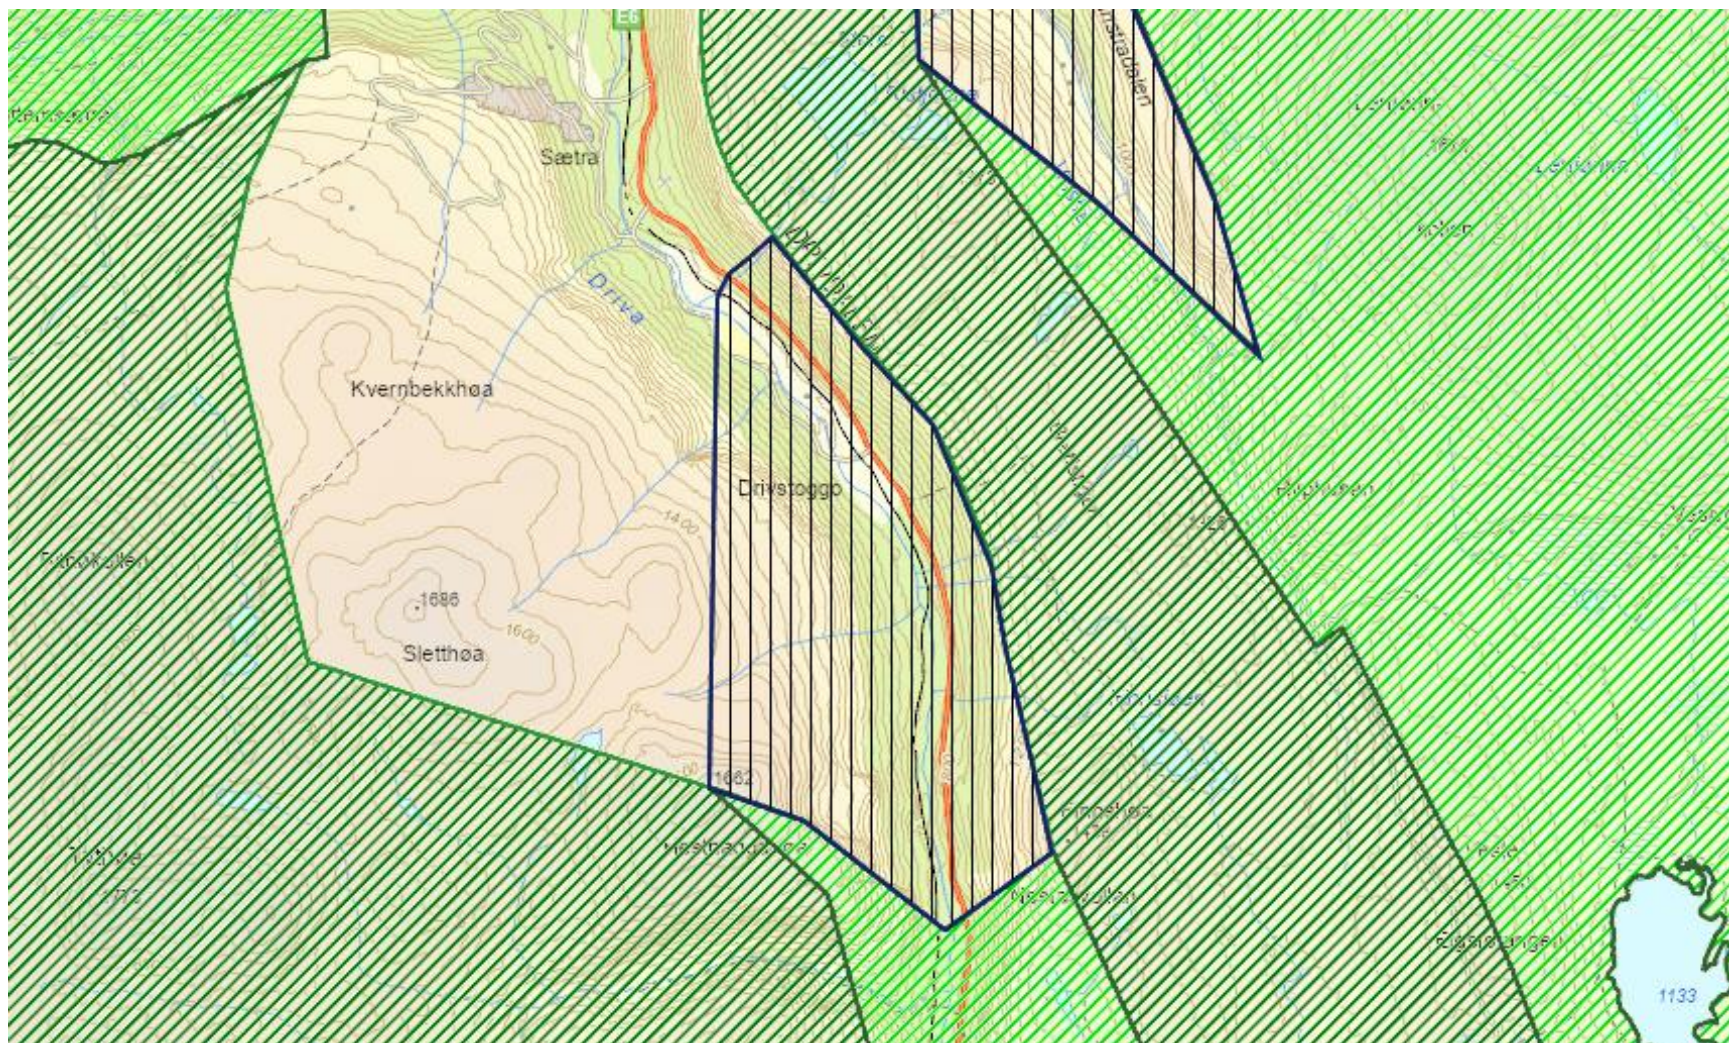

Kart over foreslåtte utvidelser Knutshø landskapsvernområde – Vinstradalen i Oppdal kommune

Kart over foreslåtte utvidelser Knutshø landskapsvernområde – Unndalssætrin i Oppdal kommune

Kart over foreslåtte utvidelser Drivdalen landskapsvernområde – Drivstuggu i Oppdal kommune

Kart over dagens Drivdalen/Kongsvoll/Hjerkinn landskapsvernområder.