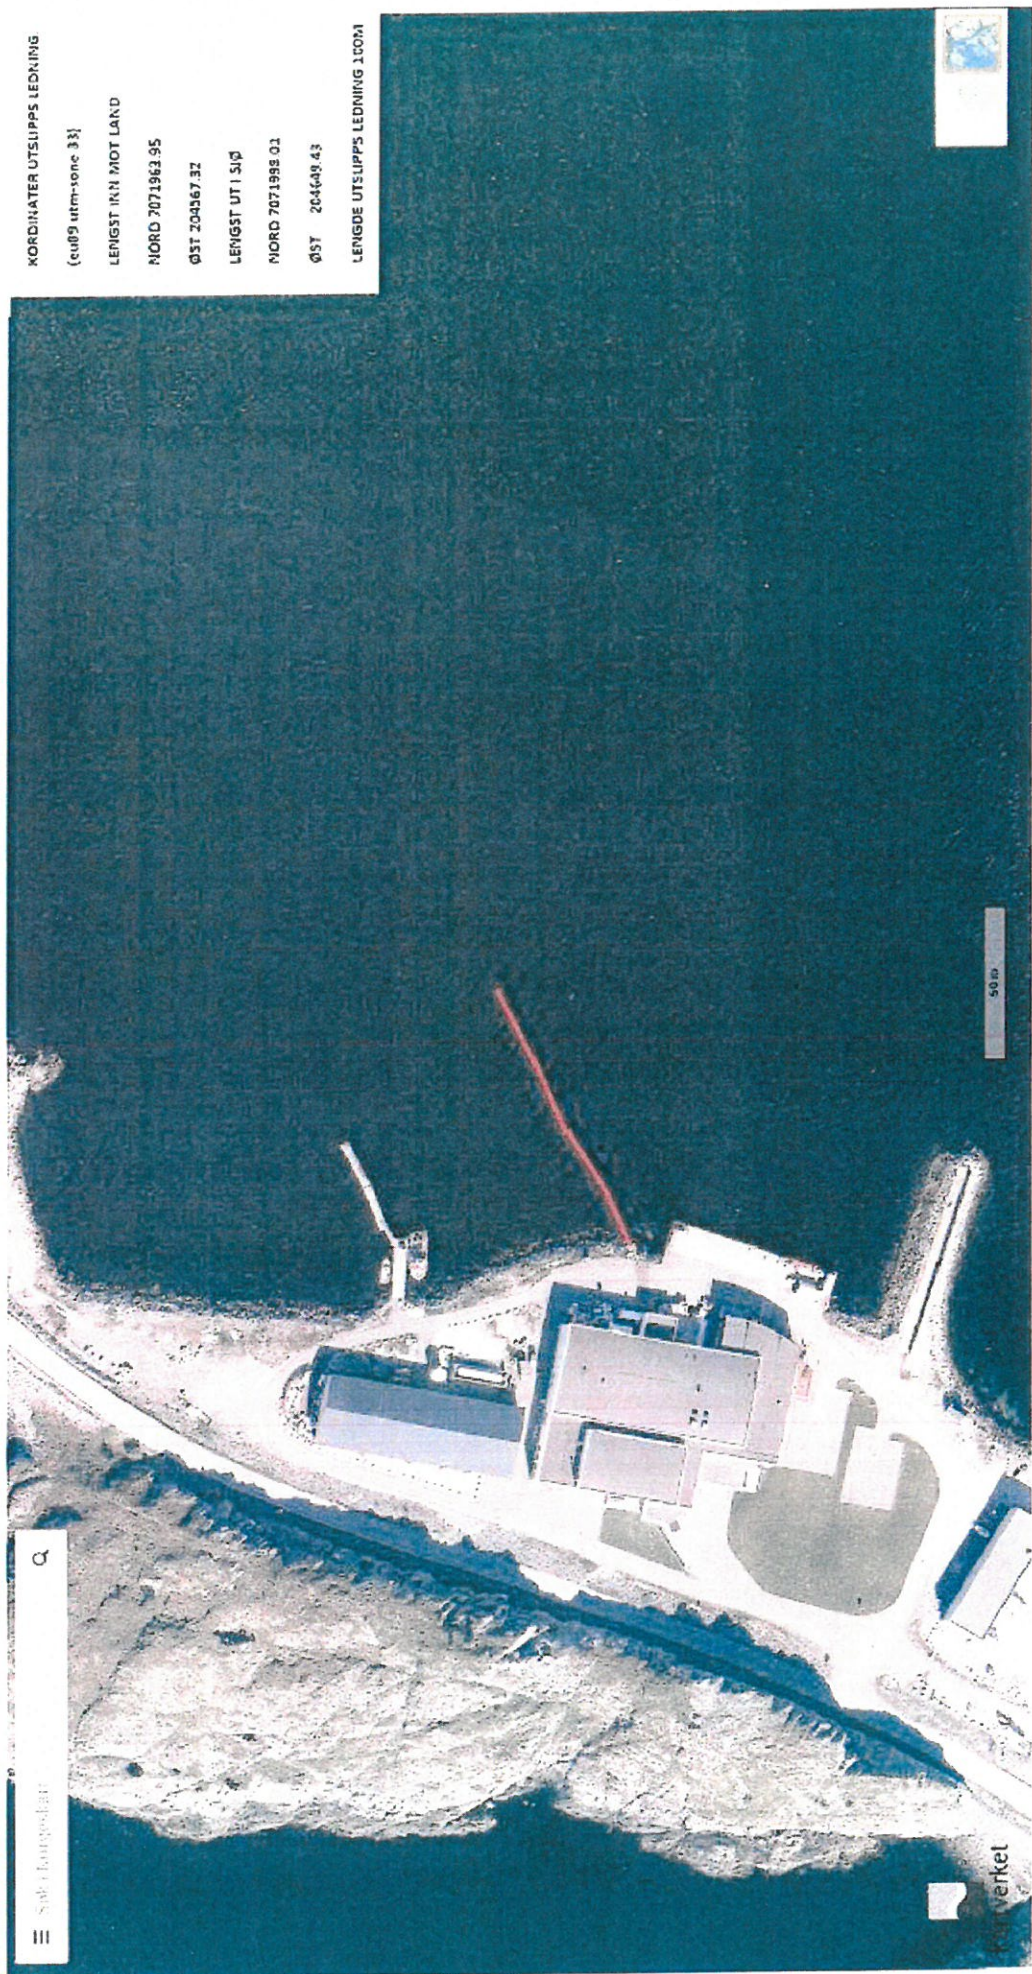

Vedlegg 2

KORDINATER UTSLUIPPES LEDNING
(eul09 utm-zone 33)
LENGST INN MOT LAND
NORD 7071963.95
ØST 204607.32
LENGST UT I SJØ
NORD 7071968.01
ØST 204609.43
LENGDE UTSLUIPPES LEDNING 1,00M