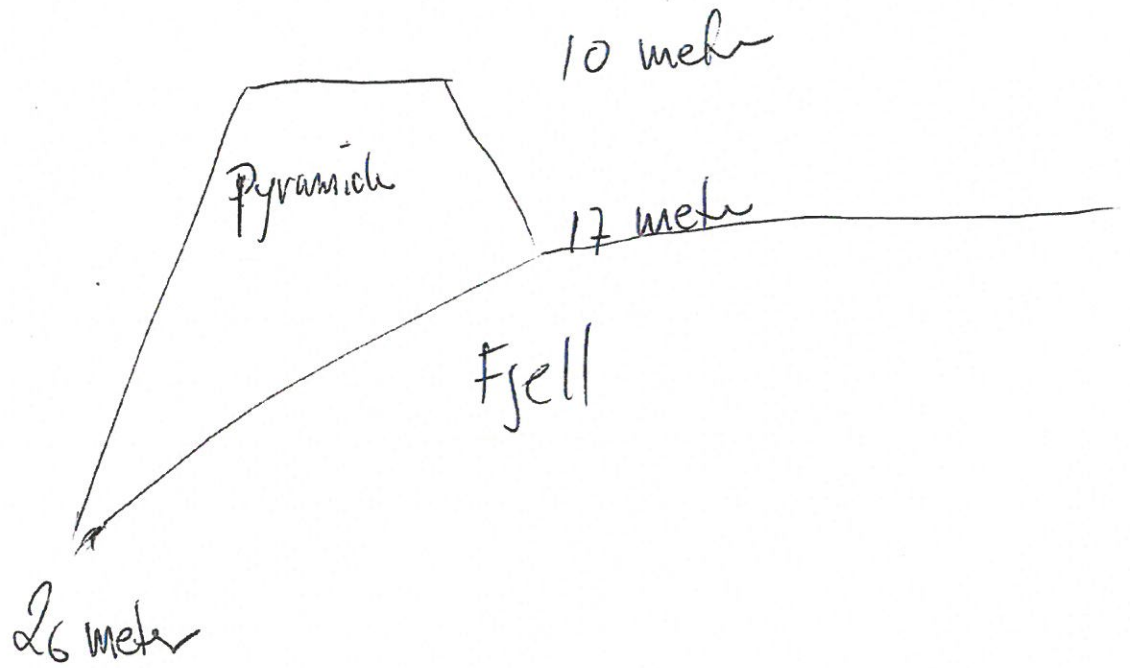

Vedlegg 5

Se tt innover

Vedlegg 5

Heber

Utslipp HITRAMAT 30/9-18

RØR FRA LAND

0

10

15

20

25

26

10 meter

Original grunn

Pyramide med masse

18 meter

40-50 meter

John PM 30/12